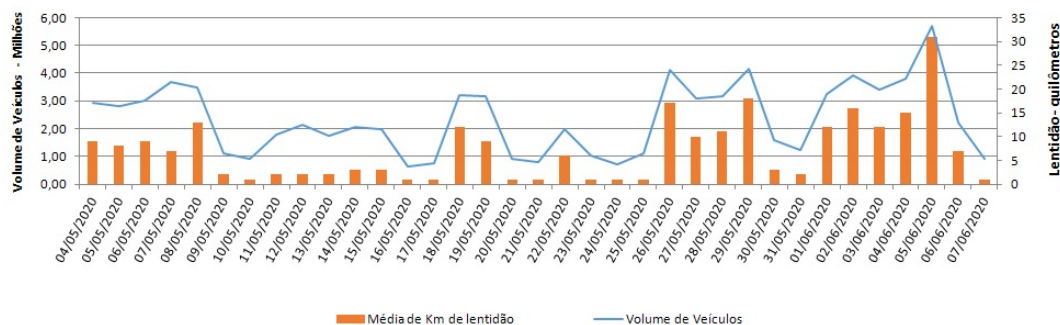

EDIÇÃO

01

08/06/2020

**BOLETIM DIÁRIO
DE MOBILIDADE E TRANSPORTES
COVID-19**

**CIDADE DE
SÃO PAULO**
MOBILIDADE E
TRANSPORTES

A Prefeitura de São Paulo, por meio da Secretaria de Mobilidade e Transportes, informa os índices de trânsito e transportes.

A CET registrou na sexta-feira (5/6) média de lentidão no trânsito de 31 km, com volume de veículos circulantes na cidade de 5,7 milhões. Já no sábado (6/6) e no domingo (7/6) a média de lentidão foi de 7 e 1 km, respectivamente; o volume de veículos foi de 2,2 milhões, no sábado e 900 mil no domingo.

A SPTrans informa que na sexta-feira, 5 de junho, 1,2 milhão de pessoas foram transportadas em 8.394 ônibus.

Índice de Trânsito

Frota Operacional x Pessoas Transportadas