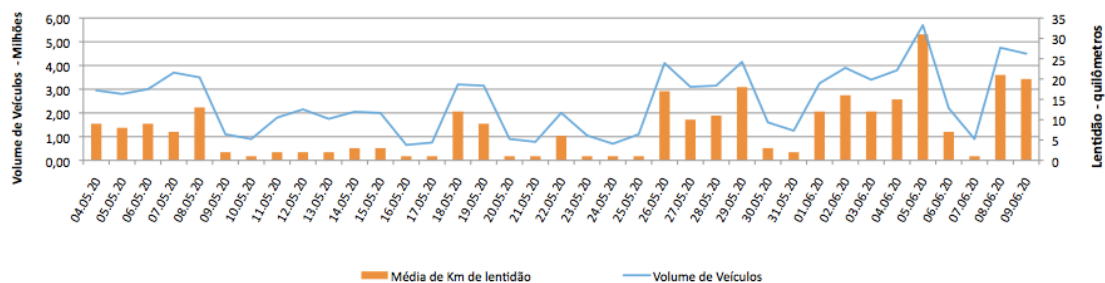

EDIÇÃO

03

10/06/2020

**BOLETIM DIÁRIO
DE MOBILIDADE E TRANSPORTES
COVID-19**

**CIDADE DE
SÃO PAULO**
MOBILIDADE E
TRANSPORTES

A Prefeitura de São Paulo, por meio da Secretaria de Mobilidade e Transportes, informa os índices de trânsito e transportes de terça-feira, 9 de junho.

A CET registrou média de lentidão no trânsito de 20 km, com volume de veículos circulantes na cidade de 4,5 milhões.

A SPTrans informa que 1,3 milhão de pessoas foram transportadas em 10.123 ônibus.

Índice de Trânsito

Frota Operacional x Pessoas Transportadas