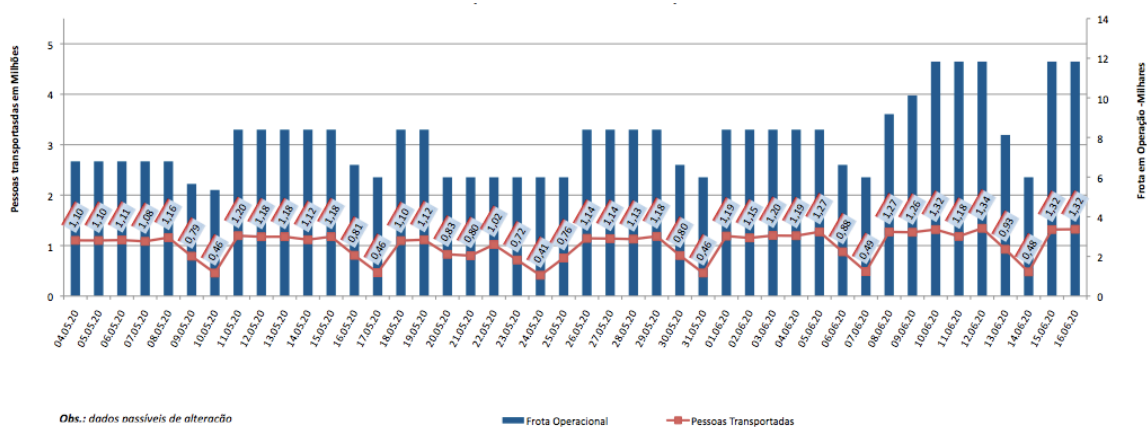

Frota Operacional X Pessoas Transportadas

Obs.: dados passíveis de alteração