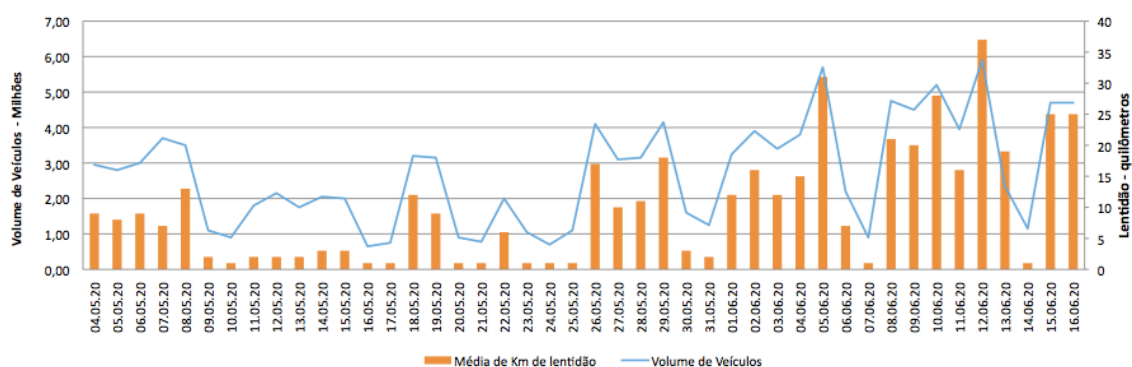

EDIÇÃO

08

17/06/2020

**BOLETIM DIÁRIO
DE MOBILIDADE E TRANSPORTES
COVID-19**

**CIDADE DE
SÃO PAULO**
MOBILIDADE E
TRANSPORTES

A Prefeitura de São Paulo, por meio da Secretaria de Mobilidade e Transportes, informa os índices de trânsito e transportes de terça-feira, 16 de junho.

A CET registrou média de lentidão no trânsito de 25 km. O volume de veículos circulantes na cidade foi de 4,7 milhões.

A SPTrans informa que 1,3 milhão de pessoas foram transportadas em 11.828 ônibus.

Índice de Lentidão