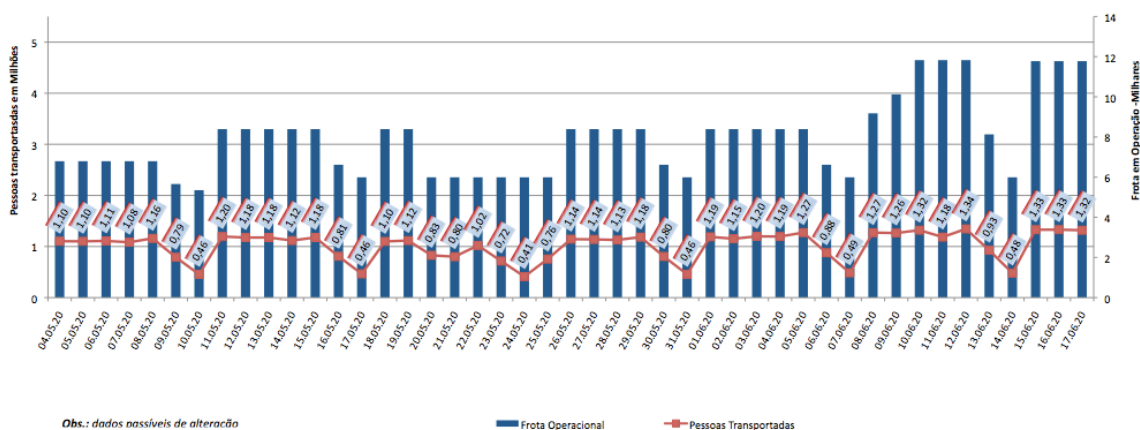

Frota Operacional X Pessoas Transportadas

Obs.: dados passíveis de alteração