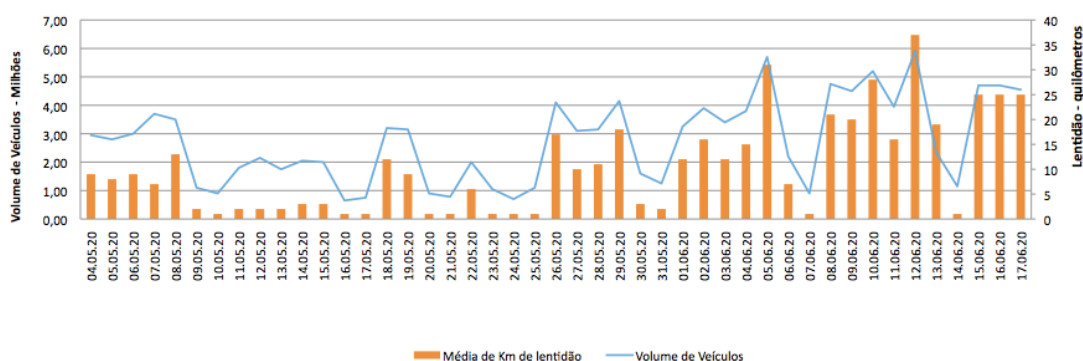

EDIÇÃO

09

18/06/2020

BOLETIM DIÁRIO DE MOBILIDADE E TRANSPORTES COVID-19

**CIDADE DE
SÃO PAULO**
MOBILIDADE E
TRANSPORTES

A Prefeitura de São Paulo, por meio da Secretaria de Mobilidade e Transportes, informa os índices de trânsito e transporte de quarta-feira, 17 de junho.

A CET registrou média de lentidão no trânsito de 25 km. O volume de veículos circulantes na cidade foi de 4,5 milhões.

A SPTrans informa que 1,3 milhão de pessoas foram transportadas em 11.779 ônibus.

Índice de Lentidão