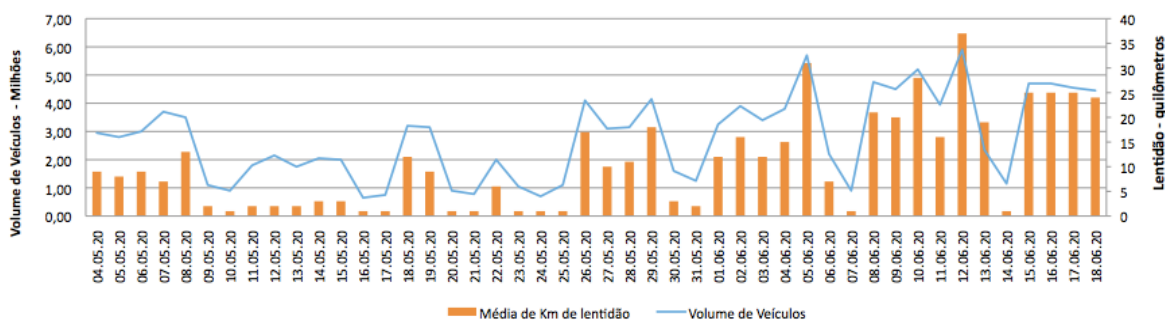

EDIÇÃO

10

19/06/2020

BOLETIM DIÁRIO
DE MOBILIDADE E TRANSPORTES
COVID-19

CIDADE DE
SÃO PAULO
MOBILIDADE E
TRANSPORTES

A Prefeitura de São Paulo, por meio da Secretaria de Mobilidade e Transportes, informa os índices de trânsito e transporte de quinta-feira, 18 de junho.

A CET registrou média de lentidão no trânsito de 24 km. O volume de veículos circulantes na cidade foi de 4,4 milhões.

A SPTrans informa que 1,3 milhão de pessoas foram transportadas em 11.779 ônibus.

Índice de Lentidão

Frota Operacional X Pessoas Transportadas