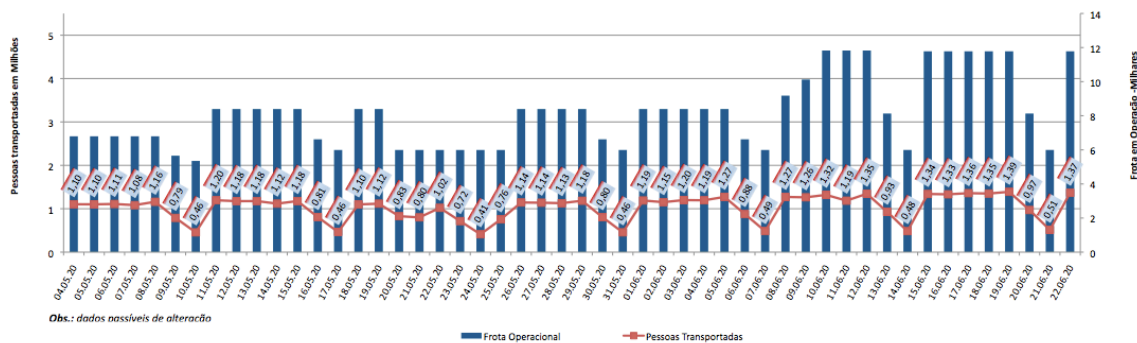

EDIÇÃO

12

23/06/2020

BOLETIM DIÁRIO  
DE MOBILIDADE E TRANSPORTES  
COVID-19

CIDADE DE  
SÃO PAULO  
MOBILIDADE E  
TRANSPORTES

A Prefeitura de São Paulo, por meio da Secretaria de Mobilidade e Transportes, informa os índices de trânsito e transporte de segunda-feira, 22 de junho.

A CET registrou média de lentidão no trânsito de 26 km. O volume de veículos circulantes na cidade foi de 4,8 milhões.

A SPTrans informa que 1,3 milhão de pessoas foram transportadas em 11.779 ônibus.

**Índice de Lentidão**

**Frota Operacional X Pessoas Transportadas**

Obs.: dados passíveis de alteração