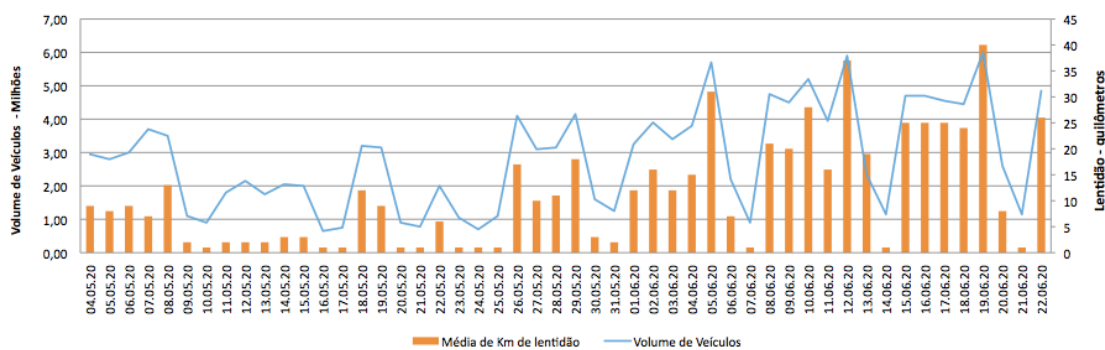

EDIÇÃO

12

23/06/2020

BOLETIM DIÁRIO  
DE MOBILIDADE E TRANSPORTES  
COVID-19

CIDADE DE  
SÃO PAULO  
MOBILIDADE E  
TRANSPORTES

A Prefeitura de São Paulo, por meio da Secretaria de Mobilidade e Transportes, informa os índices de trânsito e transporte de segunda-feira, 22 de junho.

A CET registrou média de lentidão no trânsito de 26 km. O volume de veículos circulantes na cidade foi de 4,8 milhões.

A SPTrans informa que 1,3 milhão de pessoas foram transportadas em 11.779 ônibus.

**Índice de Lentidão**

**Frota Operacional X Pessoas Transportadas**

Obs.: dados passíveis de alteração