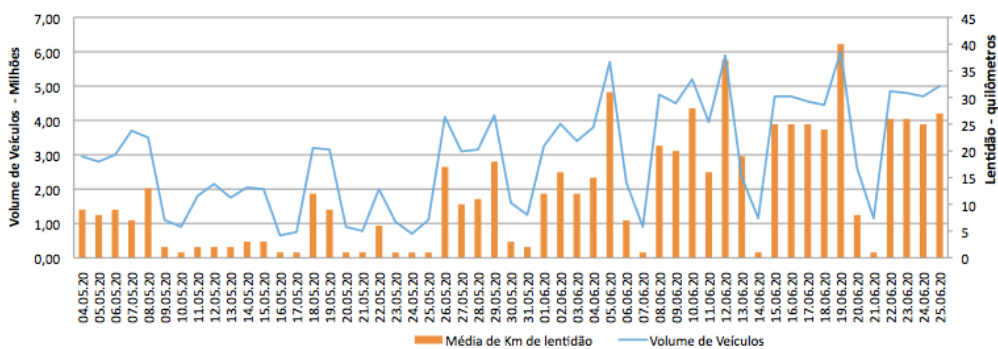

EDIÇÃO

15

26/06/2020

BOLETIM DIÁRIO
DE MOBILIDADE E TRANSPORTES
COVID-19

CIDADE DE
SÃO PAULO
MOBILIDADE E
TRANSPORTES

A Prefeitura de São Paulo, por meio da Secretaria de Mobilidade e Transportes, informa os índices de trânsito e transporte de quinta-feira, 25 de junho.

A CET registrou média de lentidão no trânsito de 27 km. O volume de veículos circulantes na cidade foi de 5 milhões.

A SPTrans informa que 1,3 milhão de pessoas foram transportadas em 10.791 ônibus.

Índice de Lentidão