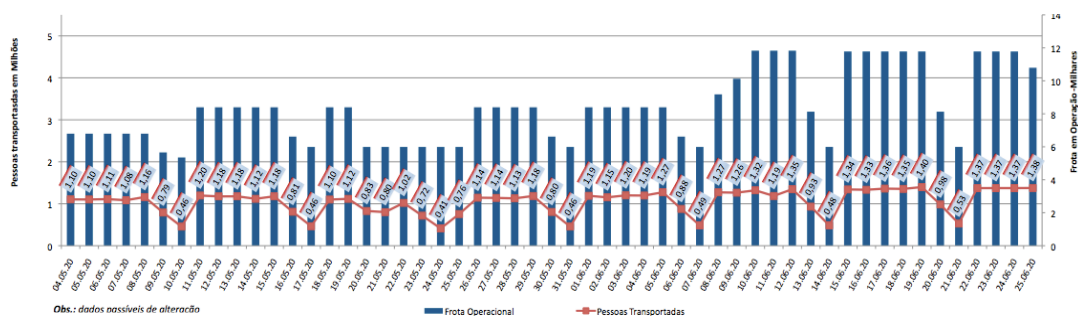

Frota Operacional X Pessoas Transportadas

Obs.: dados passíveis de alteração