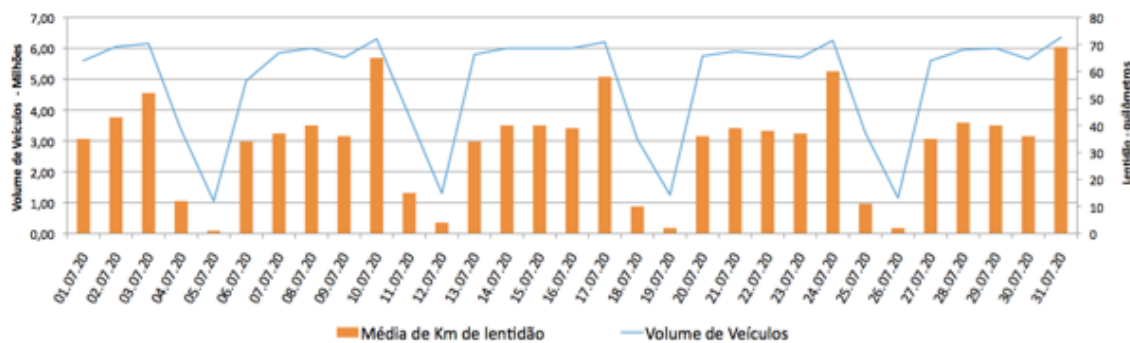

EDIÇÃO

41

03/08/2020

BOLETIM DIÁRIO
DE MOBILIDADE E TRANSPORTES
COVID-19

CIDADE DE
SÃO PAULO
MOBILIDADE E
TRANSPORTES

Prefeitura de São Paulo, por meio da Secretaria de Mobilidade e Transportes, informa os índices de trânsito de sexta, sábado e domingo, dias 31 de julho, 1 e 2 de agosto, e de transporte de sexta, dia 31.

A CET registrou média de lentidão no trânsito de 69 km na sexta-feira (31), 14 km no sábado (1º) e 2 km no domingo (2). O volume de veículos circulantes na cidade foi de 6,3 milhões na sexta, 3,6 milhões no sábado e 1,1 milhão no domingo.

A SPTrans informa que 1,5 milhão de pessoas foram transportadas em 10.976 ônibus, na última sexta-feira (31).

Veja nas próximas páginas o histórico diário dos últimos 3 meses.

Índice de Trânsito em julho