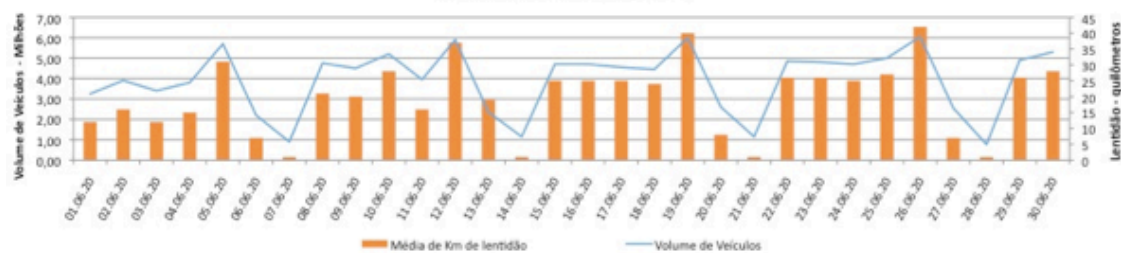

A CET registrou média de lentidão no trânsito de 69 km na sexta-feira (31), 14 km no sábado (1º) e 2 km no domingo (2). O volume de veículos circulantes na cidade foi de 6,3 milhões na sexta, 3,6 milhões no sábado e 1,1 milhão no domingo.

A SPTrans informa que 1,5 milhão de pessoas foram transportadas em 10.976 ônibus, na última sexta-feira (31).

Veja nas próximas páginas o histórico diário dos últimos 3 meses.

Índice de Trânsito em julho

Índice de Trânsito em junho

Índice de Trânsito em maio