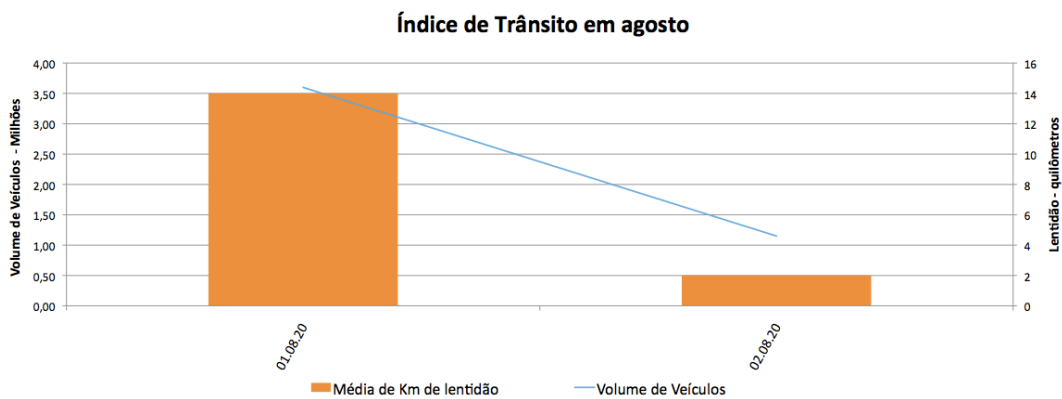

EDIÇÃO

41

03/08/2020

BOLETIM DIÁRIO
DE MOBILIDADE E TRANSPORTES
COVID-19

CIDADE DE
SÃO PAULO
MOBILIDADE E
TRANSPORTES

Prefeitura de São Paulo, por meio da Secretaria de Mobilidade e Transportes, informa os índices de trânsito de sexta, sábado e domingo, dias 31 de julho, 1 e 2 de agosto, e de transporte de sexta, dia 31.

A CET registrou média de lentidão no trânsito de 69 km na sexta-feira (31), 14 km no sábado (1º) e 2 km no domingo (2). O volume de veículos circulantes na cidade foi de 6,3 milhões na sexta, 3,6 milhões no sábado e 1,1 milhão no domingo.

A SPTrans informa que 1,5 milhão de pessoas foram transportadas em 10.976 ônibus, na última sexta-feira (31).

Veja nas próximas páginas o histórico diário dos últimos 3 meses.

Índice de Trânsito em julho