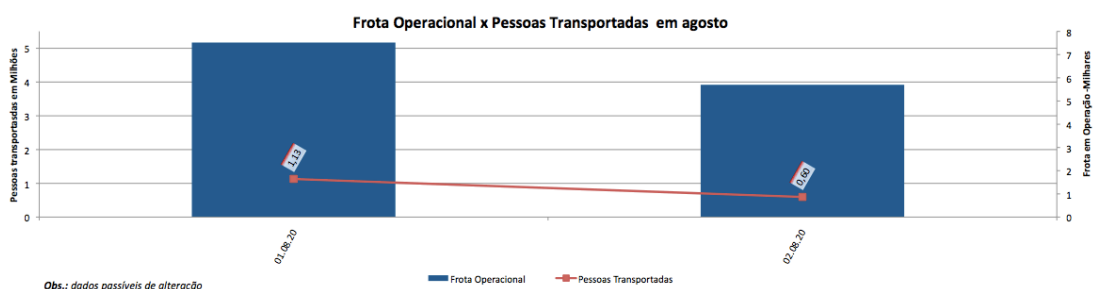

EDIÇÃO

41

03/08/2020

BOLETIM DIÁRIO
DE MOBILIDADE E TRANSPORTES
COVID-19

CIDADE DE
SÃO PAULO
MOBILIDADE E
TRANSPORTES

Prefeitura de São Paulo, por meio da Secretaria de Mobilidade e Transportes, informa os índices de trânsito de sexta, sábado e domingo, dias 31 de julho, 1 e 2 de agosto, e de transporte de sexta, dia 31.

A CET registrou média de lentidão no trânsito de 69 km na sexta-feira (31), 14 km no sábado (1º) e 2 km no domingo (2). O volume de veículos circulantes na cidade foi de 6,3 milhões na sexta, 3,6 milhões no sábado e 1,1 milhão no domingo.

A SPTrans informa que 1,5 milhão de pessoas foram transportadas em 10.976 ônibus, na última sexta-feira (31).

Veja nas próximas páginas o histórico diário dos últimos 3 meses.

Índice de Trânsito em julho