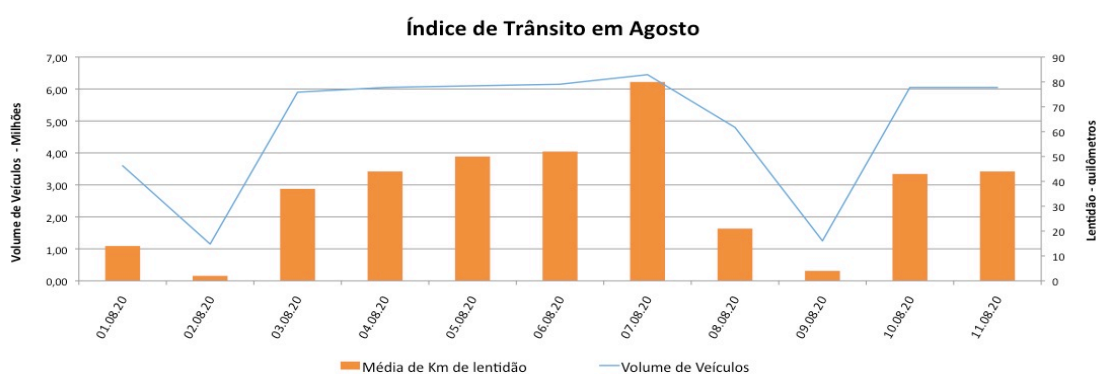

**EDIÇÃO**

**48**

**12/08/2020**

**BOLETIM DIÁRIO  
DE MOBILIDADE E TRANSPORTES  
COVID-19**

**CIDADE DE  
SÃO PAULO**  
MOBILIDADE E  
TRANSPORTES

A Prefeitura de São Paulo, por meio da Secretaria de Mobilidade e Transportes, informa os índices de trânsito e transporte de terça-feira, 11 de agosto.

A CET registrou média de lentidão no trânsito de 44 km. O volume de veículos circulantes na cidade foi de 6 milhões.

A SPTrans informa que 1,6 milhão de pessoas foram transportadas em 11.001 ônibus.

Veja nas próximas páginas o histórico diário dos últimos 3 meses.

**Índice de Trânsito em julho**

**Índice de Trânsito em junho**

**Índice de Trânsito em maio**

**Frota Operacional x Pessoas Transportadas em julho**

**Frota Operacional x Pessoas Transportadas em junho**