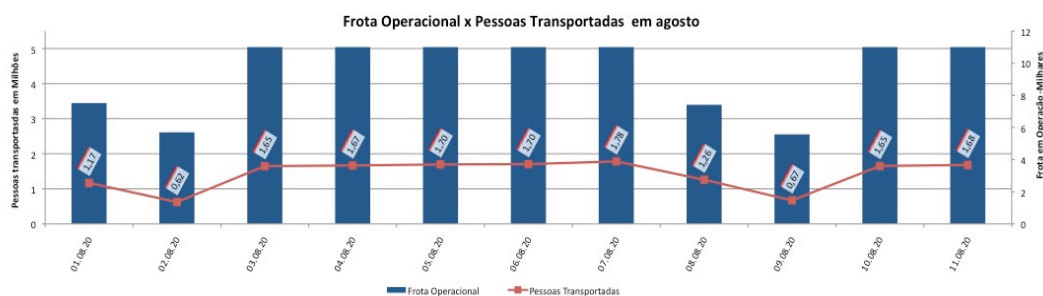

**EDIÇÃO**

**48**

**12/08/2020**

**BOLETIM DIÁRIO  
DE MOBILIDADE E TRANSPORTES  
COVID-19**

**CIDADE DE  
SÃO PAULO**  
MOBILIDADE E  
TRANSPORTES

A Prefeitura de São Paulo, por meio da Secretaria de Mobilidade e Transportes, informa os índices de trânsito e transporte de terça-feira, 11 de agosto.

A CET registrou média de lentidão no trânsito de 44 km. O volume de veículos circulantes na cidade foi de 6 milhões.

A SPTrans informa que 1,6 milhão de pessoas foram transportadas em 11.001 ônibus.

Veja nas próximas páginas o histórico diário dos últimos 3 meses.

**Índice de Trânsito em julho**

**Índice de Trânsito em junho**

**Índice de Trânsito em maio**

**Frota Operacional x Pessoas Transportadas em julho**

**Frota Operacional x Pessoas Transportadas em junho**