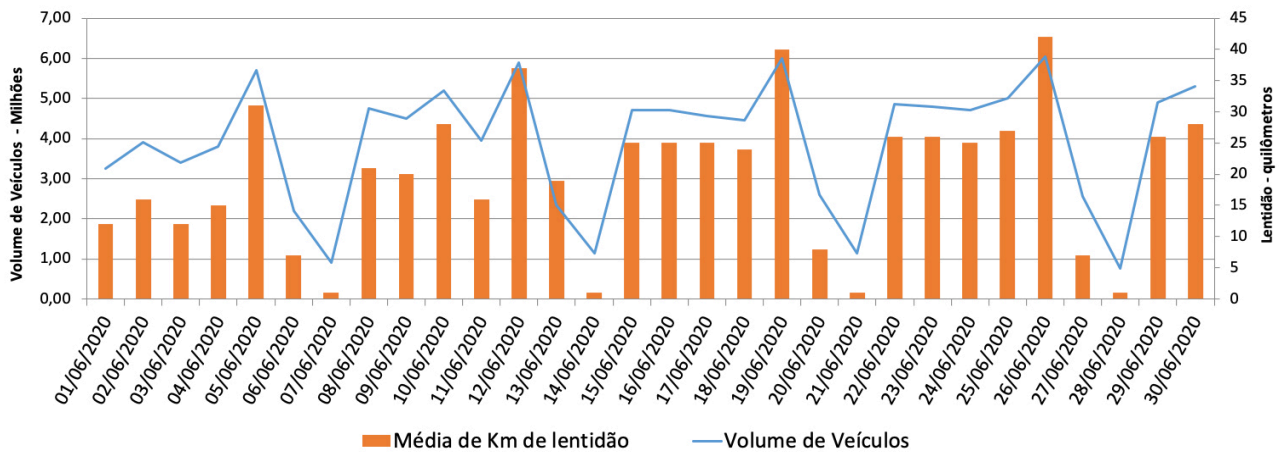

A CET registrou média de lentidão no trânsito de 44 km. O volume de veículos circulantes na cidade foi de 6 milhões.

A SPTrans informa que 1,6 milhão de pessoas foram transportadas em 11.001 ônibus.

Veja nas próximas páginas o histórico diário dos últimos 3 meses.

**Índice de Trânsito em julho**

**Índice de Trânsito em junho**

**Índice de Trânsito em maio**

**Frota Operacional x Pessoas Transportadas em julho**

**Frota Operacional x Pessoas Transportadas em junho**