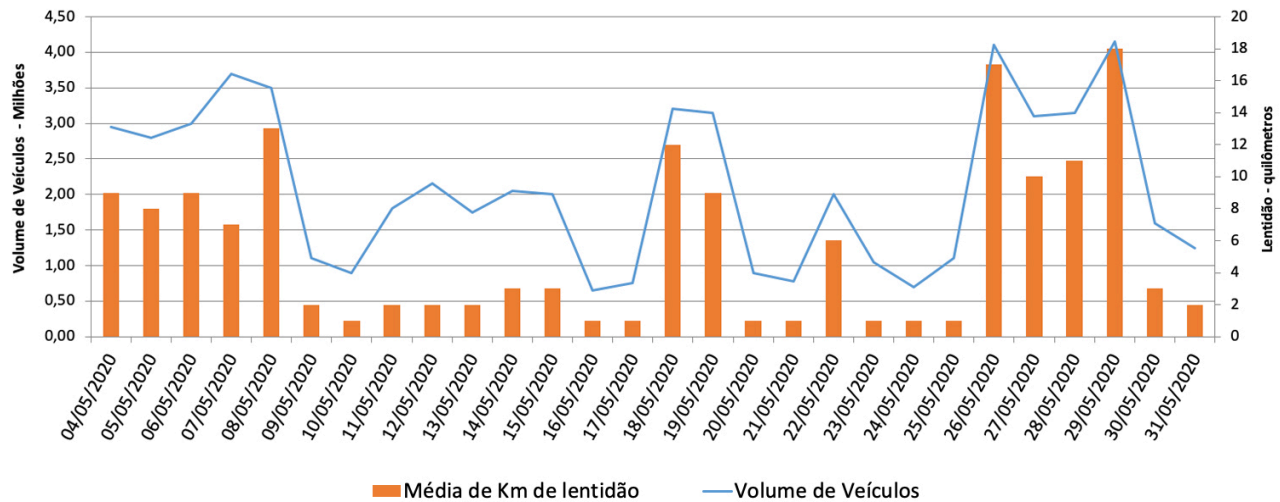

A CET registrou média de lentidão no trânsito de 44 km. O volume de veículos circulantes na cidade foi de 6 milhões.

A SPTrans informa que 1,6 milhão de pessoas foram transportadas em 11.001 ônibus.

Veja nas próximas páginas o histórico diário dos últimos 3 meses.

**Índice de Trânsito em julho**

**Índice de Trânsito em junho**

**Índice de Trânsito em maio**

**Frota Operacional x Pessoas Transportadas em julho**

**Frota Operacional x Pessoas Transportadas em junho**