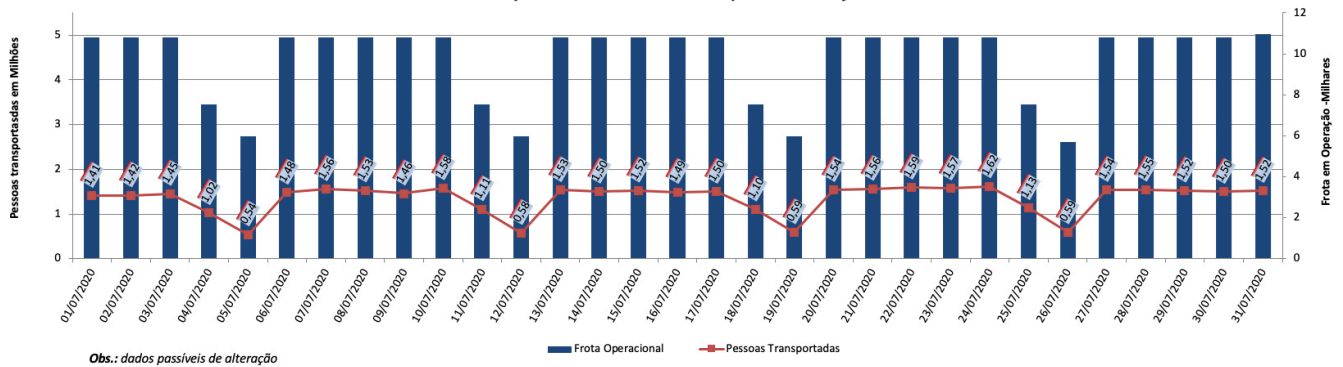

A CET registrou média de lentidão no trânsito de 44 km. O volume de veículos circulantes na cidade foi de 6 milhões.

A SPTrans informa que 1,6 milhão de pessoas foram transportadas em 11.001 ônibus.

Veja nas próximas páginas o histórico diário dos últimos 3 meses.

**Índice de Trânsito em julho**

**Índice de Trânsito em junho**

**Índice de Trânsito em maio**

**Frota Operacional x Pessoas Transportadas em julho**

**Frota Operacional x Pessoas Transportadas em junho**

**Frota Operacional x Pessoas Transportadas em maio**