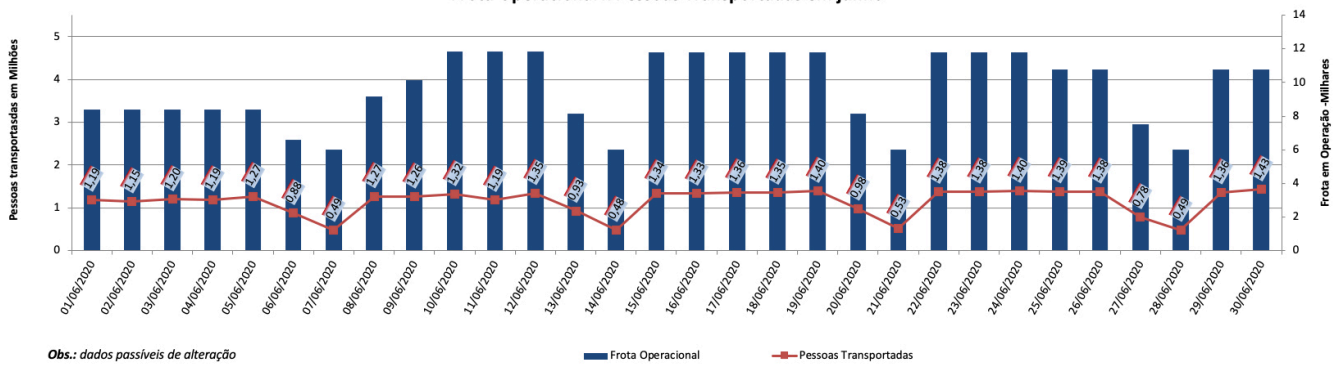

A CET registrou média de lentidão no trânsito de 44 km. O volume de veículos circulantes na cidade foi de 6 milhões.

A SPTrans informa que 1,6 milhão de pessoas foram transportadas em 11.001 ônibus.

Veja nas próximas páginas o histórico diário dos últimos 3 meses.

**Índice de Trânsito em julho**

**Índice de Trânsito em junho**

**Índice de Trânsito em maio**

**Frota Operacional x Pessoas Transportadas em julho**

**Frota Operacional x Pessoas Transportadas em junho**

**Frota Operacional x Pessoas Transportadas em maio**