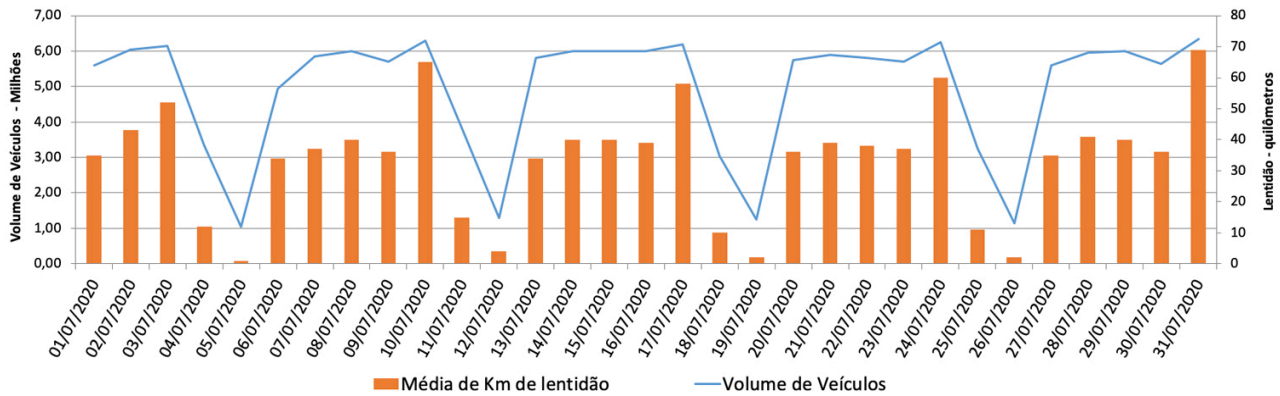

**EDIÇÃO**

**48**

**12/08/2020**

**BOLETIM DIÁRIO  
DE MOBILIDADE E TRANSPORTES  
COVID-19**

**CIDADE DE  
SÃO PAULO**  
MOBILIDADE E  
TRANSPORTES

A Prefeitura de São Paulo, por meio da Secretaria de Mobilidade e Transportes, informa os índices de trânsito e transporte de terça-feira, 11 de agosto.

A CET registrou média de lentidão no trânsito de 44 km. O volume de veículos circulantes na cidade foi de 6 milhões.

A SPTrans informa que 1,6 milhão de pessoas foram transportadas em 11.001 ônibus.

Veja nas próximas páginas o histórico diário dos últimos 3 meses.

**Índice de Trânsito em julho**

**Índice de Trânsito em junho**

**Índice de Trânsito em maio**

**Frota Operacional x Pessoas Transportadas em julho**

**Frota Operacional x Pessoas Transportadas em junho**