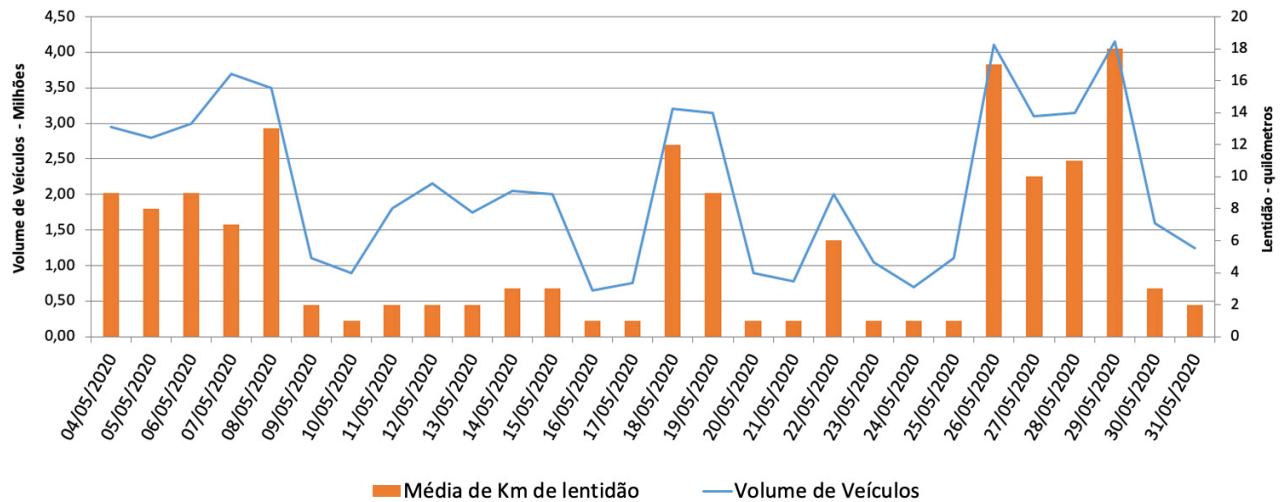

A CET registrou média de lentidão no trânsito de 48 km. O volume de veículos circulantes na cidade foi de 6,1 milhões.

A SPTrans informa que 1,7 milhão de pessoas foram transportadas em 11.001 ônibus.

Veja nas próximas páginas o histórico diário dos últimos 3 meses.

Índice de Trânsito em julho

Índice de Trânsito em junho

Índice de Trânsito em maio

Frota Operacional x Pessoas Transportadas em julho

Frota Operacional x Pessoas Transportadas em junho

Frota Operacional x Pessoas Transportadas em maio