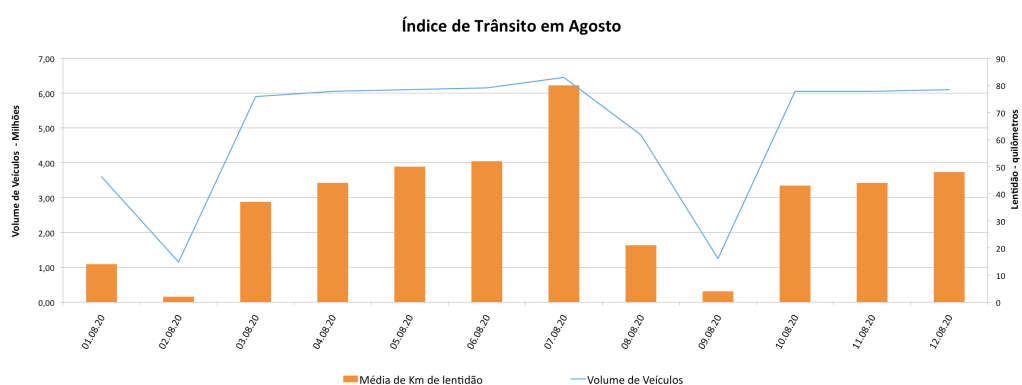

EDIÇÃO

49

13/08/2020

BOLETIM DIÁRIO DE MOBILIDADE E TRANSPORTES COVID-19

**CIDADE DE
SÃO PAULO**
MOBILIDADE E
TRANSPORTES

A Prefeitura de São Paulo, por meio da Secretaria de Mobilidade e Transportes, informa os índices de trânsito e transporte de quarta-feira, 12 de agosto.

A CET registrou média de lentidão no trânsito de 48 km. O volume de veículos circulantes na cidade foi de 6,1 milhões.

A SPTrans informa que 1,7 milhão de pessoas foram transportadas em 11.001 ônibus.

Veja nas próximas páginas o histórico diário dos últimos 3 meses.