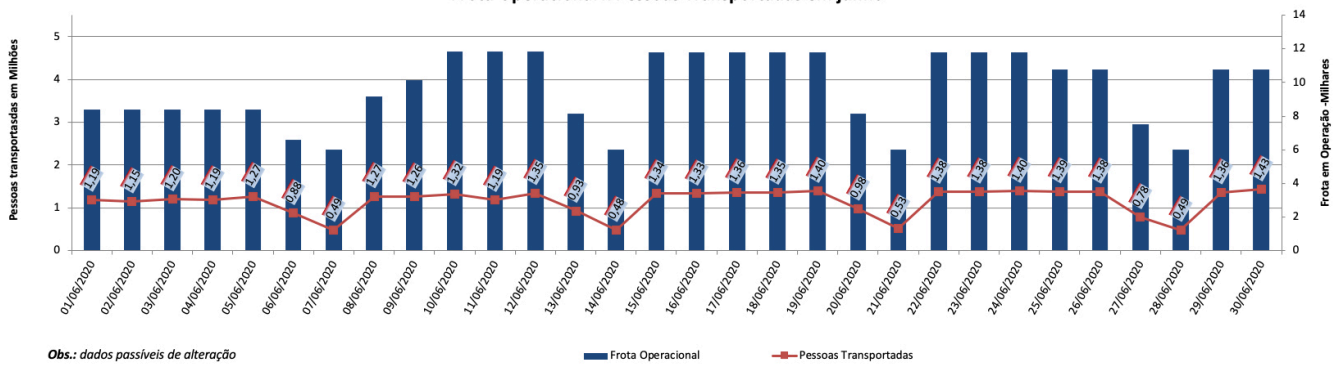

A CET registrou média de lentidão no trânsito de 48 km. O volume de veículos circulantes na cidade foi de 6,1 milhões.

A SPTrans informa que 1,7 milhão de pessoas foram transportadas em 11.001 ônibus.

Veja nas próximas páginas o histórico diário dos últimos 3 meses.

Índice de Trânsito em julho

Índice de Trânsito em junho

Índice de Trânsito em maio

Frota Operacional x Pessoas Transportadas em julho

Frota Operacional x Pessoas Transportadas em junho

Frota Operacional x Pessoas Transportadas em maio