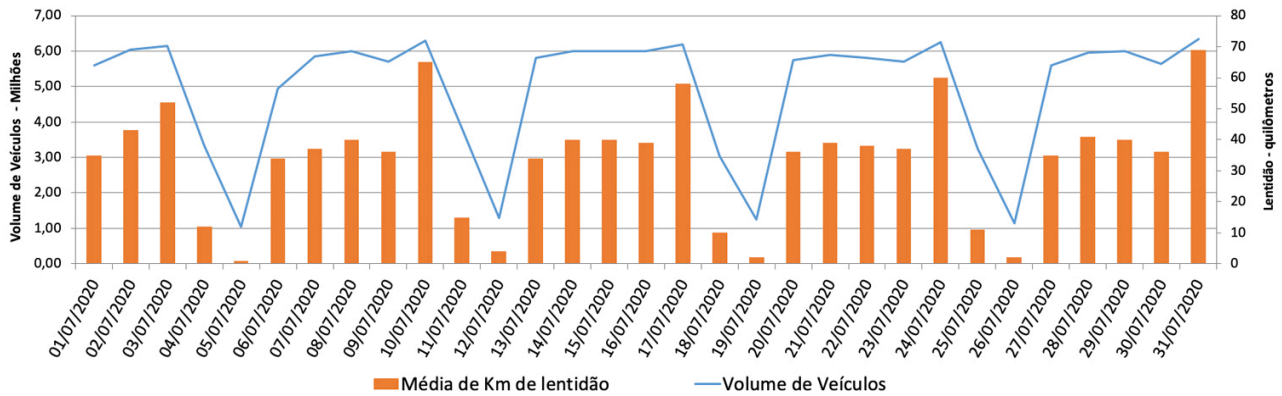

EDIÇÃO

49

13/08/2020

BOLETIM DIÁRIO DE MOBILIDADE E TRANSPORTES COVID-19

**CIDADE DE
SÃO PAULO**
MOBILIDADE E
TRANSPORTES

A Prefeitura de São Paulo, por meio da Secretaria de Mobilidade e Transportes, informa os índices de trânsito e transporte de quarta-feira, 12 de agosto.

A CET registrou média de lentidão no trânsito de 48 km. O volume de veículos circulantes na cidade foi de 6,1 milhões.

A SPTrans informa que 1,7 milhão de pessoas foram transportadas em 11.001 ônibus.

Veja nas próximas páginas o histórico diário dos últimos 3 meses.

Índice de Trânsito em julho

Índice de Trânsito em junho

Índice de Trânsito em maio

Frota Operacional x Pessoas Transportadas em julho

Frota Operacional x Pessoas Transportadas em junho

Frota Operacional x Pessoas Transportadas em maio