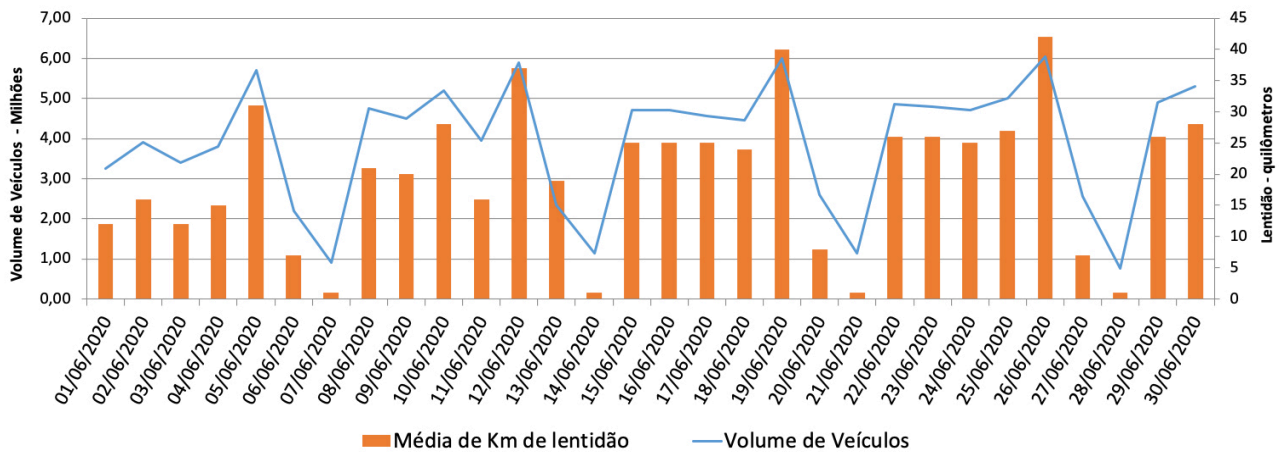

A CET registrou média de lentidão no trânsito de 48 km. O volume de veículos circulantes na cidade foi de 6,1 milhões.

A SPTrans informa que 1,7 milhão de pessoas foram transportadas em 11.001 ônibus.

Veja nas próximas páginas o histórico diário dos últimos 3 meses.

Índice de Trânsito em julho

Índice de Trânsito em junho

Índice de Trânsito em maio

Frota Operacional x Pessoas Transportadas em julho

Frota Operacional x Pessoas Transportadas em junho

Frota Operacional x Pessoas Transportadas em maio