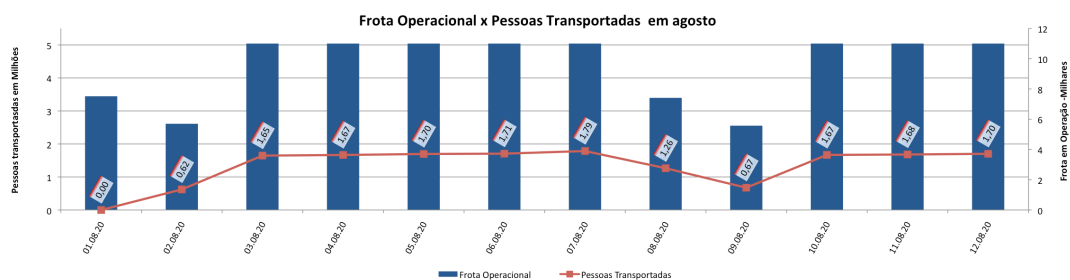

EDIÇÃO

49

13/08/2020

BOLETIM DIÁRIO DE MOBILIDADE E TRANSPORTES COVID-19

**CIDADE DE
SÃO PAULO**
MOBILIDADE E
TRANSPORTES

A Prefeitura de São Paulo, por meio da Secretaria de Mobilidade e Transportes, informa os índices de trânsito e transporte de quarta-feira, 12 de agosto.

A CET registrou média de lentidão no trânsito de 48 km. O volume de veículos circulantes na cidade foi de 6,1 milhões.

A SPTrans informa que 1,7 milhão de pessoas foram transportadas em 11.001 ônibus.

Veja nas próximas páginas o histórico diário dos últimos 3 meses.