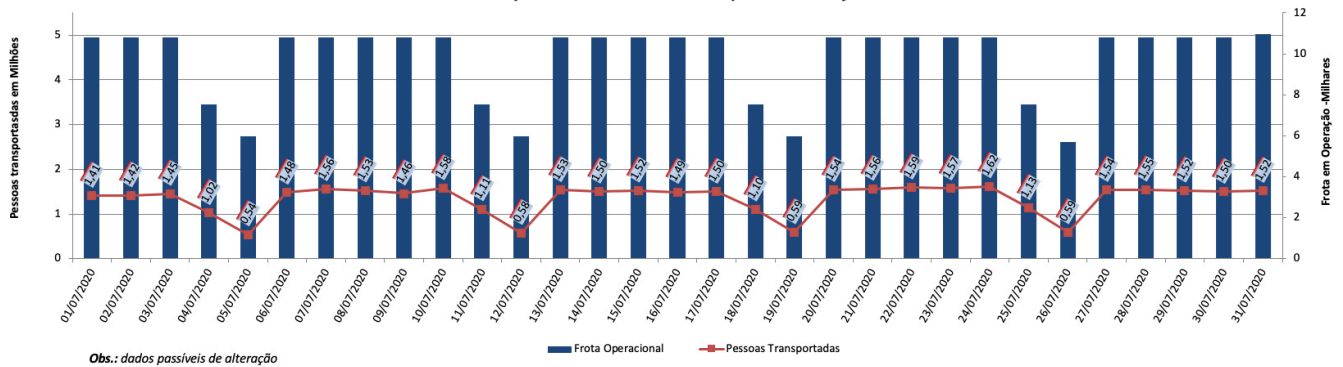

A CET registrou média de lentidão no trânsito de 48 km. O volume de veículos circulantes na cidade foi de 6,1 milhões.

A SPTrans informa que 1,7 milhão de pessoas foram transportadas em 11.001 ônibus.

Veja nas próximas páginas o histórico diário dos últimos 3 meses.

Índice de Trânsito em julho

Índice de Trânsito em junho

Índice de Trânsito em maio

Frota Operacional x Pessoas Transportadas em julho

Frota Operacional x Pessoas Transportadas em junho

Frota Operacional x Pessoas Transportadas em maio