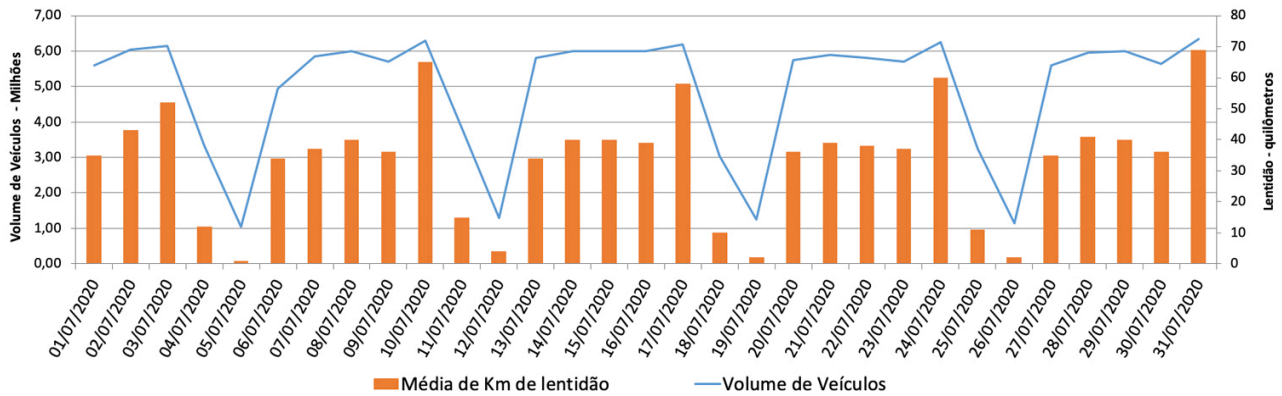

# **BOLETIM DIÁRIO DE MOBILIDADE E TRANSPORTES COVID-19**

**CIDADE DE  
SÃO PAULO**  
MOBILIDADE E  
TRANSPORTES

A Prefeitura de São Paulo, por meio da Secretaria de Mobilidade e Transportes, informa os índices de trânsito e transporte de quinta-feira, 13 de agosto.

A CET registrou média de lentidão no trânsito de 56 km. O volume de veículos circulantes na cidade foi de 6,2 milhões.

A SPTrans informa que 1,7 milhão de pessoas foram transportadas em 11.001 ônibus.

Veja nas próximas páginas o histórico diário dos últimos 3 meses.

**Índice de Trânsito em julho**

**Índice de Trânsito em junho**

**Índice de Trânsito em maio**

**Frota Operacional x Pessoas Transportadas em julho**

**Frota Operacional x Pessoas Transportadas em junho**