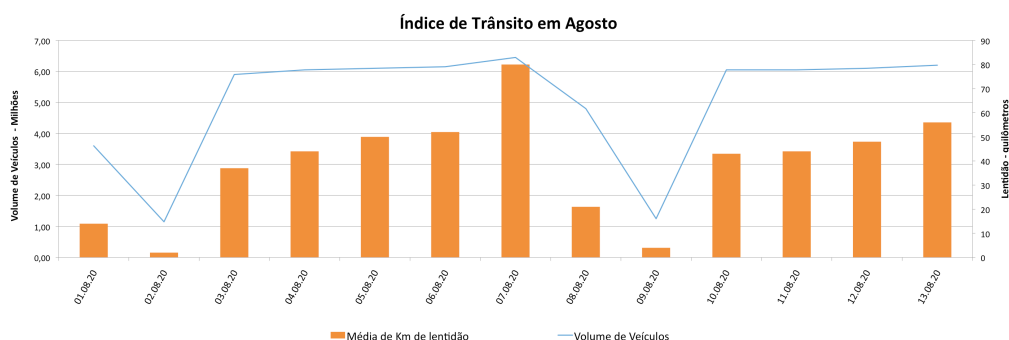

# **BOLETIM DIÁRIO DE MOBILIDADE E TRANSPORTES COVID-19**

**CIDADE DE  
SÃO PAULO**  
MOBILIDADE E  
TRANSPORTES

A Prefeitura de São Paulo, por meio da Secretaria de Mobilidade e Transportes, informa os índices de trânsito e transporte de quinta-feira, 13 de agosto.

A CET registrou média de lentidão no trânsito de 56 km. O volume de veículos circulantes na cidade foi de 6,2 milhões.

A SPTrans informa que 1,7 milhão de pessoas foram transportadas em 11.001 ônibus.

Veja nas próximas páginas o histórico diário dos últimos 3 meses.

**Índice de Trânsito em julho**

**Índice de Trânsito em junho**

**Índice de Trânsito em maio**

**Frota Operacional x Pessoas Transportadas em julho**

**Frota Operacional x Pessoas Transportadas em junho**