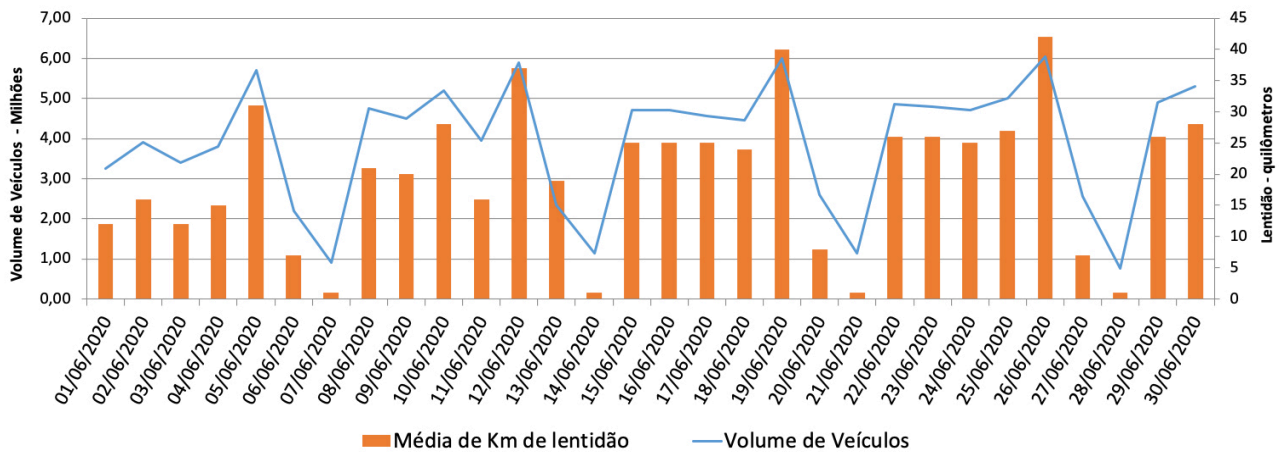

A CET registrou média de lentidão no trânsito de 56 km. O volume de veículos circulantes na cidade foi de 6,2 milhões.

A SPTrans informa que 1,7 milhão de pessoas foram transportadas em 11.001 ônibus.

Veja nas próximas páginas o histórico diário dos últimos 3 meses.

**Índice de Trânsito em julho**

**Índice de Trânsito em junho**

**Índice de Trânsito em maio**

**Frota Operacional x Pessoas Transportadas em julho**

**Frota Operacional x Pessoas Transportadas em junho**