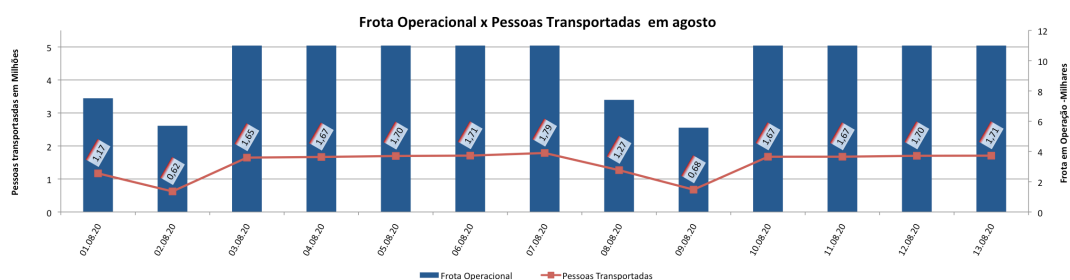

# **BOLETIM DIÁRIO DE MOBILIDADE E TRANSPORTES COVID-19**

**CIDADE DE  
SÃO PAULO**  
MOBILIDADE E  
TRANSPORTES

A Prefeitura de São Paulo, por meio da Secretaria de Mobilidade e Transportes, informa os índices de trânsito e transporte de quinta-feira, 13 de agosto.

A CET registrou média de lentidão no trânsito de 56 km. O volume de veículos circulantes na cidade foi de 6,2 milhões.

A SPTrans informa que 1,7 milhão de pessoas foram transportadas em 11.001 ônibus.

Veja nas próximas páginas o histórico diário dos últimos 3 meses.

**Índice de Trânsito em julho**

**Índice de Trânsito em junho**

**Índice de Trânsito em maio**

**Frota Operacional x Pessoas Transportadas em julho**

**Frota Operacional x Pessoas Transportadas em junho**