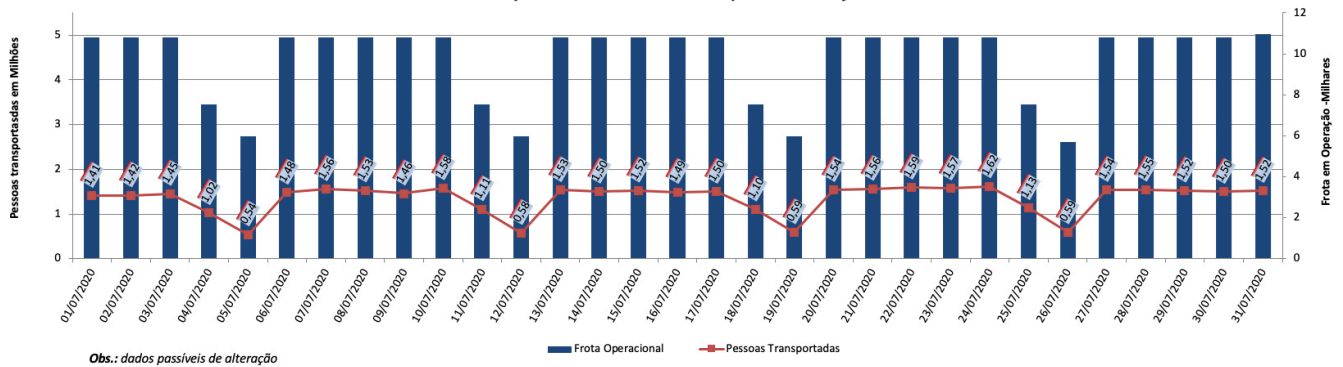

A CET registrou média de lentidão no trânsito de 56 km. O volume de veículos circulantes na cidade foi de 6,2 milhões.

A SPTrans informa que 1,7 milhão de pessoas foram transportadas em 11.001 ônibus.

Veja nas próximas páginas o histórico diário dos últimos 3 meses.

**Índice de Trânsito em julho**

**Índice de Trânsito em junho**

**Índice de Trânsito em maio**

**Frota Operacional x Pessoas Transportadas em julho**

**Frota Operacional x Pessoas Transportadas em junho**

**Frota Operacional x Pessoas Transportadas em maio**