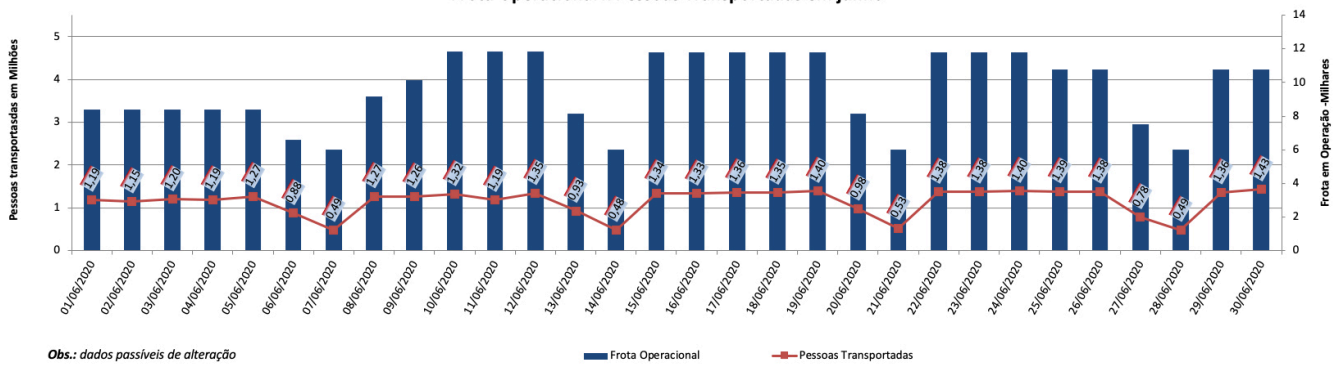

A CET registrou média de lentidão no trânsito de 56 km. O volume de veículos circulantes na cidade foi de 6,2 milhões.

A SPTrans informa que 1,7 milhão de pessoas foram transportadas em 11.001 ônibus.

Veja nas próximas páginas o histórico diário dos últimos 3 meses.

**Índice de Trânsito em julho**

**Índice de Trânsito em junho**

**Índice de Trânsito em maio**

**Frota Operacional x Pessoas Transportadas em julho**

**Frota Operacional x Pessoas Transportadas em junho**

**Frota Operacional x Pessoas Transportadas em maio**