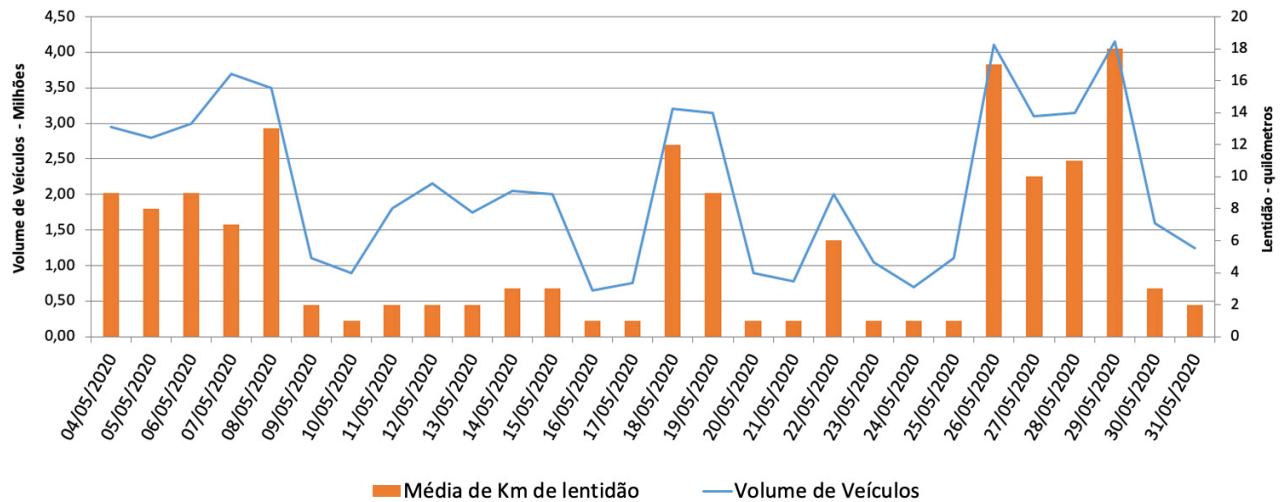

A CET registrou média de lentidão no trânsito de 56 km. O volume de veículos circulantes na cidade foi de 6,2 milhões.

A SPTrans informa que 1,7 milhão de pessoas foram transportadas em 11.001 ônibus.

Veja nas próximas páginas o histórico diário dos últimos 3 meses.

**Índice de Trânsito em julho**

**Índice de Trânsito em junho**

**Índice de Trânsito em maio**

**Frota Operacional x Pessoas Transportadas em julho**

**Frota Operacional x Pessoas Transportadas em junho**