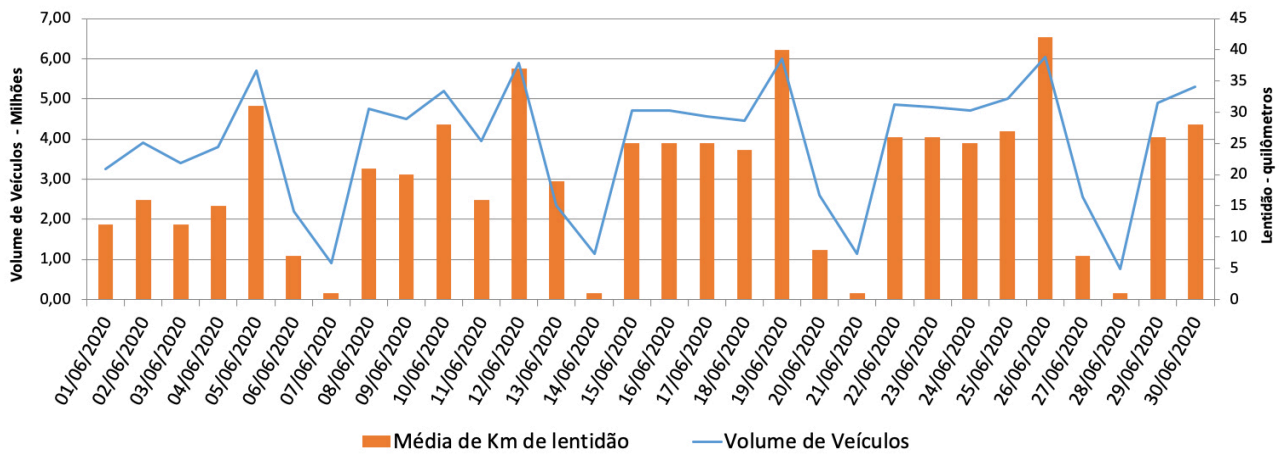

A CET registrou média de lentidão no trânsito de 74 km na sexta-feira (14), 16 km no sábado (15) e 2 km no domingo (16). O volume de veículos circulantes na cidade foi de 6,4 milhões na sexta, 3,9 milhões no sábado e 1,1 milhão no domingo.

A SPTrans informa que 1,6 milhão de pessoas foram transportadas em 11.001 ônibus, na última sexta-feira (14).

Veja nas próximas páginas o histórico diário dos últimos 3 meses.

Índice de Trânsito em julho

Índice de Trânsito em junho

Índice de Trânsito em maio

Frota Operacional x Pessoas Transportadas em julho

Frota Operacional x Pessoas Transportadas em junho

Frota Operacional x Pessoas Transportadas em maio