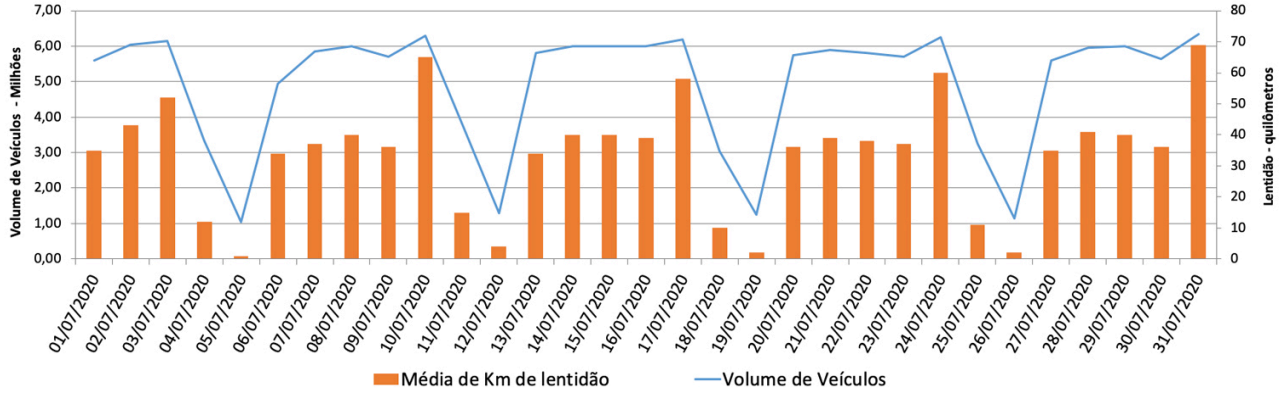

EDIÇÃO

51

17/08/2020

BOLETIM DIÁRIO DE MOBILIDADE E TRANSPORTES COVID-19

**CIDADE DE
SÃO PAULO**
MOBILIDADE E
TRANSPORTES

A Prefeitura de São Paulo, por meio da Secretaria de Mobilidade e Transportes, informa os índices de trânsito de sexta, sábado e domingo, dias 14, 15 e 16 de agosto, e de transporte de sexta, dia 14.

A CET registrou média de lentidão no trânsito de 74 km na sexta-feira (14), 16 km no sábado (15) e 2 km no domingo (16). O volume de veículos circulantes na cidade foi de 6,4 milhões na sexta, 3,9 milhões no sábado e 1,1 milhão no domingo.

A SPTrans informa que 1,6 milhão de pessoas foram transportadas em 11.001 ônibus, na última sexta-feira (14).

Veja nas próximas páginas o histórico diário dos últimos 3 meses.

Índice de Trânsito em julho