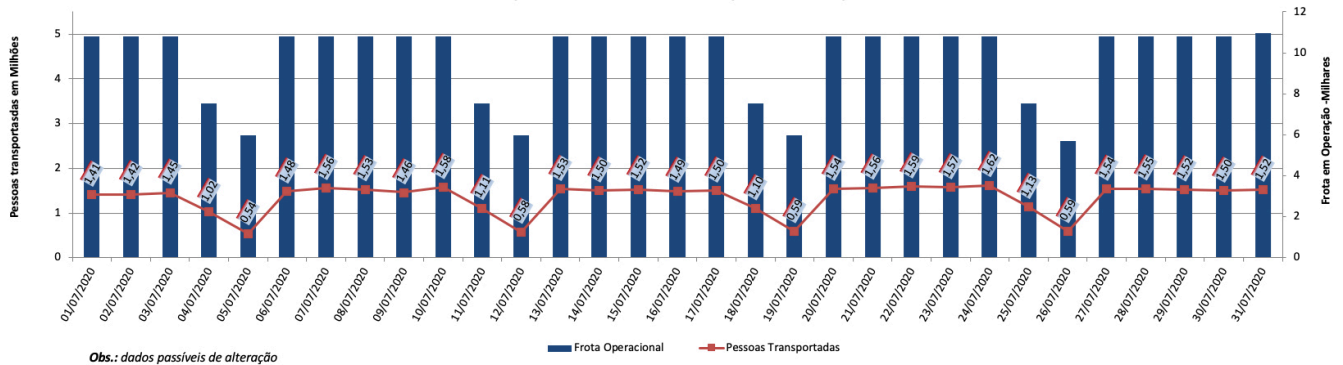

A CET registrou média de lentidão no trânsito de 74 km na sexta-feira (14), 16 km no sábado (15) e 2 km no domingo (16). O volume de veículos circulantes na cidade foi de 6,4 milhões na sexta, 3,9 milhões no sábado e 1,1 milhão no domingo.

A SPTrans informa que 1,6 milhão de pessoas foram transportadas em 11.001 ônibus, na última sexta-feira (14).

Veja nas próximas páginas o histórico diário dos últimos 3 meses.

Índice de Trânsito em julho

Índice de Trânsito em junho

Índice de Trânsito em maio

Frota Operacional x Pessoas Transportadas em julho

Frota Operacional x Pessoas Transportadas em junho

Frota Operacional x Pessoas Transportadas em maio