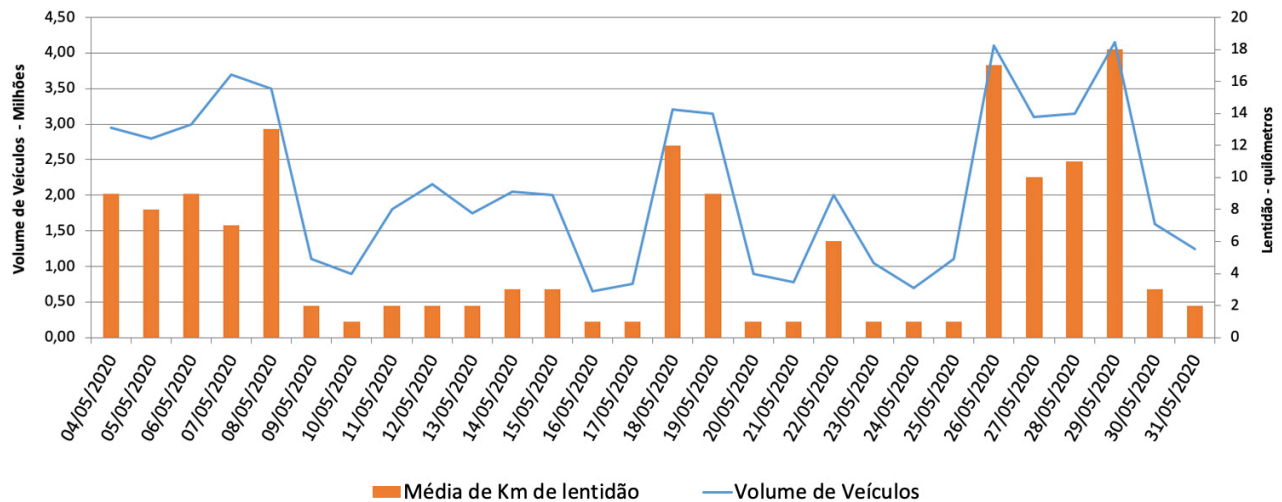

A CET registrou média de lentidão no trânsito de 74 km na sexta-feira (14), 16 km no sábado (15) e 2 km no domingo (16). O volume de veículos circulantes na cidade foi de 6,4 milhões na sexta, 3,9 milhões no sábado e 1,1 milhão no domingo.

A SPTrans informa que 1,6 milhão de pessoas foram transportadas em 11.001 ônibus, na última sexta-feira (14).

Veja nas próximas páginas o histórico diário dos últimos 3 meses.

Índice de Trânsito em julho

Índice de Trânsito em junho

Índice de Trânsito em maio

Frota Operacional x Pessoas Transportadas em julho

Frota Operacional x Pessoas Transportadas em junho

Frota Operacional x Pessoas Transportadas em maio