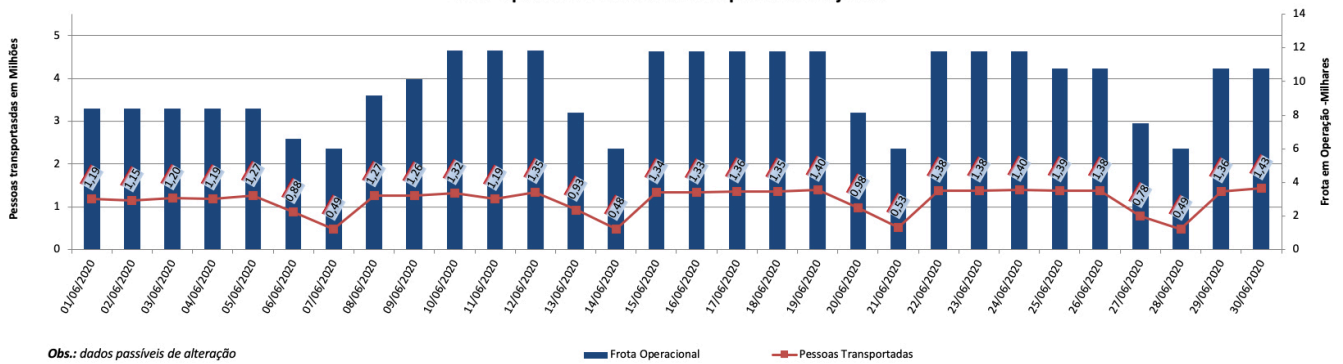

A CET registrou média de lentidão no trânsito de 74 km na sexta-feira (14), 16 km no sábado (15) e 2 km no domingo (16). O volume de veículos circulantes na cidade foi de 6,4 milhões na sexta, 3,9 milhões no sábado e 1,1 milhão no domingo.

A SPTrans informa que 1,6 milhão de pessoas foram transportadas em 11.001 ônibus, na última sexta-feira (14).

Veja nas próximas páginas o histórico diário dos últimos 3 meses.

Índice de Trânsito em julho

Índice de Trânsito em junho

Índice de Trânsito em maio

Frota Operacional x Pessoas Transportadas em julho

Frota Operacional x Pessoas Transportadas em junho

Frota Operacional x Pessoas Transportadas em maio