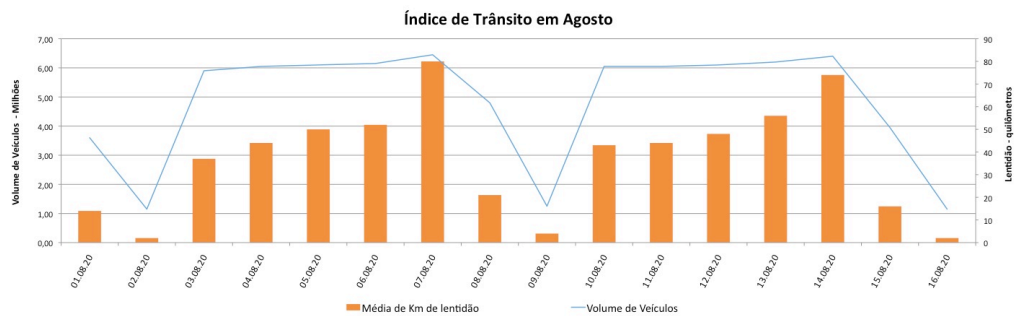

EDIÇÃO

51

17/08/2020

BOLETIM DIÁRIO DE MOBILIDADE E TRANSPORTES COVID-19

**CIDADE DE
SÃO PAULO**
MOBILIDADE E
TRANSPORTES

A Prefeitura de São Paulo, por meio da Secretaria de Mobilidade e Transportes, informa os índices de trânsito de sexta, sábado e domingo, dias 14, 15 e 16 de agosto, e de transporte de sexta, dia 14.

A CET registrou média de lentidão no trânsito de 74 km na sexta-feira (14), 16 km no sábado (15) e 2 km no domingo (16). O volume de veículos circulantes na cidade foi de 6,4 milhões na sexta, 3,9 milhões no sábado e 1,1 milhão no domingo.

A SPTrans informa que 1,6 milhão de pessoas foram transportadas em 11.001 ônibus, na última sexta-feira (14).

Veja nas próximas páginas o histórico diário dos últimos 3 meses.

Índice de Trânsito em julho