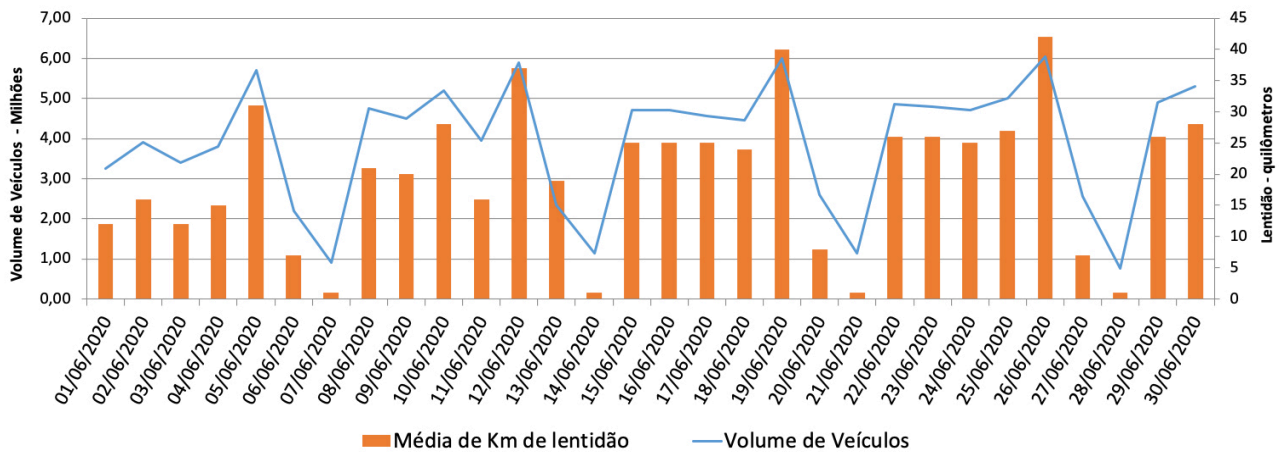

# **BOLETIM DIÁRIO DE MOBILIDADE E TRANSPORTES COVID-19**

**CIDADE DE  
SÃO PAULO**  
MOBILIDADE E  
TRANSPORTES

A Prefeitura de São Paulo, por meio da Secretaria de Mobilidade e Transportes, informa os índices de trânsito e transporte de segunda-feira, 24 de agosto.

A CET registrou média de lentidão no trânsito de 53 km. O volume de veículos circulantes na cidade foi de 6,1 milhões.

A SPTrans informa que 1,6 milhão de pessoas foram transportadas em 11.081 ônibus.

Veja nas próximas páginas o histórico diário dos últimos 3 meses.

**Índice de Trânsito em julho**

**Índice de Trânsito em junho**

**Índice de Trânsito em maio**

**Frota Operacional x Pessoas Transportadas em julho**

**Frota Operacional x Pessoas Transportadas em junho**