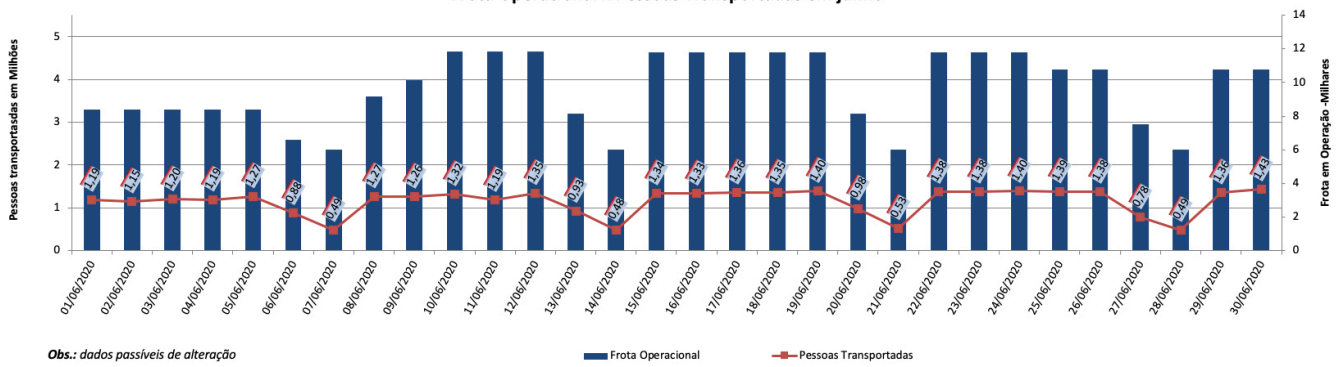

A CET registrou média de lentidão no trânsito de 53 km. O volume de veículos circulantes na cidade foi de 6,1 milhões.

A SPTrans informa que 1,6 milhão de pessoas foram transportadas em 11.081 ônibus.

Veja nas próximas páginas o histórico diário dos últimos 3 meses.

**Índice de Trânsito em julho**

**Índice de Trânsito em junho**

**Índice de Trânsito em maio**

**Frota Operacional x Pessoas Transportadas em julho**

**Frota Operacional x Pessoas Transportadas em junho**

**Frota Operacional x Pessoas Transportadas em maio**