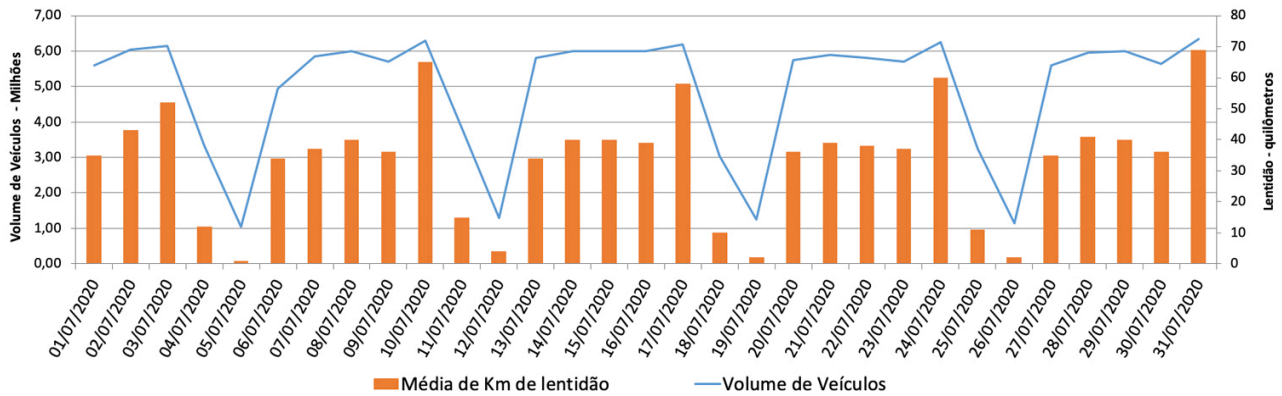

# **BOLETIM DIÁRIO DE MOBILIDADE E TRANSPORTES COVID-19**

**CIDADE DE  
SÃO PAULO**  
MOBILIDADE E  
TRANSPORTES

A Prefeitura de São Paulo, por meio da Secretaria de Mobilidade e Transportes, informa os índices de trânsito e transporte de segunda-feira, 24 de agosto.

A CET registrou média de lentidão no trânsito de 53 km. O volume de veículos circulantes na cidade foi de 6,1 milhões.

A SPTrans informa que 1,6 milhão de pessoas foram transportadas em 11.081 ônibus.

Veja nas próximas páginas o histórico diário dos últimos 3 meses.

**Índice de Trânsito em julho**

**Índice de Trânsito em junho**

**Índice de Trânsito em maio**

**Frota Operacional x Pessoas Transportadas em julho**

**Frota Operacional x Pessoas Transportadas em junho**