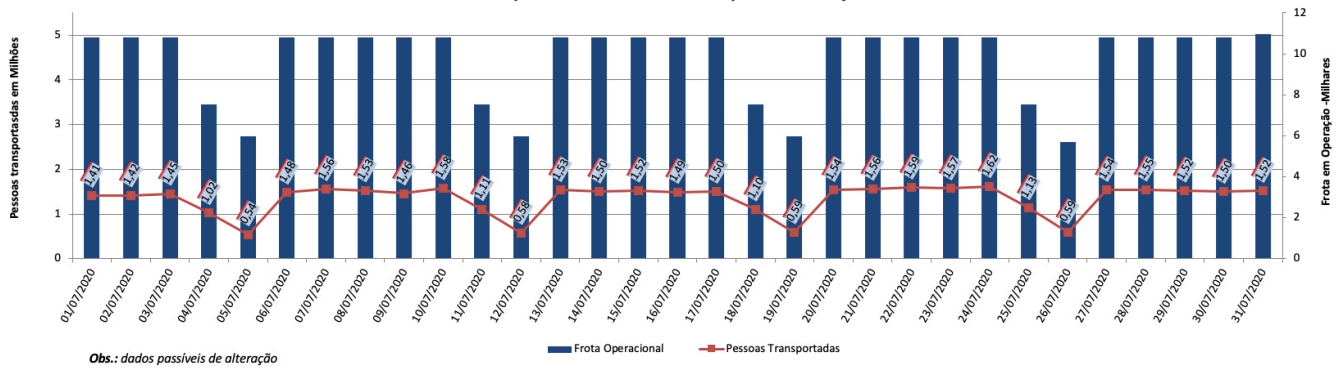

A CET registrou média de lentidão no trânsito de 53 km. O volume de veículos circulantes na cidade foi de 6,1 milhões.

A SPTrans informa que 1,6 milhão de pessoas foram transportadas em 11.081 ônibus.

Veja nas próximas páginas o histórico diário dos últimos 3 meses.

**Índice de Trânsito em julho**

**Índice de Trânsito em junho**

**Índice de Trânsito em maio**

**Frota Operacional x Pessoas Transportadas em julho**

**Frota Operacional x Pessoas Transportadas em junho**

**Frota Operacional x Pessoas Transportadas em maio**