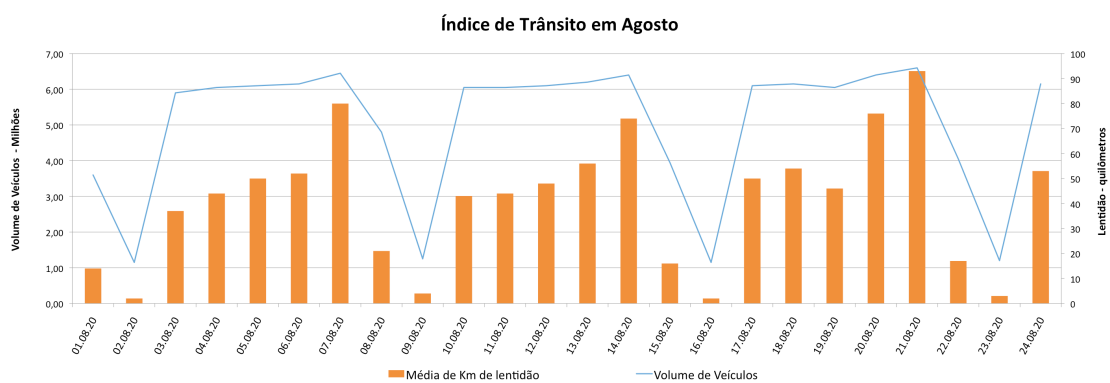

# **BOLETIM DIÁRIO DE MOBILIDADE E TRANSPORTES COVID-19**

**CIDADE DE  
SÃO PAULO**  
MOBILIDADE E  
TRANSPORTES

A Prefeitura de São Paulo, por meio da Secretaria de Mobilidade e Transportes, informa os índices de trânsito e transporte de segunda-feira, 24 de agosto.

A CET registrou média de lentidão no trânsito de 53 km. O volume de veículos circulantes na cidade foi de 6,1 milhões.

A SPTrans informa que 1,6 milhão de pessoas foram transportadas em 11.081 ônibus.

Veja nas próximas páginas o histórico diário dos últimos 3 meses.

**Índice de Trânsito em julho**

**Índice de Trânsito em junho**

**Índice de Trânsito em maio**

**Frota Operacional x Pessoas Transportadas em julho**

**Frota Operacional x Pessoas Transportadas em junho**