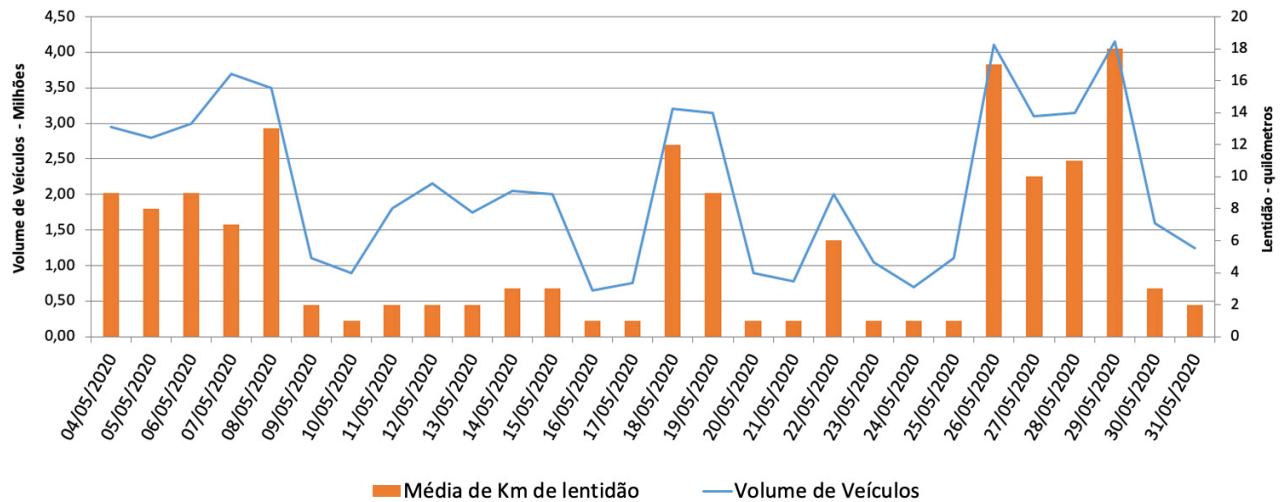

# **BOLETIM DIÁRIO DE MOBILIDADE E TRANSPORTES COVID-19**

**CIDADE DE  
SÃO PAULO**  
MOBILIDADE E  
TRANSPORTES

A Prefeitura de São Paulo, por meio da Secretaria de Mobilidade e Transportes, informa os índices de trânsito e transporte de segunda-feira, 24 de agosto.

A CET registrou média de lentidão no trânsito de 53 km. O volume de veículos circulantes na cidade foi de 6,1 milhões.

A SPTrans informa que 1,6 milhão de pessoas foram transportadas em 11.081 ônibus.

Veja nas próximas páginas o histórico diário dos últimos 3 meses.

**Índice de Trânsito em julho**

**Índice de Trânsito em junho**

**Índice de Trânsito em maio**

**Frota Operacional x Pessoas Transportadas em julho**

**Frota Operacional x Pessoas Transportadas em junho**