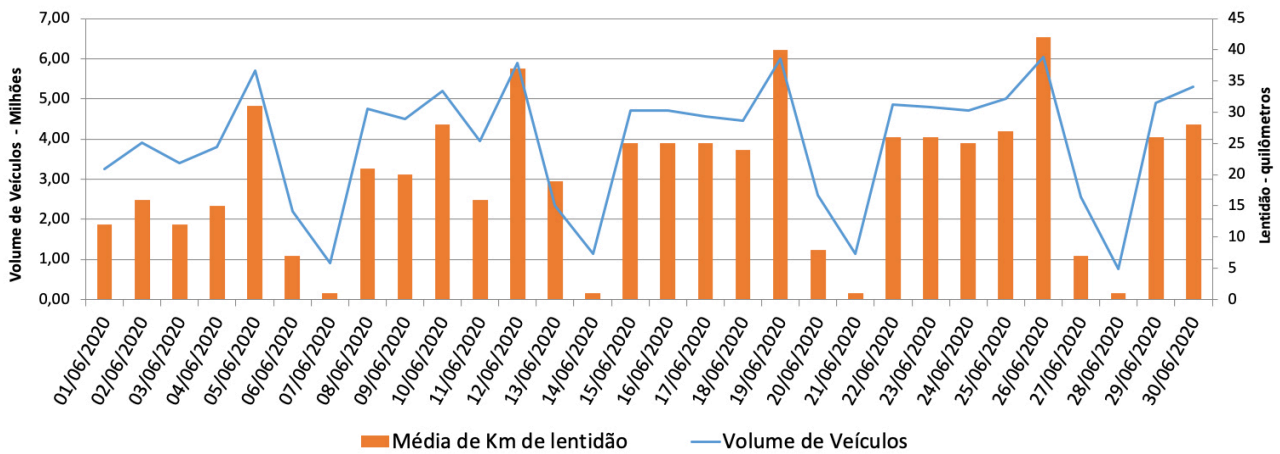

A CET registrou média de lentidão no trânsito de 85 km na sexta-feira (28), 22 km no sábado (29) e 3 km no domingo (30). O volume de veículos circulantes na cidade foi de 6,5 milhões na sexta, 4,8 milhões no sábado e 1,4 milhão no domingo.

A SPTrans informa que 1,7 milhão de pessoas foram transportadas em 11.081 ônibus, na última sexta-feira (28).

Veja nas próximas páginas o histórico diário dos últimos 3 meses.

**Índice de Trânsito em julho**

**Índice de Trânsito em junho**

**Índice de Trânsito em maio**

**Frota Operacional x Pessoas Transportadas em julho**

**Frota Operacional x Pessoas Transportadas em junho**

**Frota Operacional x Pessoas Transportadas em maio**