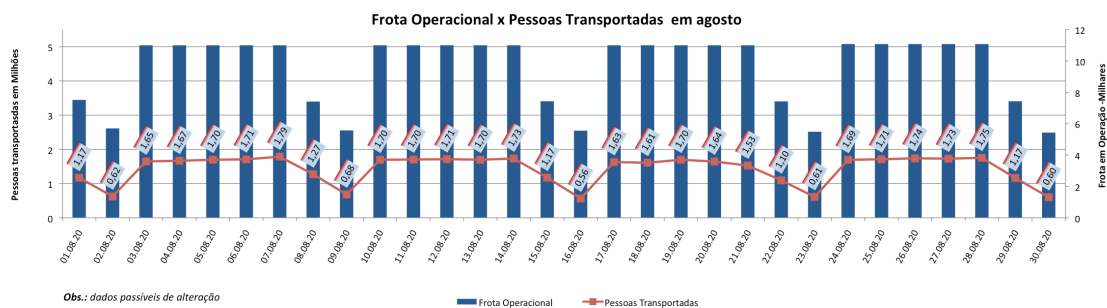

# BOLETIM DIÁRIO DE MOBILIDADE E TRANSPORTES COVID-19

**CIDADE DE  
SÃO PAULO**  
MOBILIDADE E  
TRANSPORTES

A Prefeitura de São Paulo, por meio da Secretaria de Mobilidade e Transportes, informa os índices de trânsito de sexta, sábado e domingo, dias 28, 29 e 30 de agosto, e de transporte de sexta, dia 28.

A CET registrou média de lentidão no trânsito de 85 km na sexta-feira (28), 22 km no sábado (29) e 3 km no domingo (30). O volume de veículos circulantes na cidade foi de 6,5 milhões na sexta, 4,8 milhões no sábado e 1,4 milhão no domingo.

A SPTrans informa que 1,7 milhão de pessoas foram transportadas em 11.081 ônibus, na última sexta-feira (28).

Veja nas próximas páginas o histórico diário dos últimos 3 meses.

**Índice de Trânsito em julho**