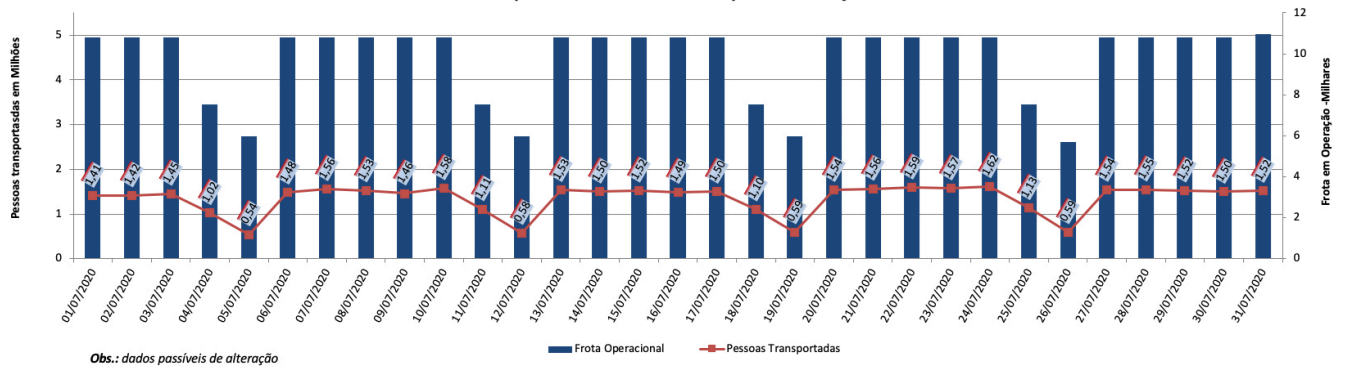

A CET registrou média de lentidão no trânsito de 85 km na sexta-feira (28), 22 km no sábado (29) e 3 km no domingo (30). O volume de veículos circulantes na cidade foi de 6,5 milhões na sexta, 4,8 milhões no sábado e 1,4 milhão no domingo.

A SPTrans informa que 1,7 milhão de pessoas foram transportadas em 11.081 ônibus, na última sexta-feira (28).

Veja nas próximas páginas o histórico diário dos últimos 3 meses.

**Índice de Trânsito em julho**

**Índice de Trânsito em junho**

**Índice de Trânsito em maio**

**Frota Operacional x Pessoas Transportadas em julho**

**Frota Operacional x Pessoas Transportadas em junho**

**Frota Operacional x Pessoas Transportadas em maio**