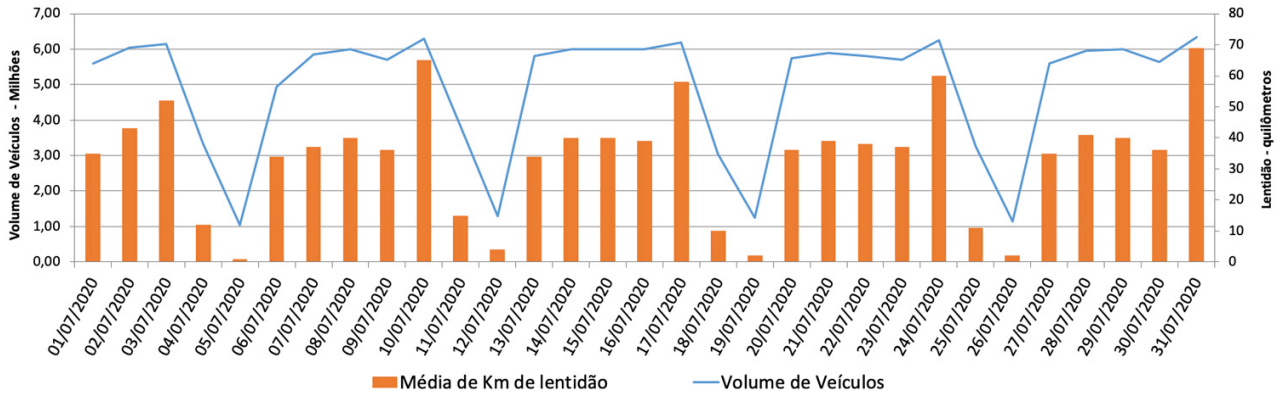

# BOLETIM DIÁRIO DE MOBILIDADE E TRANSPORTES COVID-19

**CIDADE DE  
SÃO PAULO**  
MOBILIDADE E  
TRANSPORTES

A Prefeitura de São Paulo, por meio da Secretaria de Mobilidade e Transportes, informa os índices de trânsito de sexta, sábado e domingo, dias 28, 29 e 30 de agosto, e de transporte de sexta, dia 28.

A CET registrou média de lentidão no trânsito de 85 km na sexta-feira (28), 22 km no sábado (29) e 3 km no domingo (30). O volume de veículos circulantes na cidade foi de 6,5 milhões na sexta, 4,8 milhões no sábado e 1,4 milhão no domingo.

A SPTrans informa que 1,7 milhão de pessoas foram transportadas em 11.081 ônibus, na última sexta-feira (28).

Veja nas próximas páginas o histórico diário dos últimos 3 meses.

**Índice de Trânsito em julho**