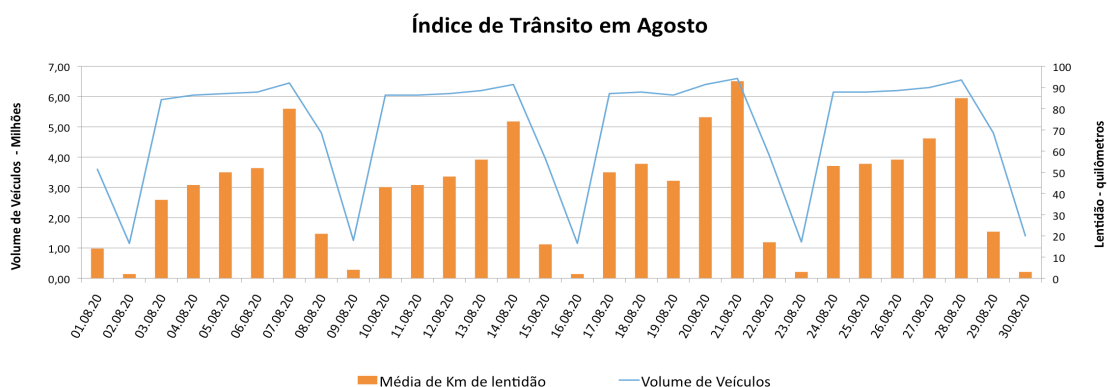

# BOLETIM DIÁRIO DE MOBILIDADE E TRANSPORTES COVID-19

**CIDADE DE  
SÃO PAULO**  
MOBILIDADE E  
TRANSPORTES

A Prefeitura de São Paulo, por meio da Secretaria de Mobilidade e Transportes, informa os índices de trânsito de sexta, sábado e domingo, dias 28, 29 e 30 de agosto, e de transporte de sexta, dia 28.

A CET registrou média de lentidão no trânsito de 85 km na sexta-feira (28), 22 km no sábado (29) e 3 km no domingo (30). O volume de veículos circulantes na cidade foi de 6,5 milhões na sexta, 4,8 milhões no sábado e 1,4 milhão no domingo.

A SPTrans informa que 1,7 milhão de pessoas foram transportadas em 11.081 ônibus, na última sexta-feira (28).

Veja nas próximas páginas o histórico diário dos últimos 3 meses.

**Índice de Trânsito em julho**