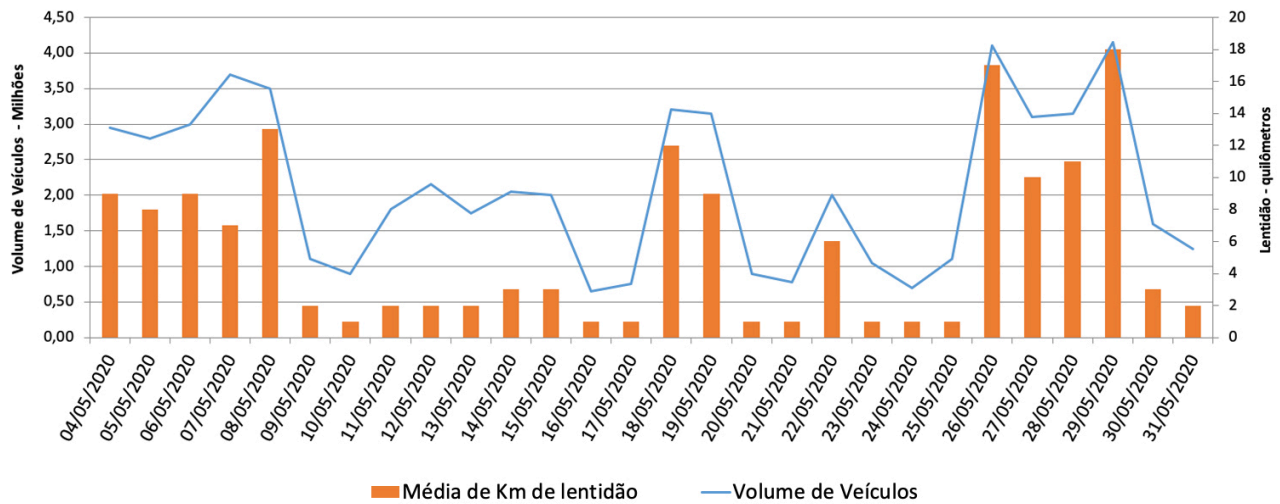

A CET registrou média de lentidão no trânsito de 85 km na sexta-feira (28), 22 km no sábado (29) e 3 km no domingo (30). O volume de veículos circulantes na cidade foi de 6,5 milhões na sexta, 4,8 milhões no sábado e 1,4 milhão no domingo.

A SPTrans informa que 1,7 milhão de pessoas foram transportadas em 11.081 ônibus, na última sexta-feira (28).

Veja nas próximas páginas o histórico diário dos últimos 3 meses.

**Índice de Trânsito em julho**

**Índice de Trânsito em junho**

**Índice de Trânsito em maio**

**Frota Operacional x Pessoas Transportadas em julho**

**Frota Operacional x Pessoas Transportadas em junho**

**Frota Operacional x Pessoas Transportadas em maio**