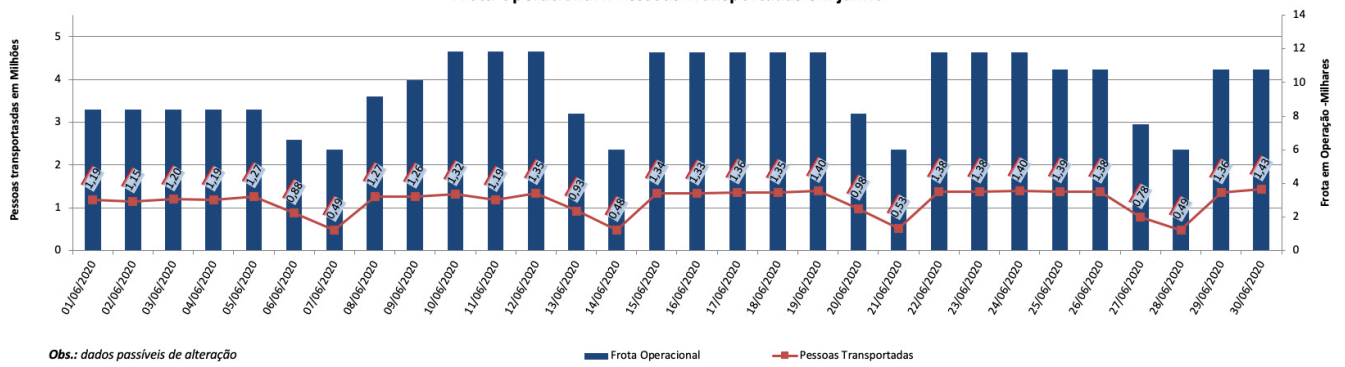

A SPTrans informa que 1,7 milhão de pessoas foram transportadas em 11.081 ônibus, na última sexta-feira (28).

Veja nas próximas páginas o histórico diário dos últimos 3 meses.

**Índice de Trânsito em julho**

**Índice de Trânsito em junho**

**Índice de Trânsito em maio**

**Frota Operacional x Pessoas Transportadas em julho**

**Frota Operacional x Pessoas Transportadas em junho**

**Frota Operacional x Pessoas Transportadas em maio**