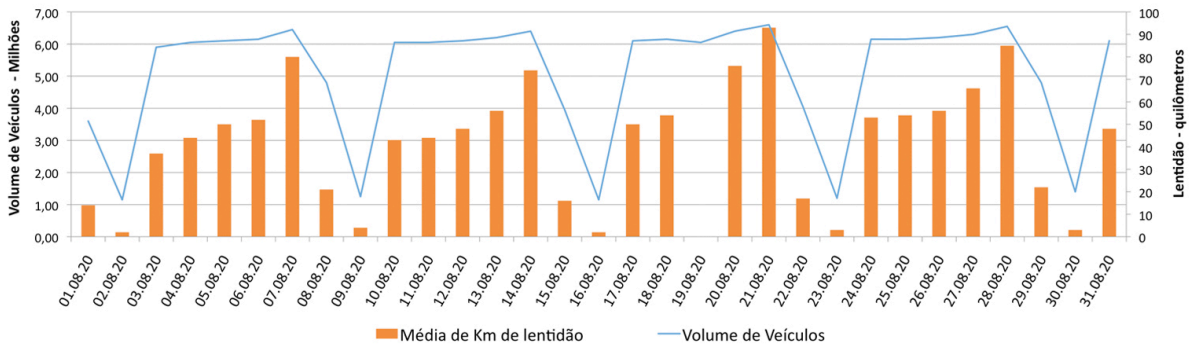

EDIÇÃO

69

11/09/2020

**BOLETIM DIÁRIO
DE MOBILIDADE E TRANSPORTES
COVID-19**

**CIDADE DE
SÃO PAULO**
MOBILIDADE E
TRANSPORTES

A Prefeitura de São Paulo, por meio da Secretaria de Mobilidade e Transportes, informa os índices de trânsito e transporte de quinta-feira, 10 de setembro.

A CET registrou média de lentidão no trânsito de 71 km. O volume de veículos circulantes na cidade foi de 6,3 milhões.

A SPTrans informa que 1,7 milhão de pessoas foram transportadas em 11.100 ônibus.

Veja nas próximas páginas o histórico diário dos últimos 3 meses.

Índice de Trânsito em Agosto

Índice de Trânsito em julho

Índice de Trânsito em junho

Índice de Trânsito em maio

Frota Operacional x Pessoas Transportadas em agosto

Frota Operacional x Pessoas Transportadas em julho