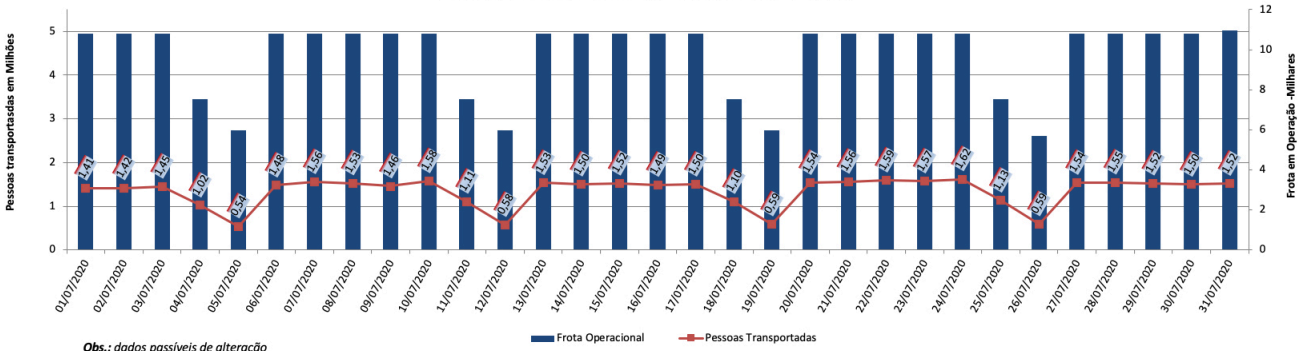

A CET registrou média de lentidão no trânsito de 71 km. O volume de veículos circulantes na cidade foi de 6,3 milhões.

A SPTrans informa que 1,7 milhão de pessoas foram transportadas em 11.100 ônibus.

Veja nas próximas páginas o histórico diário dos últimos 3 meses.

Índice de Trânsito em Agosto

Índice de Trânsito em julho

Índice de Trânsito em junho

Índice de Trânsito em maio

Frota Operacional x Pessoas Transportadas em agosto

Frota Operacional x Pessoas Transportadas em julho

Obs.: dados passíveis de alteração

Frota Operacional x Pessoas Transportadas em junho

Obs.: dados passíveis de alteração

Frota Operacional x Pessoas Transportadas em maio

Obs.: dados passíveis de alteração