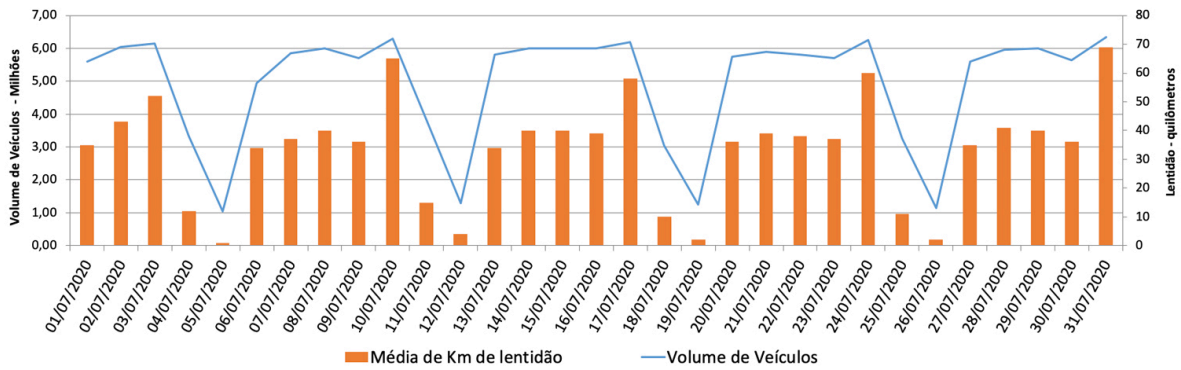

A CET registrou média de lentidão no trânsito de 71 km. O volume de veículos circulantes na cidade foi de 6,3 milhões.

A SPTrans informa que 1,7 milhão de pessoas foram transportadas em 11.100 ônibus.

Veja nas próximas páginas o histórico diário dos últimos 3 meses.

Índice de Trânsito em Agosto

Índice de Trânsito em julho

Índice de Trânsito em junho

Índice de Trânsito em maio

Frota Operacional x Pessoas Transportadas em agosto

Frota Operacional x Pessoas Transportadas em julho