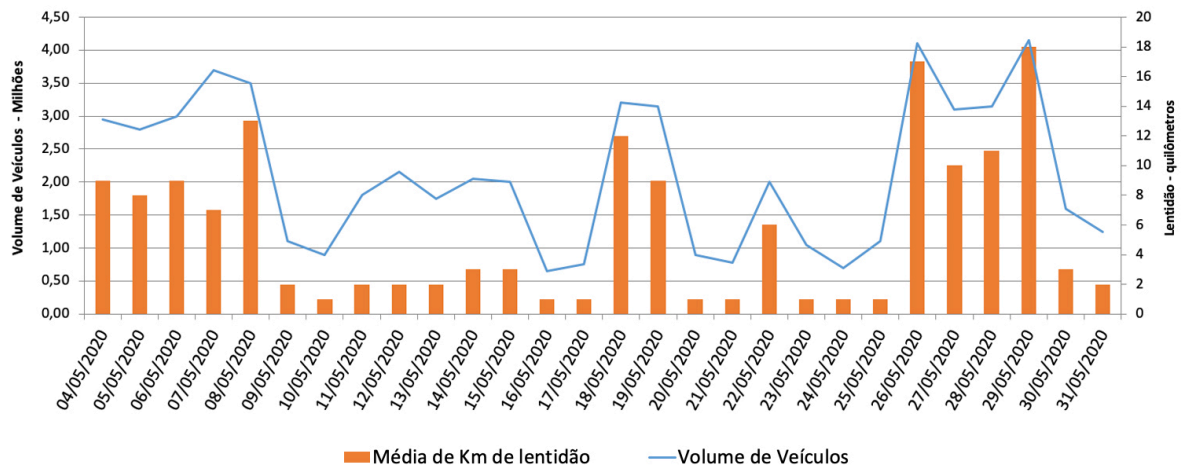

A CET registrou média de lentidão no trânsito de 71 km. O volume de veículos circulantes na cidade foi de 6,3 milhões.

A SPTrans informa que 1,7 milhão de pessoas foram transportadas em 11.100 ônibus.

Veja nas próximas páginas o histórico diário dos últimos 3 meses.

Índice de Trânsito em Agosto

Índice de Trânsito em julho

Índice de Trânsito em junho

Índice de Trânsito em maio

Frota Operacional x Pessoas Transportadas em agosto

Frota Operacional x Pessoas Transportadas em julho

Obs.: dados passíveis de alteração

Frota Operacional x Pessoas Transportadas em junho

Obs.: dados passíveis de alteração

Frota Operacional x Pessoas Transportadas em maio

Obs.: dados passíveis de alteração