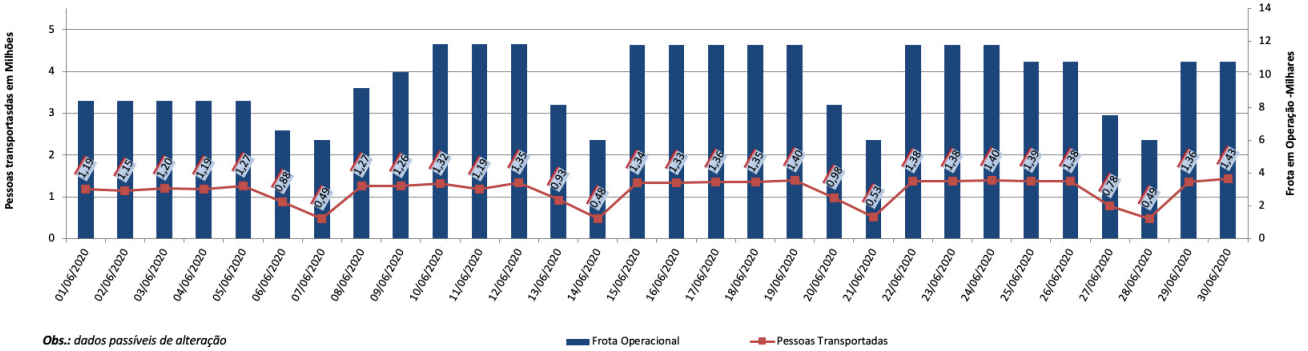

A CET registrou média de lentidão no trânsito de 71 km. O volume de veículos circulantes na cidade foi de 6,3 milhões.

A SPTrans informa que 1,7 milhão de pessoas foram transportadas em 11.100 ônibus.

Veja nas próximas páginas o histórico diário dos últimos 3 meses.

Índice de Trânsito em Agosto

Índice de Trânsito em julho

Índice de Trânsito em junho

Índice de Trânsito em maio

Frota Operacional x Pessoas Transportadas em agosto

Frota Operacional x Pessoas Transportadas em julho

Obs.: dados passíveis de alteração

Frota Operacional x Pessoas Transportadas em junho

Obs.: dados passíveis de alteração

Frota Operacional x Pessoas Transportadas em maio

Obs.: dados passíveis de alteração