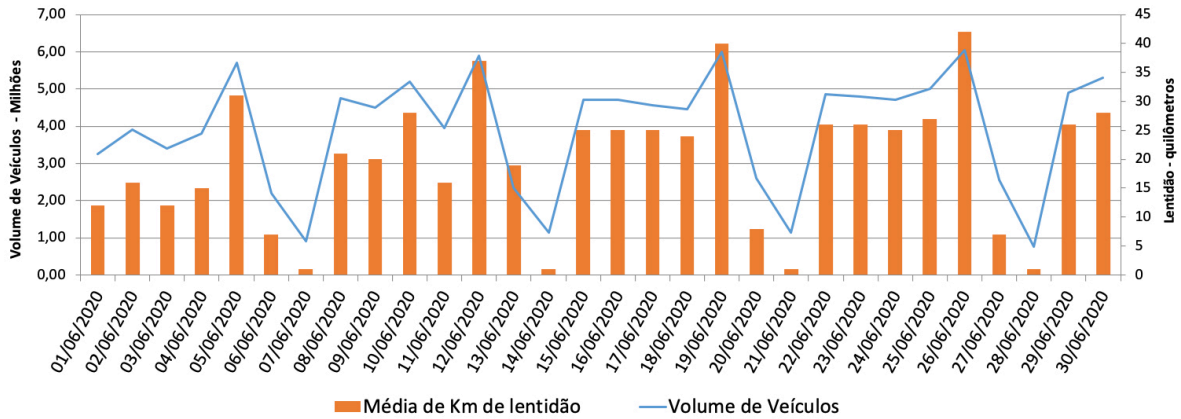

A CET registrou média de lentidão no trânsito de 71 km. O volume de veículos circulantes na cidade foi de 6,3 milhões.

A SPTrans informa que 1,7 milhão de pessoas foram transportadas em 11.100 ônibus.

Veja nas próximas páginas o histórico diário dos últimos 3 meses.

Índice de Trânsito em Agosto

Índice de Trânsito em julho

Índice de Trânsito em junho

Índice de Trânsito em maio

Frota Operacional x Pessoas Transportadas em agosto

Frota Operacional x Pessoas Transportadas em julho