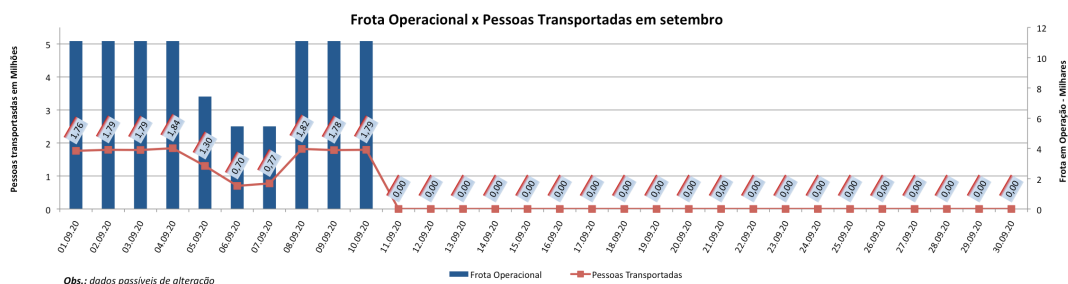

EDIÇÃO

69

11/09/2020

**BOLETIM DIÁRIO
DE MOBILIDADE E TRANSPORTES
COVID-19**

**CIDADE DE
SÃO PAULO**
MOBILIDADE E
TRANSPORTES

A Prefeitura de São Paulo, por meio da Secretaria de Mobilidade e Transportes, informa os índices de trânsito e transporte de quinta-feira, 10 de setembro.

A CET registrou média de lentidão no trânsito de 71 km. O volume de veículos circulantes na cidade foi de 6,3 milhões.

A SPTrans informa que 1,7 milhão de pessoas foram transportadas em 11.100 ônibus.

Veja nas próximas páginas o histórico diário dos últimos 3 meses.

Índice de Trânsito em Agosto

Índice de Trânsito em julho

Índice de Trânsito em junho

Índice de Trânsito em maio

Frota Operacional x Pessoas Transportadas em agosto

Frota Operacional x Pessoas Transportadas em julho