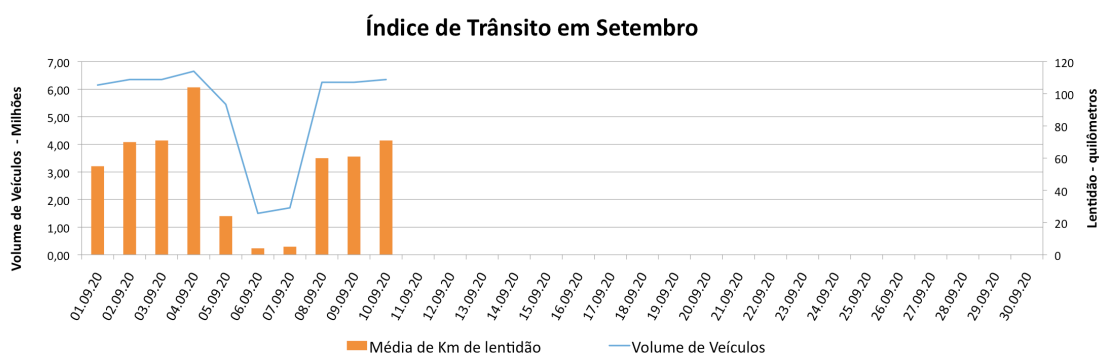

EDIÇÃO

69

11/09/2020

**BOLETIM DIÁRIO
DE MOBILIDADE E TRANSPORTES
COVID-19**

**CIDADE DE
SÃO PAULO**
MOBILIDADE E
TRANSPORTES

A Prefeitura de São Paulo, por meio da Secretaria de Mobilidade e Transportes, informa os índices de trânsito e transporte de quinta-feira, 10 de setembro.

A CET registrou média de lentidão no trânsito de 71 km. O volume de veículos circulantes na cidade foi de 6,3 milhões.

A SPTrans informa que 1,7 milhão de pessoas foram transportadas em 11.100 ônibus.

Veja nas próximas páginas o histórico diário dos últimos 3 meses.

Índice de Trânsito em Agosto

Índice de Trânsito em julho

Índice de Trânsito em junho

Índice de Trânsito em maio

Frota Operacional x Pessoas Transportadas em agosto

Frota Operacional x Pessoas Transportadas em julho