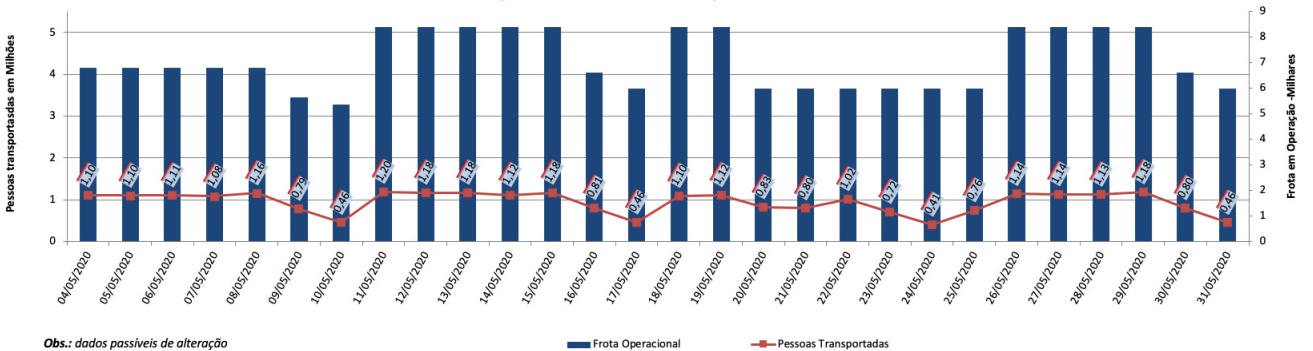

A CET registrou média de lentidão no trânsito de 71 km. O volume de veículos circulantes na cidade foi de 6,3 milhões.

A SPTrans informa que 1,7 milhão de pessoas foram transportadas em 11.100 ônibus.

Veja nas próximas páginas o histórico diário dos últimos 3 meses.

Índice de Trânsito em Agosto

Índice de Trânsito em julho

Índice de Trânsito em junho

Índice de Trânsito em maio

Frota Operacional x Pessoas Transportadas em agosto

Frota Operacional x Pessoas Transportadas em julho

Obs.: dados passíveis de alteração

Frota Operacional x Pessoas Transportadas em junho

Obs.: dados passíveis de alteração

Frota Operacional x Pessoas Transportadas em maio

Obs.: dados passíveis de alteração