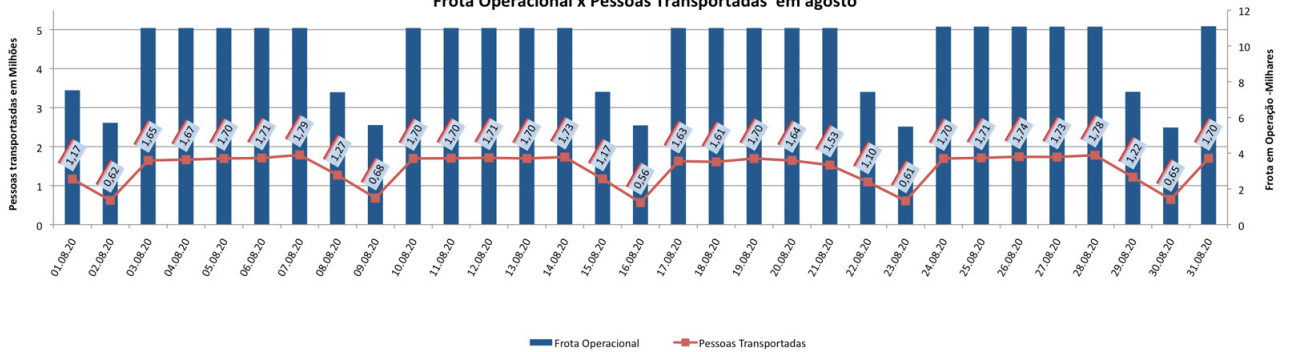

A CET registrou média de lentidão no trânsito de 71 km. O volume de veículos circulantes na cidade foi de 6,3 milhões.

A SPTrans informa que 1,7 milhão de pessoas foram transportadas em 11.100 ônibus.

Veja nas próximas páginas o histórico diário dos últimos 3 meses.

Índice de Trânsito em Agosto

Índice de Trânsito em julho

Índice de Trânsito em junho

Índice de Trânsito em maio

Frota Operacional x Pessoas Transportadas em agosto

Frota Operacional x Pessoas Transportadas em julho

Obs.: dados passíveis de alteração

Frota Operacional x Pessoas Transportadas em junho

Obs.: dados passíveis de alteração

Frota Operacional x Pessoas Transportadas em maio

Obs.: dados passíveis de alteração