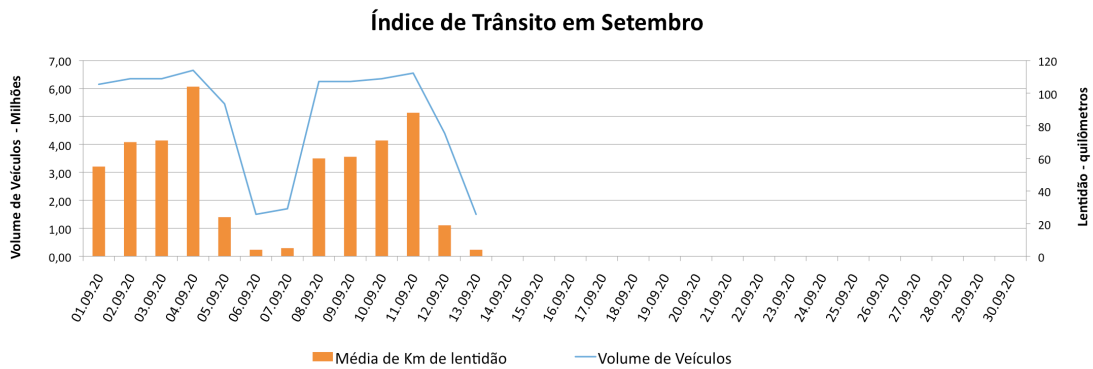

# BOLETIM DIÁRIO DE MOBILIDADE E TRANSPORTES COVID-19

**CIDADE DE  
SÃO PAULO**  
MOBILIDADE E  
TRANSPORTES

A Prefeitura de São Paulo, por meio da Secretaria de Mobilidade e Transportes, informa os índices de trânsito de sexta, sábado e domingo, dias 11, 12 e 13 de setembro, e de transporte de sexta, dia 11.

A CET registrou média de lentidão no trânsito de 88 km na sexta-feira (11), 19 km no sábado (12) e 4 km no domingo (13). O volume de veículos circulantes na cidade foi de 6,5 milhões na sexta, 4,4 milhões no sábado e 1,5 milhão no domingo.

A SPTrans informa que 1,7 milhão de pessoas foram transportadas em 11.100 ônibus, na última sexta-feira (11).

Veja nas próximas páginas o histórico diário dos últimos 3 meses.

**Índice de Trânsito em Agosto**