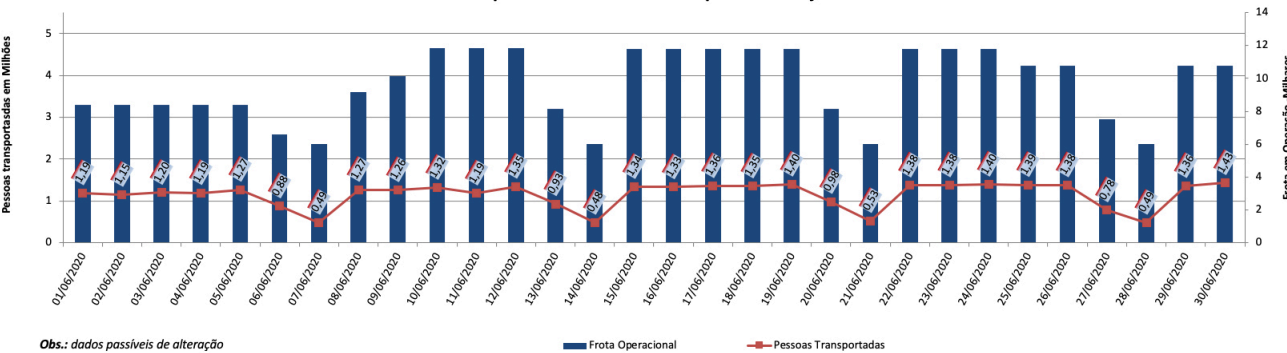

A SPTrans informa que 1,7 milhão de pessoas foram transportadas em 11.100 ônibus, na última sexta-feira (11).

Veja nas próximas páginas o histórico diário dos últimos 3 meses.

**Índice de Trânsito em Agosto**

**Índice de Trânsito em julho**

**Índice de Trânsito em junho**

**Índice de Trânsito em maio**

**Frota Operacional x Pessoas Transportadas em agosto**

**Frota Operacional x Pessoas Transportadas em julho**

Obs.: dados passíveis de alteração

**Frota Operacional x Pessoas Transportadas em junho**

Obs.: dados passíveis de alteração

**Frota Operacional x Pessoas Transportadas em maio**

Obs.: dados passíveis de alteração