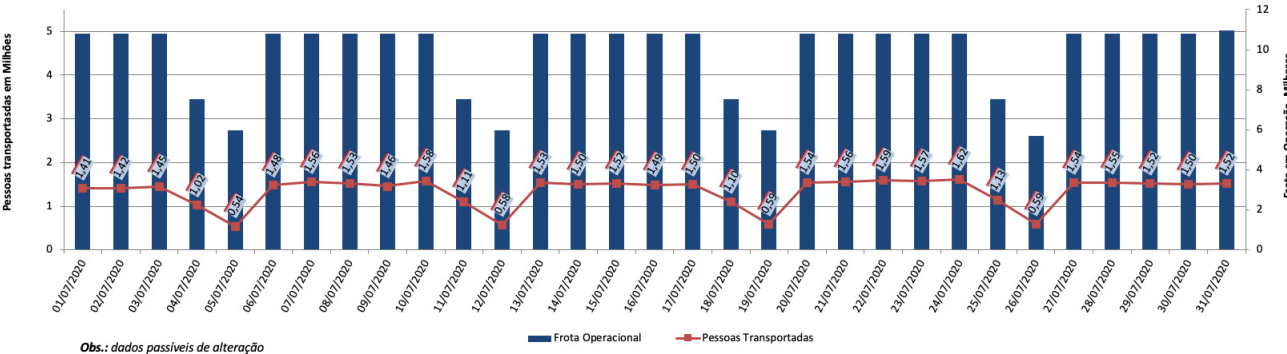

A SPTrans informa que 1,7 milhão de pessoas foram transportadas em 11.100 ônibus, na última sexta-feira (11).

Veja nas próximas páginas o histórico diário dos últimos 3 meses.

**Índice de Trânsito em Agosto**

**Índice de Trânsito em julho**

**Índice de Trânsito em junho**

**Índice de Trânsito em maio**

**Frota Operacional x Pessoas Transportadas em agosto**

**Frota Operacional x Pessoas Transportadas em julho**

Obs.: dados passíveis de alteração

**Frota Operacional x Pessoas Transportadas em junho**

Obs.: dados passíveis de alteração

**Frota Operacional x Pessoas Transportadas em maio**

Obs.: dados passíveis de alteração