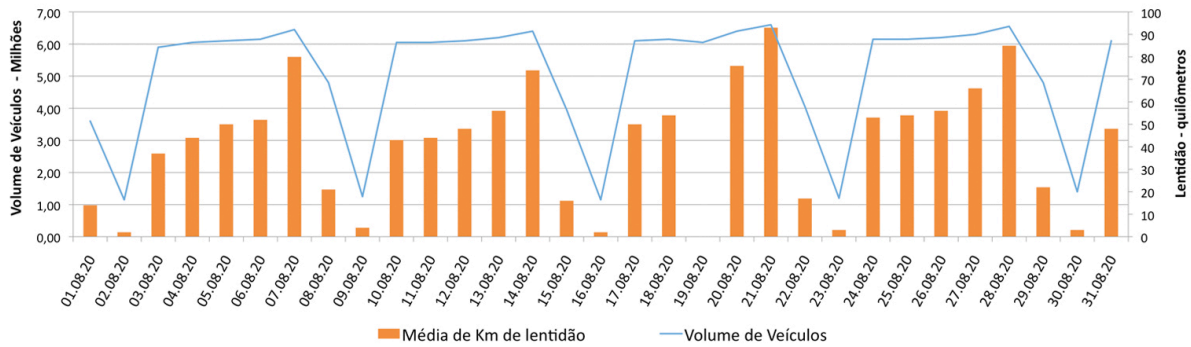

# BOLETIM DIÁRIO DE MOBILIDADE E TRANSPORTES COVID-19

**CIDADE DE  
SÃO PAULO**  
MOBILIDADE E  
TRANSPORTES

A Prefeitura de São Paulo, por meio da Secretaria de Mobilidade e Transportes, informa os índices de trânsito de sexta, sábado e domingo, dias 11, 12 e 13 de setembro, e de transporte de sexta, dia 11.

A CET registrou média de lentidão no trânsito de 88 km na sexta-feira (11), 19 km no sábado (12) e 4 km no domingo (13). O volume de veículos circulantes na cidade foi de 6,5 milhões na sexta, 4,4 milhões no sábado e 1,5 milhão no domingo.

A SPTrans informa que 1,7 milhão de pessoas foram transportadas em 11.100 ônibus, na última sexta-feira (11).

Veja nas próximas páginas o histórico diário dos últimos 3 meses.

**Índice de Trânsito em Agosto**