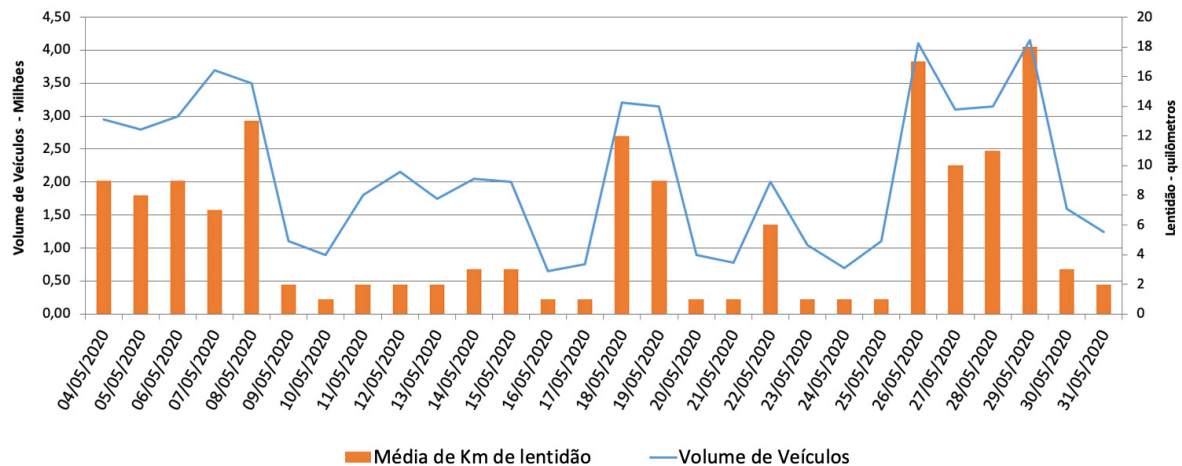

A CET registrou média de lentidão no trânsito de 88 km na sexta-feira (11), 19 km no sábado (12) e 4 km no domingo (13). O volume de veículos circulantes na cidade foi de 6,5 milhões na sexta, 4,4 milhões no sábado e 1,5 milhão no domingo.

A SPTrans informa que 1,7 milhão de pessoas foram transportadas em 11.100 ônibus, na última sexta-feira (11).

Veja nas próximas páginas o histórico diário dos últimos 3 meses.

**Índice de Trânsito em Agosto**

**Índice de Trânsito em julho**

**Índice de Trânsito em junho**

**Índice de Trânsito em maio**

**Frota Operacional x Pessoas Transportadas em agosto**

**Frota Operacional x Pessoas Transportadas em julho**