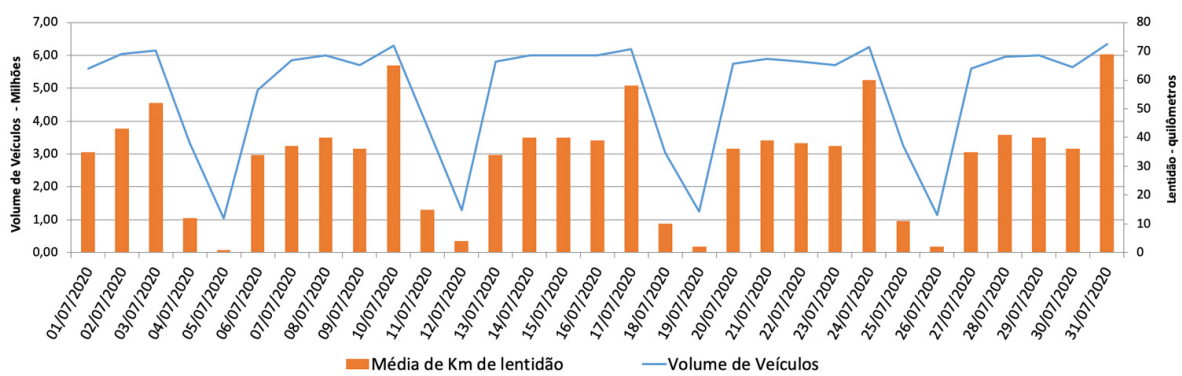

A CET registrou média de lentidão no trânsito de 88 km na sexta-feira (11), 19 km no sábado (12) e 4 km no domingo (13). O volume de veículos circulantes na cidade foi de 6,5 milhões na sexta, 4,4 milhões no sábado e 1,5 milhão no domingo.

A SPTrans informa que 1,7 milhão de pessoas foram transportadas em 11.100 ônibus, na última sexta-feira (11).

Veja nas próximas páginas o histórico diário dos últimos 3 meses.

**Índice de Trânsito em Agosto**

**Índice de Trânsito em julho**

**Índice de Trânsito em junho**

**Índice de Trânsito em maio**

**Frota Operacional x Pessoas Transportadas em agosto**

**Frota Operacional x Pessoas Transportadas em julho**