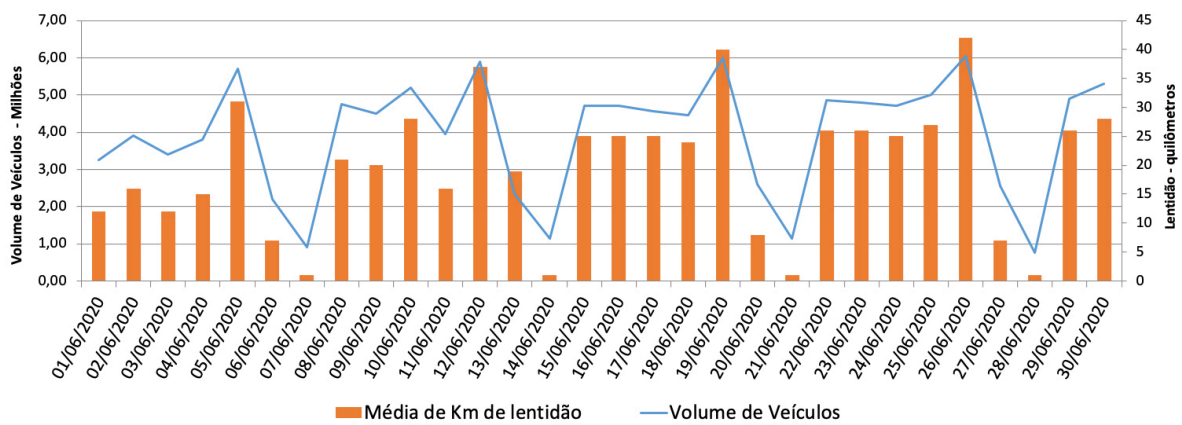

A CET registrou média de lentidão no trânsito de 88 km na sexta-feira (11), 19 km no sábado (12) e 4 km no domingo (13). O volume de veículos circulantes na cidade foi de 6,5 milhões na sexta, 4,4 milhões no sábado e 1,5 milhão no domingo.

A SPTrans informa que 1,7 milhão de pessoas foram transportadas em 11.100 ônibus, na última sexta-feira (11).

Veja nas próximas páginas o histórico diário dos últimos 3 meses.

**Índice de Trânsito em Agosto**

**Índice de Trânsito em julho**

**Índice de Trânsito em junho**

**Índice de Trânsito em maio**

**Frota Operacional x Pessoas Transportadas em agosto**

**Frota Operacional x Pessoas Transportadas em julho**