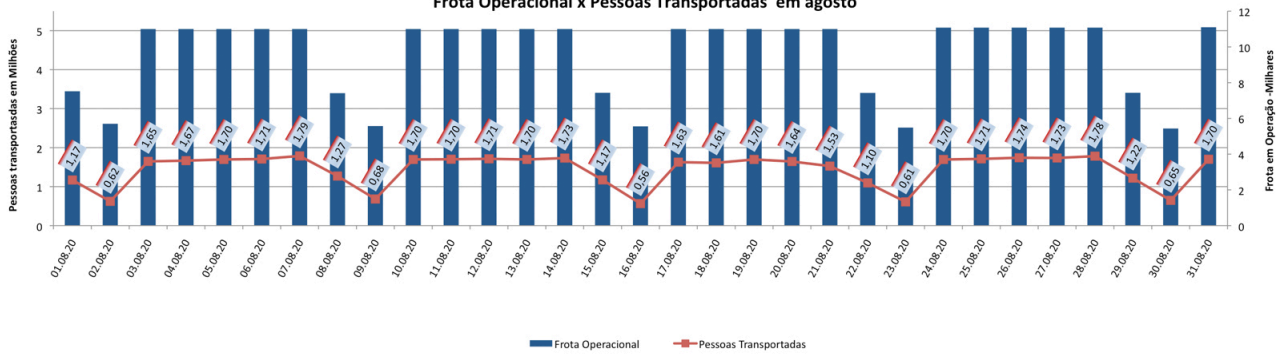

A CET registrou média de lentidão no trânsito de 88 km na sexta-feira (11), 19 km no sábado (12) e 4 km no domingo (13). O volume de veículos circulantes na cidade foi de 6,5 milhões na sexta, 4,4 milhões no sábado e 1,5 milhão no domingo.

A SPTrans informa que 1,7 milhão de pessoas foram transportadas em 11.100 ônibus, na última sexta-feira (11).

Veja nas próximas páginas o histórico diário dos últimos 3 meses.

**Índice de Trânsito em Agosto**

**Índice de Trânsito em julho**

**Índice de Trânsito em junho**

**Índice de Trânsito em maio**

**Frota Operacional x Pessoas Transportadas em agosto**

**Frota Operacional x Pessoas Transportadas em julho**

Obs.: dados passíveis de alteração

**Frota Operacional x Pessoas Transportadas em junho**

Obs.: dados passíveis de alteração

**Frota Operacional x Pessoas Transportadas em maio**

Obs.: dados passíveis de alteração