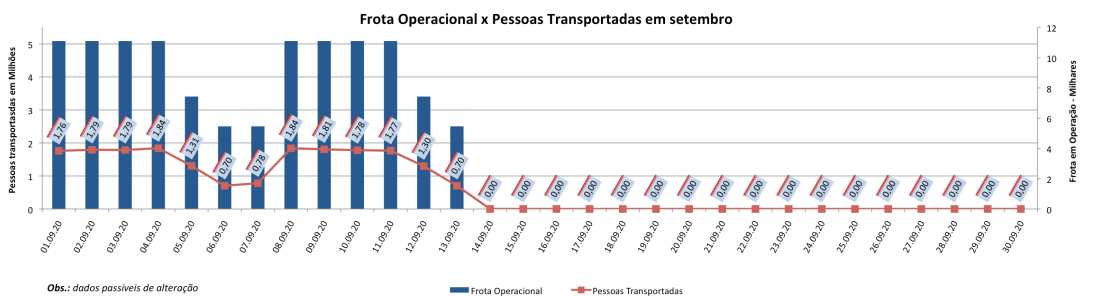

# BOLETIM DIÁRIO DE MOBILIDADE E TRANSPORTES COVID-19

**CIDADE DE  
SÃO PAULO**  
MOBILIDADE E  
TRANSPORTES

A Prefeitura de São Paulo, por meio da Secretaria de Mobilidade e Transportes, informa os índices de trânsito de sexta, sábado e domingo, dias 11, 12 e 13 de setembro, e de transporte de sexta, dia 11.

A CET registrou média de lentidão no trânsito de 88 km na sexta-feira (11), 19 km no sábado (12) e 4 km no domingo (13). O volume de veículos circulantes na cidade foi de 6,5 milhões na sexta, 4,4 milhões no sábado e 1,5 milhão no domingo.

A SPTrans informa que 1,7 milhão de pessoas foram transportadas em 11.100 ônibus, na última sexta-feira (11).

Veja nas próximas páginas o histórico diário dos últimos 3 meses.

**Índice de Trânsito em Agosto**