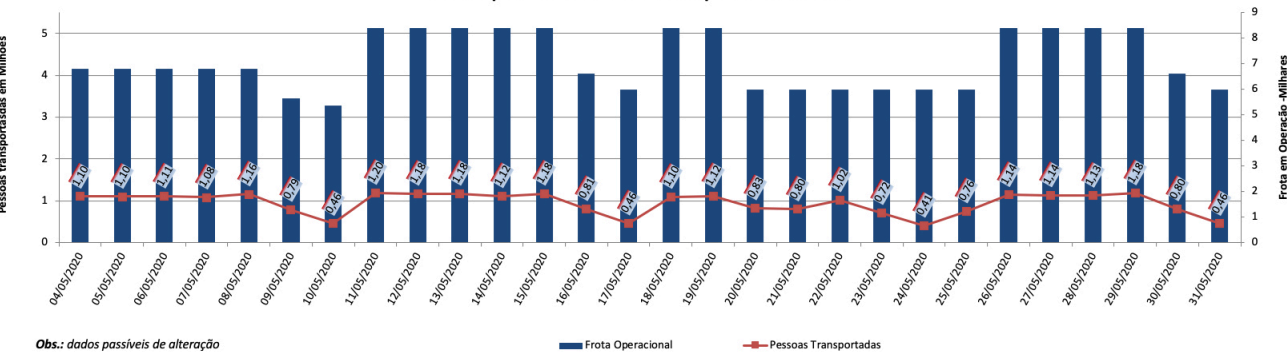

A SPTrans informa que 1,7 milhão de pessoas foram transportadas em 11.100 ônibus, na última sexta-feira (11).

Veja nas próximas páginas o histórico diário dos últimos 3 meses.

**Índice de Trânsito em Agosto**

**Índice de Trânsito em julho**

**Índice de Trânsito em junho**

**Índice de Trânsito em maio**

**Frota Operacional x Pessoas Transportadas em agosto**

**Frota Operacional x Pessoas Transportadas em julho**

Obs.: dados passíveis de alteração

**Frota Operacional x Pessoas Transportadas em junho**

Obs.: dados passíveis de alteração

**Frota Operacional x Pessoas Transportadas em maio**

Obs.: dados passíveis de alteração