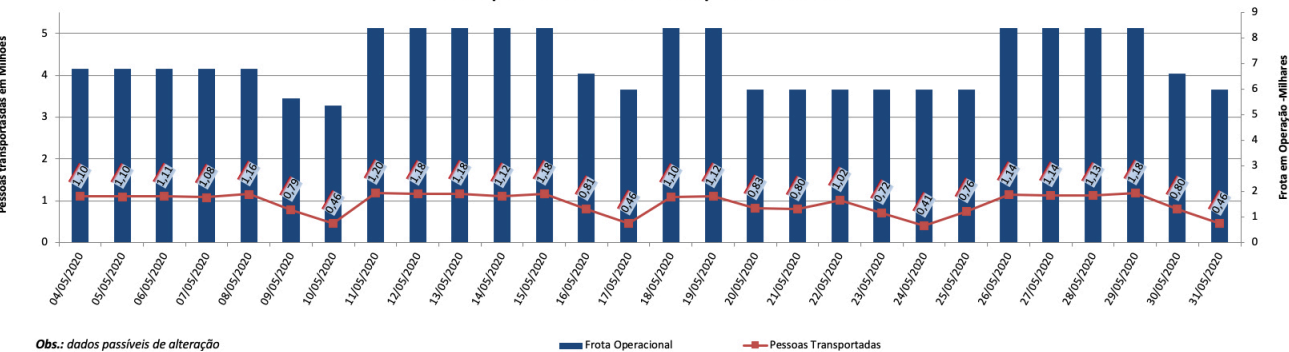

A CET registrou média de lentidão no trânsito de 72 km. O volume de veículos circulantes na cidade foi de 6,3 milhões.

A SPTrans informa que 1,7 milhão de pessoas foram transportadas em 11.155 ônibus.

Veja nas próximas páginas o histórico diário dos últimos 3 meses.

Índice de Trânsito em Agosto

Índice de Trânsito em julho

Índice de Trânsito em junho

Índice de Trânsito em maio

Frota Operacional x Pessoas Transportadas em agosto

Frota Operacional x Pessoas Transportadas em julho

Obs.: dados passíveis de alteração

Frota Operacional x Pessoas Transportadas em junho

Obs.: dados passíveis de alteração

Frota Operacional x Pessoas Transportadas em maio

Obs.: dados passíveis de alteração