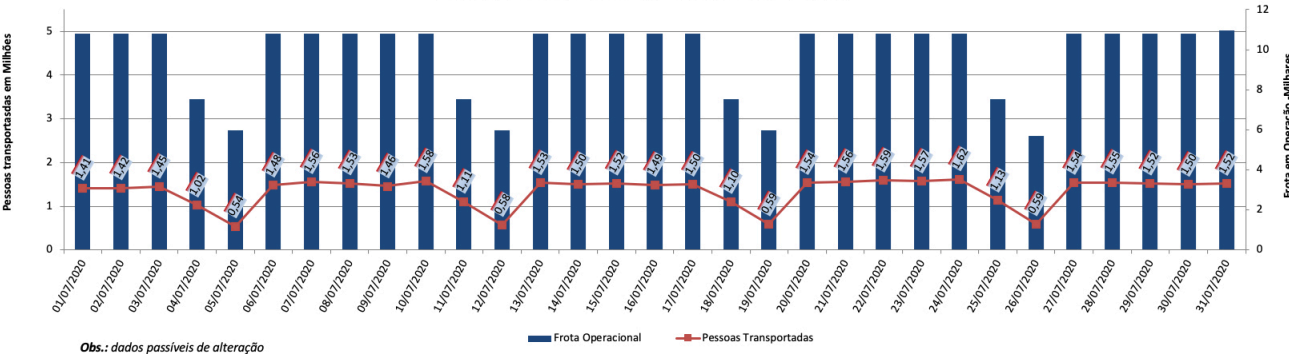

A CET registrou média de lentidão no trânsito de 72 km. O volume de veículos circulantes na cidade foi de 6,3 milhões.

A SPTrans informa que 1,7 milhão de pessoas foram transportadas em 11.155 ônibus.

Veja nas próximas páginas o histórico diário dos últimos 3 meses.

Índice de Trânsito em Agosto

Índice de Trânsito em julho

Índice de Trânsito em junho

Índice de Trânsito em maio

Frota Operacional x Pessoas Transportadas em agosto

Frota Operacional x Pessoas Transportadas em julho

Obs.: dados passíveis de alteração

Frota Operacional x Pessoas Transportadas em junho

Obs.: dados passíveis de alteração

Frota Operacional x Pessoas Transportadas em maio

Obs.: dados passíveis de alteração