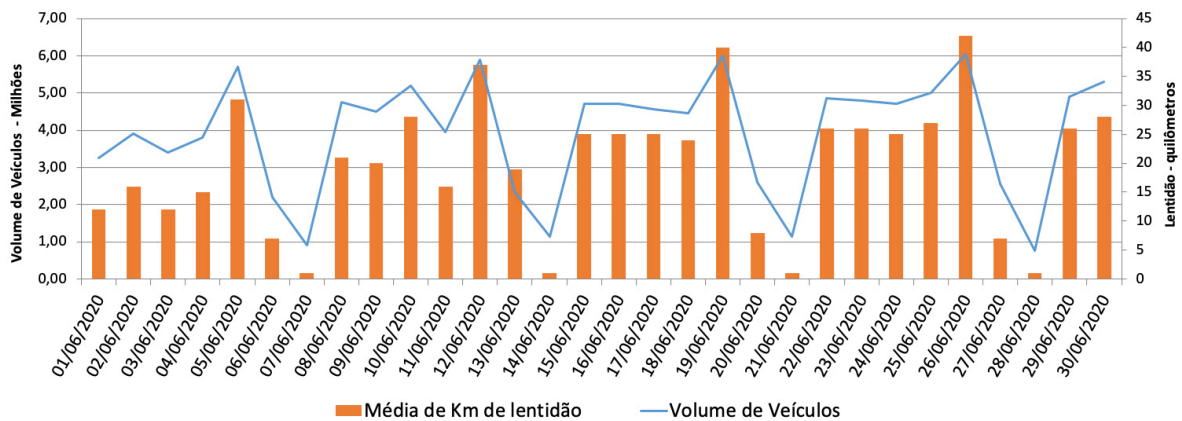

A CET registrou média de lentidão no trânsito de 72 km. O volume de veículos circulantes na cidade foi de 6,3 milhões.

A SPTrans informa que 1,7 milhão de pessoas foram transportadas em 11.155 ônibus.

Veja nas próximas páginas o histórico diário dos últimos 3 meses.

Índice de Trânsito em Agosto

Índice de Trânsito em julho

Índice de Trânsito em junho

Índice de Trânsito em maio

Frota Operacional x Pessoas Transportadas em agosto

Frota Operacional x Pessoas Transportadas em julho