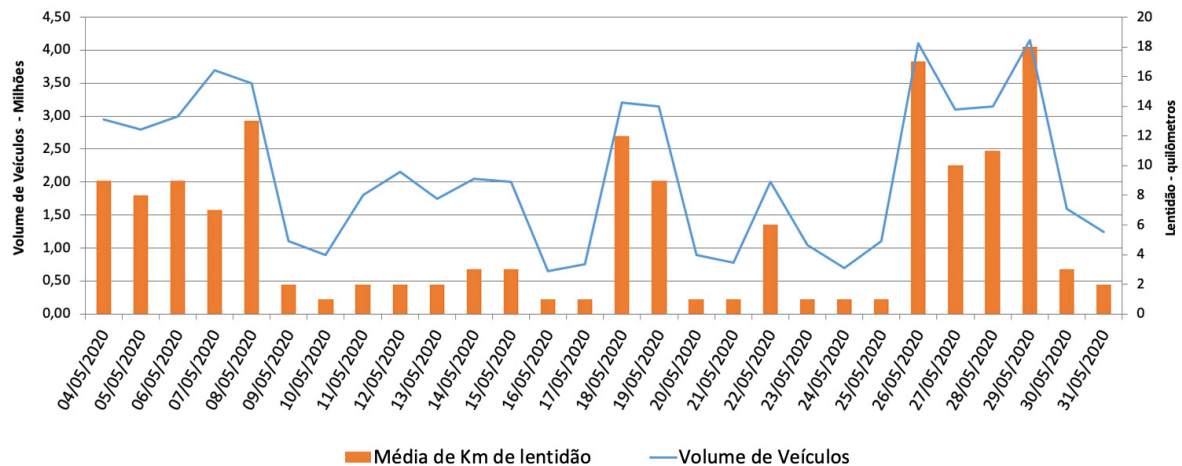

A CET registrou média de lentidão no trânsito de 72 km. O volume de veículos circulantes na cidade foi de 6,3 milhões.

A SPTrans informa que 1,7 milhão de pessoas foram transportadas em 11.155 ônibus.

Veja nas próximas páginas o histórico diário dos últimos 3 meses.

Índice de Trânsito em Agosto

Índice de Trânsito em julho

Índice de Trânsito em junho

Índice de Trânsito em maio

Frota Operacional x Pessoas Transportadas em agosto

Frota Operacional x Pessoas Transportadas em julho