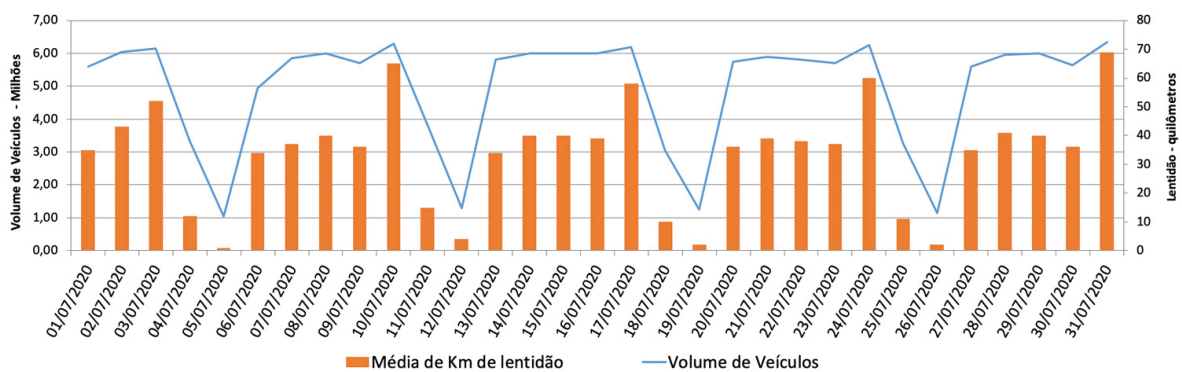

A CET registrou média de lentidão no trânsito de 72 km. O volume de veículos circulantes na cidade foi de 6,3 milhões.

A SPTrans informa que 1,7 milhão de pessoas foram transportadas em 11.155 ônibus.

Veja nas próximas páginas o histórico diário dos últimos 3 meses.

Índice de Trânsito em Agosto

Índice de Trânsito em julho

Índice de Trânsito em junho

Índice de Trânsito em maio

Frota Operacional x Pessoas Transportadas em agosto

Frota Operacional x Pessoas Transportadas em julho