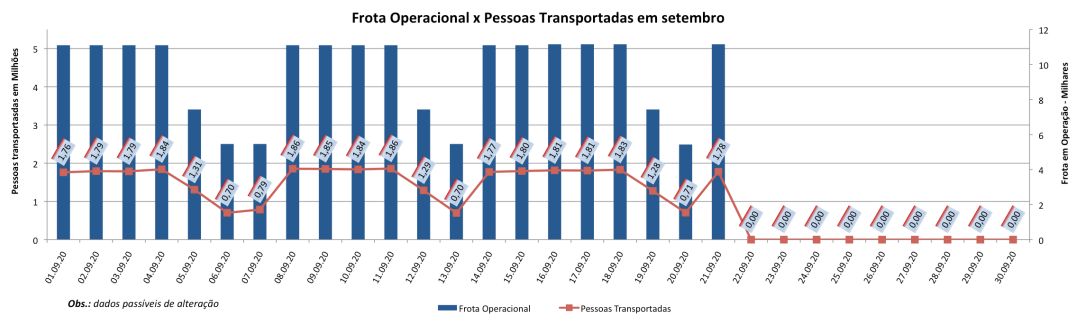

EDIÇÃO

76

22/09/2020

BOLETIM DIÁRIO DE MOBILIDADE E TRANSPORTES COVID-19

**CIDADE DE
SÃO PAULO**
MOBILIDADE E
TRANSPORTES

A Prefeitura de São Paulo, por meio da Secretaria de Mobilidade e Transportes, informa os índices de trânsito e transporte de segunda-feira, 22 de setembro.

A CET registrou média de lentidão no trânsito de 72 km. O volume de veículos circulantes na cidade foi de 6,3 milhões.

A SPTrans informa que 1,7 milhão de pessoas foram transportadas em 11.155 ônibus.

Veja nas próximas páginas o histórico diário dos últimos 3 meses.

Índice de Trânsito em Agosto

Índice de Trânsito em julho

Índice de Trânsito em junho

Índice de Trânsito em maio

Frota Operacional x Pessoas Transportadas em agosto

Frota Operacional x Pessoas Transportadas em julho