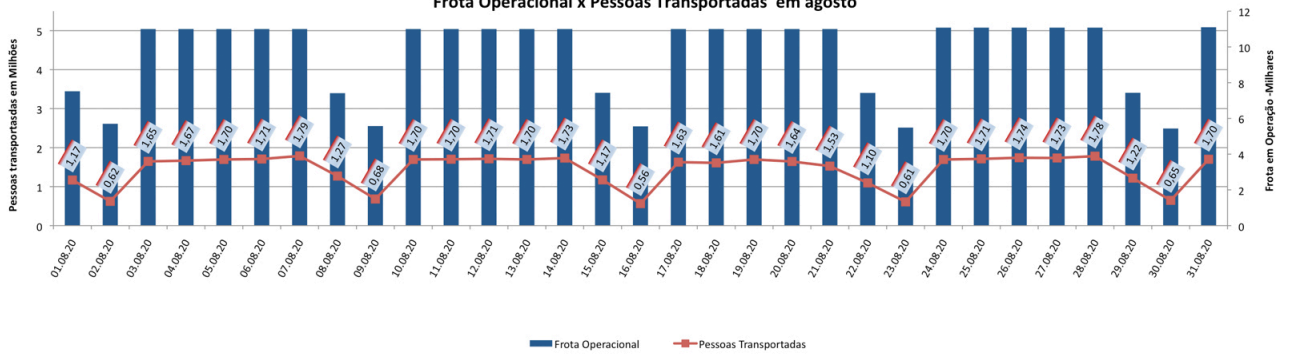

A CET registrou média de lentidão no trânsito de 72 km. O volume de veículos circulantes na cidade foi de 6,3 milhões.

A SPTrans informa que 1,7 milhão de pessoas foram transportadas em 11.155 ônibus.

Veja nas próximas páginas o histórico diário dos últimos 3 meses.

Índice de Trânsito em Agosto

Índice de Trânsito em julho

Índice de Trânsito em junho

Índice de Trânsito em maio

Frota Operacional x Pessoas Transportadas em agosto

Frota Operacional x Pessoas Transportadas em julho

Obs.: dados passíveis de alteração

Frota Operacional x Pessoas Transportadas em junho

Obs.: dados passíveis de alteração

Frota Operacional x Pessoas Transportadas em maio

Obs.: dados passíveis de alteração