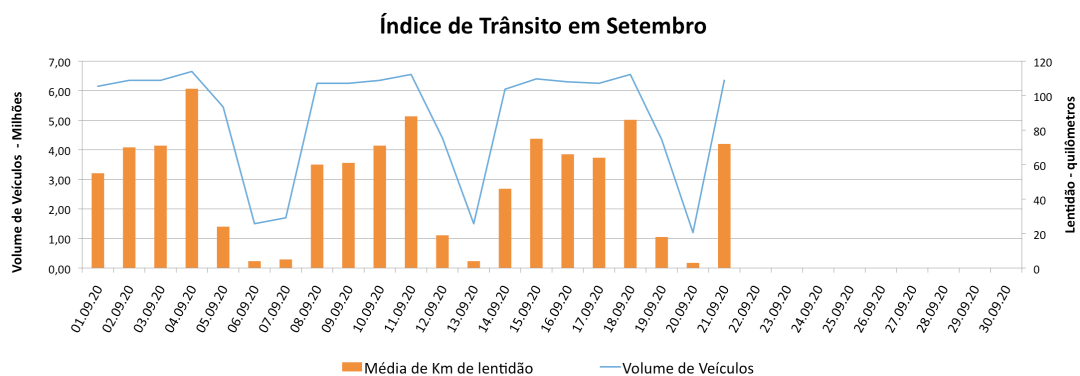

EDIÇÃO

76

22/09/2020

BOLETIM DIÁRIO DE MOBILIDADE E TRANSPORTES COVID-19

**CIDADE DE
SÃO PAULO**
MOBILIDADE E
TRANSPORTES

A Prefeitura de São Paulo, por meio da Secretaria de Mobilidade e Transportes, informa os índices de trânsito e transporte de segunda-feira, 22 de setembro.

A CET registrou média de lentidão no trânsito de 72 km. O volume de veículos circulantes na cidade foi de 6,3 milhões.

A SPTrans informa que 1,7 milhão de pessoas foram transportadas em 11.155 ônibus.

Veja nas próximas páginas o histórico diário dos últimos 3 meses.

Índice de Trânsito em Agosto

Índice de Trânsito em julho

Índice de Trânsito em junho

Índice de Trânsito em maio

Frota Operacional x Pessoas Transportadas em agosto

Frota Operacional x Pessoas Transportadas em julho