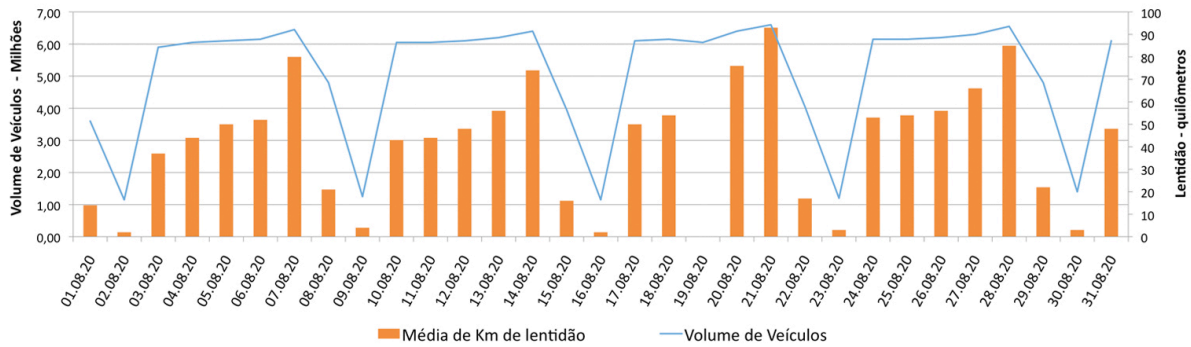

EDIÇÃO

76

22/09/2020

BOLETIM DIÁRIO DE MOBILIDADE E TRANSPORTES COVID-19

**CIDADE DE
SÃO PAULO**
MOBILIDADE E
TRANSPORTES

A Prefeitura de São Paulo, por meio da Secretaria de Mobilidade e Transportes, informa os índices de trânsito e transporte de segunda-feira, 22 de setembro.

A CET registrou média de lentidão no trânsito de 72 km. O volume de veículos circulantes na cidade foi de 6,3 milhões.

A SPTrans informa que 1,7 milhão de pessoas foram transportadas em 11.155 ônibus.

Veja nas próximas páginas o histórico diário dos últimos 3 meses.

Índice de Trânsito em Agosto

Índice de Trânsito em julho

Índice de Trânsito em junho

Índice de Trânsito em maio

Frota Operacional x Pessoas Transportadas em agosto

Frota Operacional x Pessoas Transportadas em julho