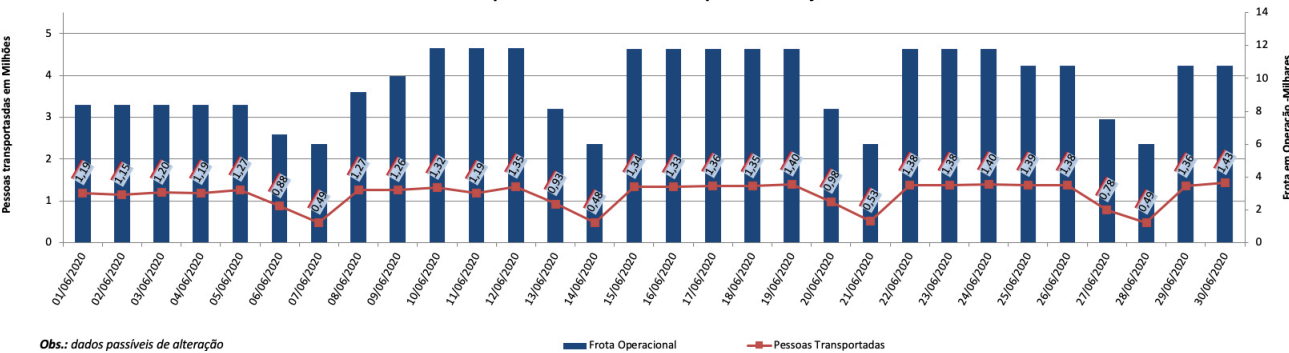

A CET registrou média de lentidão no trânsito de 72 km. O volume de veículos circulantes na cidade foi de 6,3 milhões.

A SPTrans informa que 1,7 milhão de pessoas foram transportadas em 11.155 ônibus.

Veja nas próximas páginas o histórico diário dos últimos 3 meses.

Índice de Trânsito em Agosto

Índice de Trânsito em julho

Índice de Trânsito em junho

Índice de Trânsito em maio

Frota Operacional x Pessoas Transportadas em agosto

Frota Operacional x Pessoas Transportadas em julho

Obs.: dados passíveis de alteração

Frota Operacional x Pessoas Transportadas em junho

Obs.: dados passíveis de alteração

Frota Operacional x Pessoas Transportadas em maio

Obs.: dados passíveis de alteração