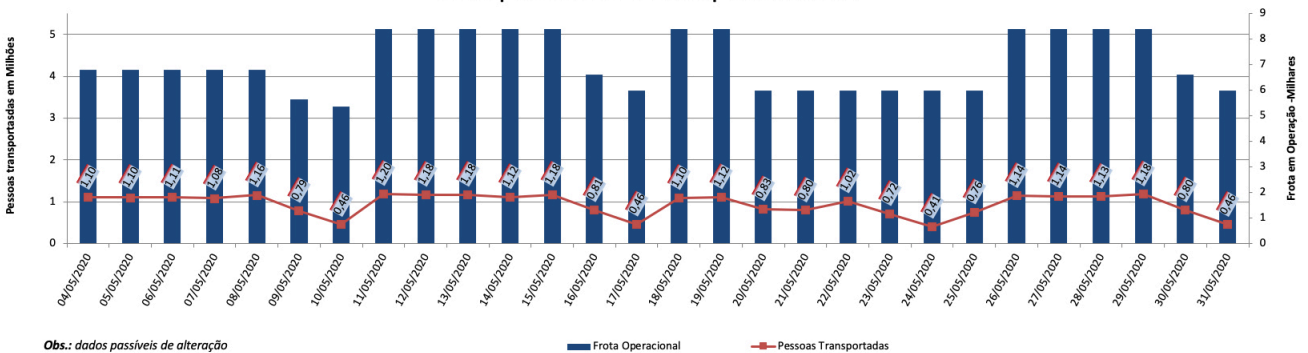

A CET registrou média de lentidão no trânsito de 68 km. O volume de veículos circulantes na cidade foi de 6,3 milhões.

A SPTrans informa que 1,8 milhão de pessoas foram transportadas em 11.155 ônibus.

Veja nas próximas páginas o histórico diário dos últimos 3 meses.

Índice de Trânsito em Agosto

Índice de Trânsito em julho

Índice de Trânsito em junho

Índice de Trânsito em maio

Frota Operacional x Pessoas Transportadas em agosto

Frota Operacional x Pessoas Transportadas em julho

Obs.: dados passíveis de alteração

Frota Operacional x Pessoas Transportadas em junho

Obs.: dados passíveis de alteração

Frota Operacional x Pessoas Transportadas em maio

Obs.: dados passíveis de alteração