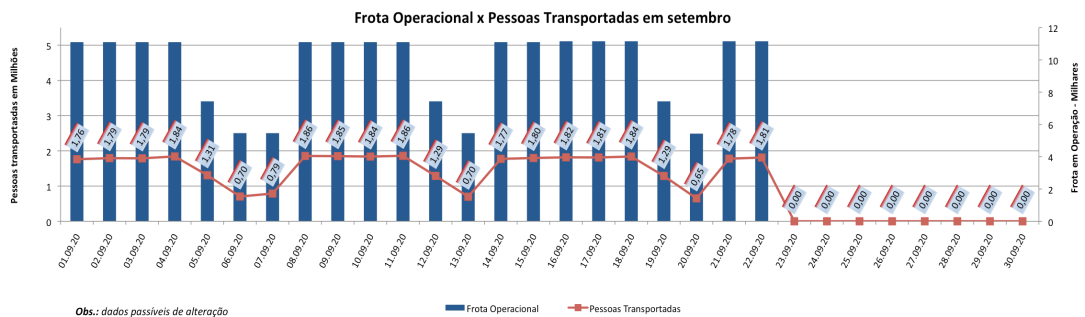

EDIÇÃO

77

23/09/2020

BOLETIM DIÁRIO DE MOBILIDADE E TRANSPORTES COVID-19

**CIDADE DE
SÃO PAULO**
MOBILIDADE E
TRANSPORTES

A Prefeitura de São Paulo, por meio da Secretaria de Mobilidade e Transportes, informa os índices de trânsito e transporte de terça-feira, 22 de setembro.

A CET registrou média de lentidão no trânsito de 68 km. O volume de veículos circulantes na cidade foi de 6,3 milhões.

A SPTrans informa que 1,8 milhão de pessoas foram transportadas em 11.155 ônibus.

Veja nas próximas páginas o histórico diário dos últimos 3 meses.

Índice de Trânsito em Agosto

Índice de Trânsito em julho

Índice de Trânsito em junho

Índice de Trânsito em maio

Frota Operacional x Pessoas Transportadas em agosto

Frota Operacional x Pessoas Transportadas em julho