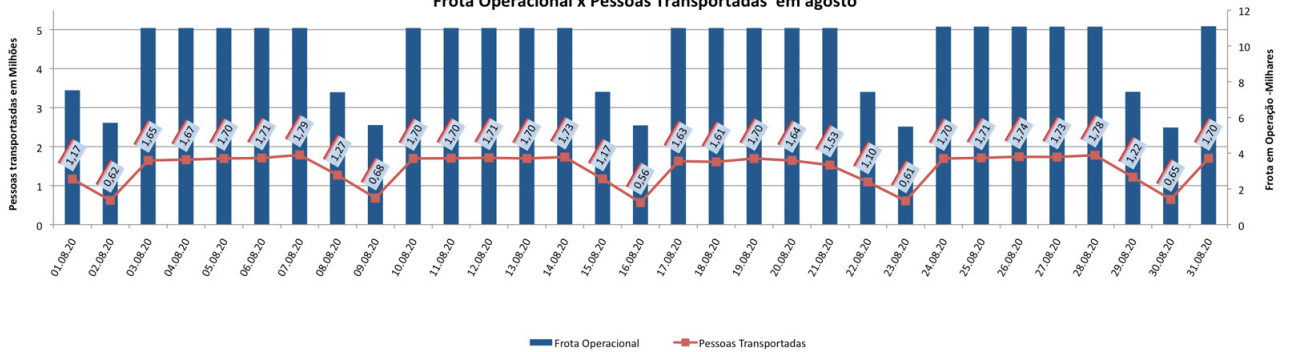

A CET registrou média de lentidão no trânsito de 68 km. O volume de veículos circulantes na cidade foi de 6,3 milhões.

A SPTrans informa que 1,8 milhão de pessoas foram transportadas em 11.155 ônibus.

Veja nas próximas páginas o histórico diário dos últimos 3 meses.

Índice de Trânsito em Agosto

Índice de Trânsito em julho

Índice de Trânsito em junho

Índice de Trânsito em maio

Frota Operacional x Pessoas Transportadas em agosto

Frota Operacional x Pessoas Transportadas em julho

Obs.: dados passíveis de alteração

Frota Operacional x Pessoas Transportadas em junho

Obs.: dados passíveis de alteração

Frota Operacional x Pessoas Transportadas em maio

Obs.: dados passíveis de alteração