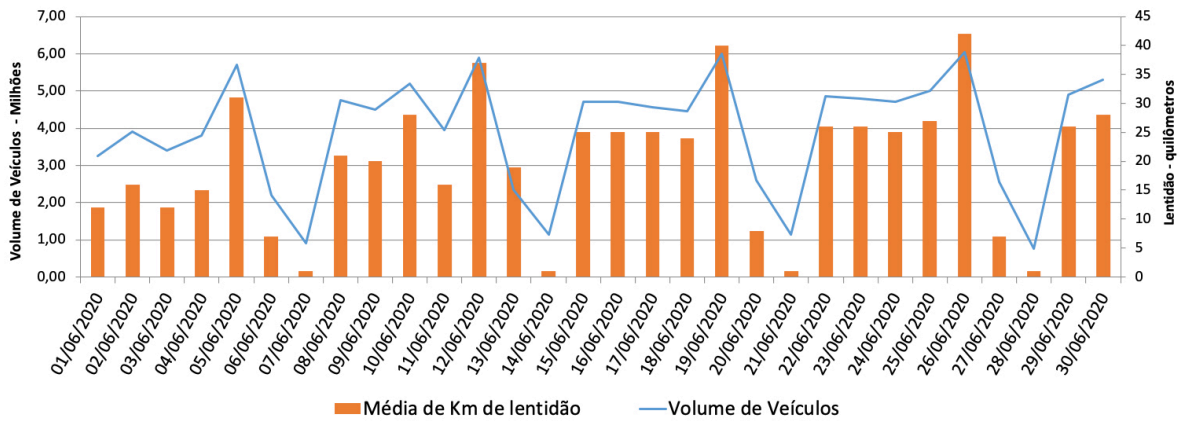

A CET registrou média de lentidão no trânsito de 68 km. O volume de veículos circulantes na cidade foi de 6,3 milhões.

A SPTrans informa que 1,8 milhão de pessoas foram transportadas em 11.155 ônibus.

Veja nas próximas páginas o histórico diário dos últimos 3 meses.

Índice de Trânsito em Agosto

Índice de Trânsito em julho

Índice de Trânsito em junho

Índice de Trânsito em maio

Frota Operacional x Pessoas Transportadas em agosto

Frota Operacional x Pessoas Transportadas em julho