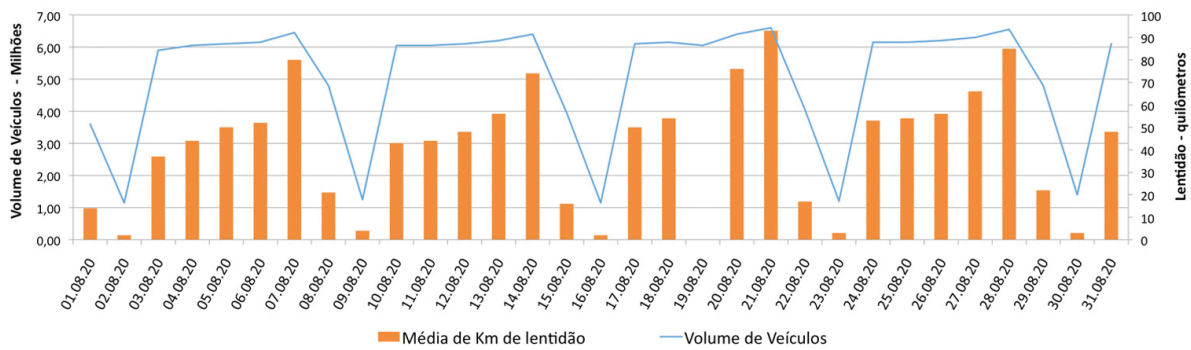

EDIÇÃO

77

23/09/2020

BOLETIM DIÁRIO DE MOBILIDADE E TRANSPORTES COVID-19

**CIDADE DE
SÃO PAULO**
MOBILIDADE E
TRANSPORTES

A Prefeitura de São Paulo, por meio da Secretaria de Mobilidade e Transportes, informa os índices de trânsito e transporte de terça-feira, 22 de setembro.

A CET registrou média de lentidão no trânsito de 68 km. O volume de veículos circulantes na cidade foi de 6,3 milhões.

A SPTrans informa que 1,8 milhão de pessoas foram transportadas em 11.155 ônibus.

Veja nas próximas páginas o histórico diário dos últimos 3 meses.

Índice de Trânsito em Agosto

Índice de Trânsito em julho

Índice de Trânsito em junho

Índice de Trânsito em maio

Frota Operacional x Pessoas Transportadas em agosto

Frota Operacional x Pessoas Transportadas em julho