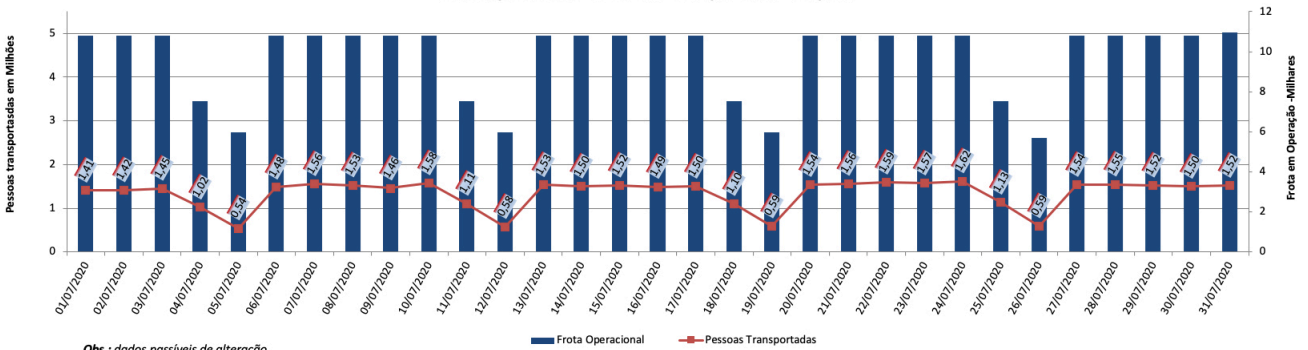

A CET registrou média de lentidão no trânsito de 68 km. O volume de veículos circulantes na cidade foi de 6,3 milhões.

A SPTrans informa que 1,8 milhão de pessoas foram transportadas em 11.155 ônibus.

Veja nas próximas páginas o histórico diário dos últimos 3 meses.

Índice de Trânsito em Agosto

Índice de Trânsito em julho

Índice de Trânsito em junho

Índice de Trânsito em maio

Frota Operacional x Pessoas Transportadas em agosto

Frota Operacional x Pessoas Transportadas em julho

Obs.: dados passíveis de alteração

Frota Operacional x Pessoas Transportadas em junho

Obs.: dados passíveis de alteração

Frota Operacional x Pessoas Transportadas em maio

Obs.: dados passíveis de alteração