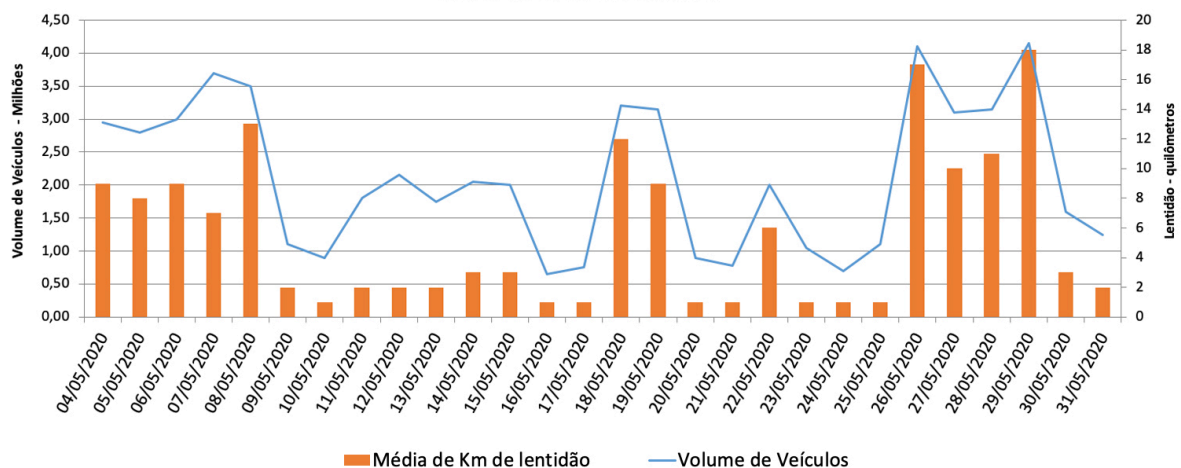

A CET registrou média de lentidão no trânsito de 68 km. O volume de veículos circulantes na cidade foi de 6,3 milhões.

A SPTrans informa que 1,8 milhão de pessoas foram transportadas em 11.155 ônibus.

Veja nas próximas páginas o histórico diário dos últimos 3 meses.

Índice de Trânsito em Agosto

Índice de Trânsito em julho

Índice de Trânsito em junho

Índice de Trânsito em maio

Frota Operacional x Pessoas Transportadas em agosto

Frota Operacional x Pessoas Transportadas em julho