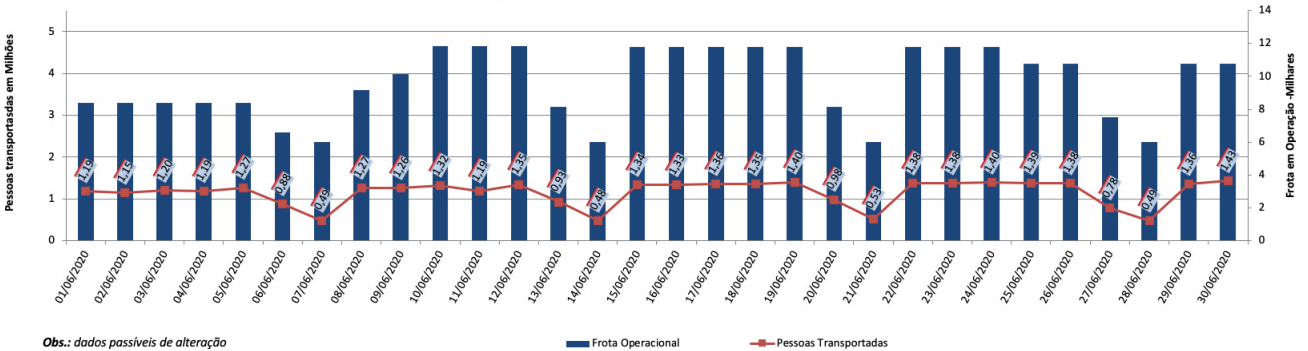

A CET registrou média de lentidão no trânsito de 68 km. O volume de veículos circulantes na cidade foi de 6,3 milhões.

A SPTrans informa que 1,8 milhão de pessoas foram transportadas em 11.155 ônibus.

Veja nas próximas páginas o histórico diário dos últimos 3 meses.

Índice de Trânsito em Agosto

Índice de Trânsito em julho

Índice de Trânsito em junho

Índice de Trânsito em maio

Frota Operacional x Pessoas Transportadas em agosto

Frota Operacional x Pessoas Transportadas em julho

Obs.: dados passíveis de alteração

Frota Operacional x Pessoas Transportadas em junho

Obs.: dados passíveis de alteração

Frota Operacional x Pessoas Transportadas em maio

Obs.: dados passíveis de alteração