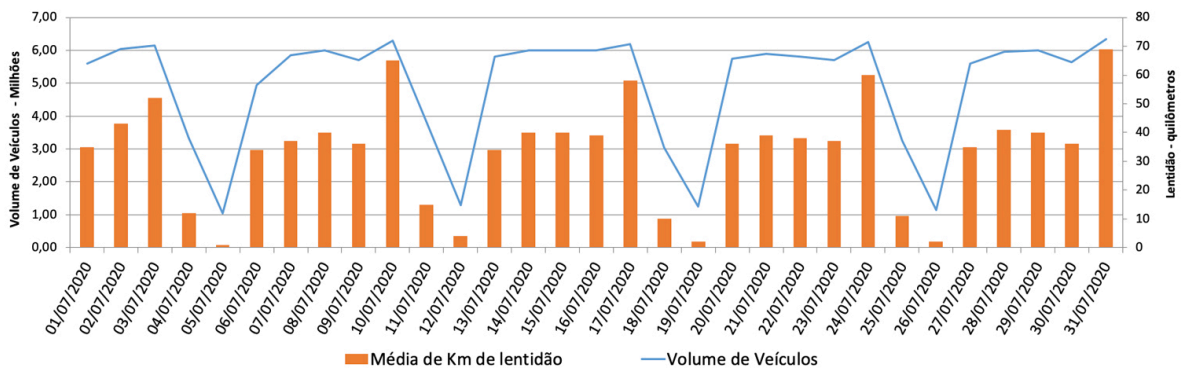

A CET registrou média de lentidão no trânsito de 68 km. O volume de veículos circulantes na cidade foi de 6,3 milhões.

A SPTrans informa que 1,8 milhão de pessoas foram transportadas em 11.155 ônibus.

Veja nas próximas páginas o histórico diário dos últimos 3 meses.

Índice de Trânsito em Agosto

Índice de Trânsito em julho

Índice de Trânsito em junho

Índice de Trânsito em maio

Frota Operacional x Pessoas Transportadas em agosto

Frota Operacional x Pessoas Transportadas em julho