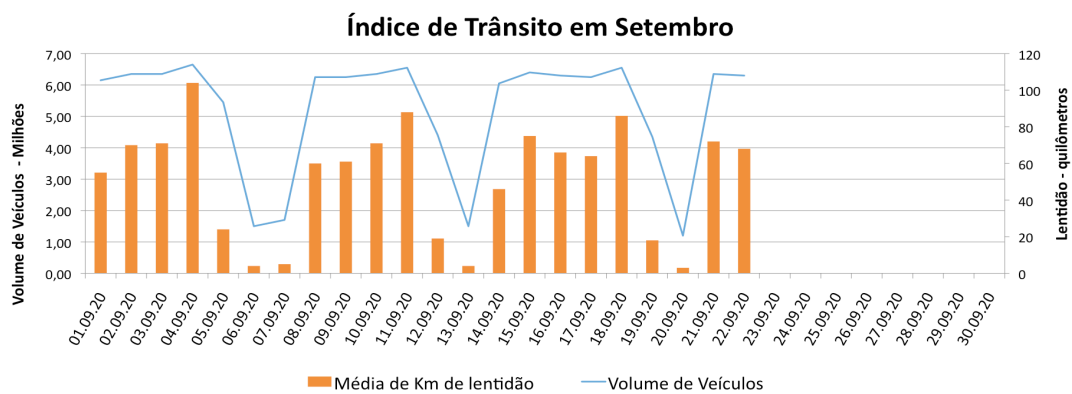

EDIÇÃO

77

23/09/2020

BOLETIM DIÁRIO DE MOBILIDADE E TRANSPORTES COVID-19

**CIDADE DE
SÃO PAULO**
MOBILIDADE E
TRANSPORTES

A Prefeitura de São Paulo, por meio da Secretaria de Mobilidade e Transportes, informa os índices de trânsito e transporte de terça-feira, 22 de setembro.

A CET registrou média de lentidão no trânsito de 68 km. O volume de veículos circulantes na cidade foi de 6,3 milhões.

A SPTrans informa que 1,8 milhão de pessoas foram transportadas em 11.155 ônibus.

Veja nas próximas páginas o histórico diário dos últimos 3 meses.