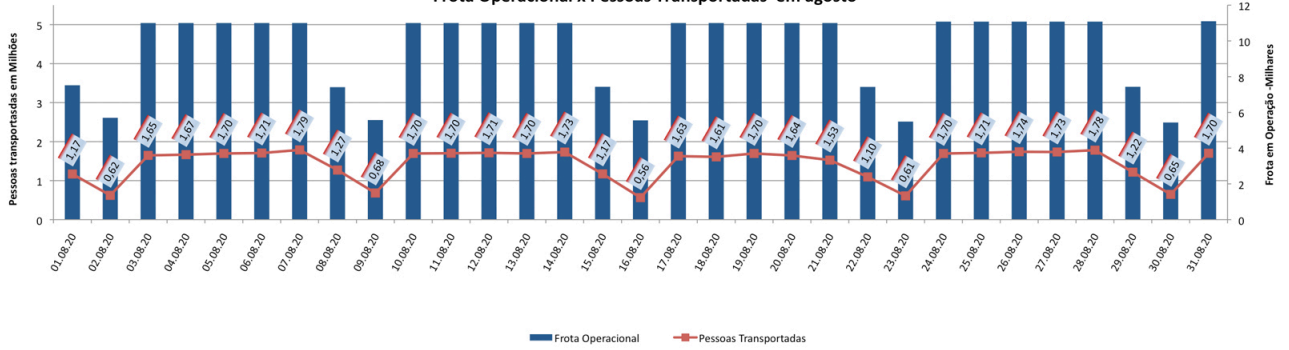

A CET registrou média de lentidão no trânsito de 92 km na sexta-feira (25), 23 km no sábado (26) e 5 km no domingo (27). O volume de veículos circulantes na cidade foi de 6,5 milhões na sexta, 5 milhões no sábado e 1,7 milhão no domingo.

A SPTrans informa que 1,8 milhão de pessoas foram transportadas em 11.155 ônibus, na última sexta-feira (25).

Veja nas próximas páginas o histórico diário dos últimos 3 meses.

Índice de Trânsito em Agosto

Índice de Trânsito em julho

Índice de Trânsito em junho

Índice de Trânsito em maio

Frota Operacional x Pessoas Transportadas em agosto

Frota Operacional x Pessoas Transportadas em julho

Frota Operacional x Pessoas Transportadas em junho

Frota Operacional x Pessoas Transportadas em maio