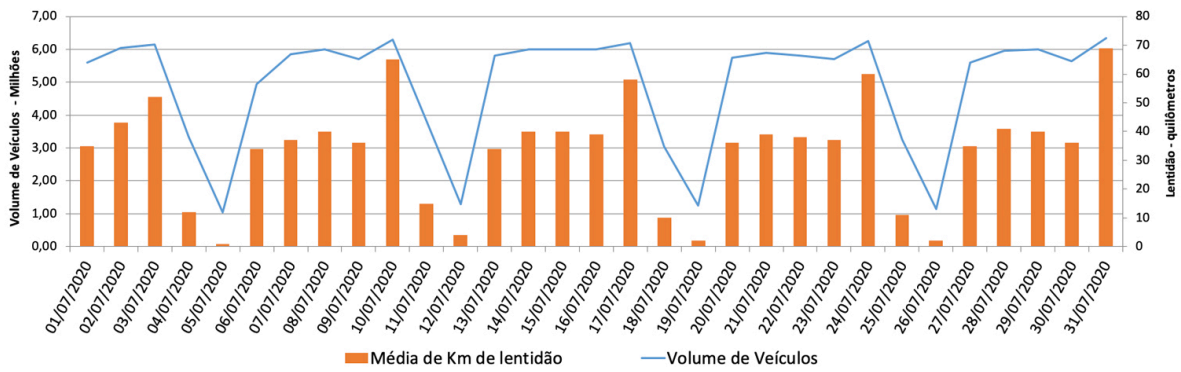

A CET registrou média de lentidão no trânsito de 92 km na sexta-feira (25), 23 km no sábado (26) e 5 km no domingo (27). O volume de veículos circulantes na cidade foi de 6,5 milhões na sexta, 5 milhões no sábado e 1,7 milhão no domingo.

A SPTrans informa que 1,8 milhão de pessoas foram transportadas em 11.155 ônibus, na última sexta-feira (25).

Veja nas próximas páginas o histórico diário dos últimos 3 meses.

Índice de Trânsito em Agosto

Índice de Trânsito em julho

Índice de Trânsito em junho

Índice de Trânsito em maio

Frota Operacional x Pessoas Transportadas em agosto

Frota Operacional x Pessoas Transportadas em julho

Frota Operacional x Pessoas Transportadas em junho