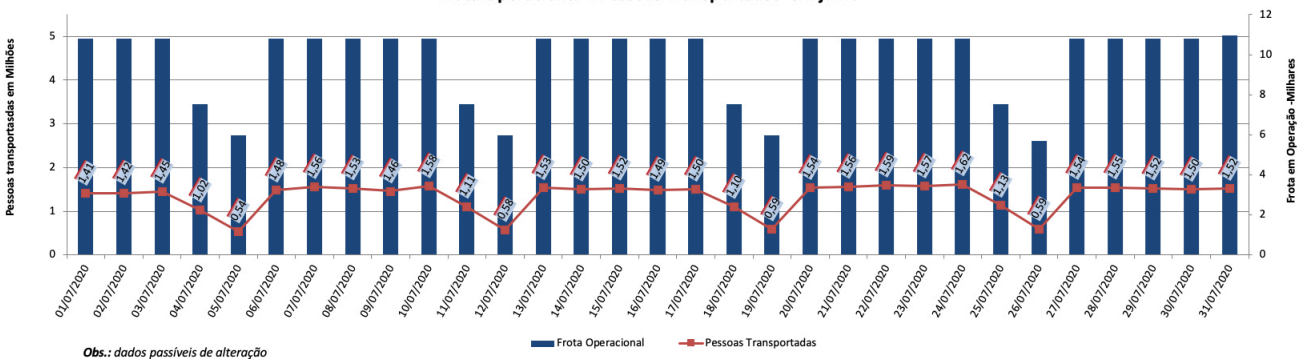

A CET registrou média de lentidão no trânsito de 92 km na sexta-feira (25), 23 km no sábado (26) e 5 km no domingo (27). O volume de veículos circulantes na cidade foi de 6,5 milhões na sexta, 5 milhões no sábado e 1,7 milhão no domingo.

A SPTrans informa que 1,8 milhão de pessoas foram transportadas em 11.155 ônibus, na última sexta-feira (25).

Veja nas próximas páginas o histórico diário dos últimos 3 meses.

Índice de Trânsito em Agosto

Índice de Trânsito em julho

Índice de Trânsito em junho

Índice de Trânsito em maio

Frota Operacional x Pessoas Transportadas em agosto

Frota Operacional x Pessoas Transportadas em julho

Frota Operacional x Pessoas Transportadas em junho

Frota Operacional x Pessoas Transportadas em maio