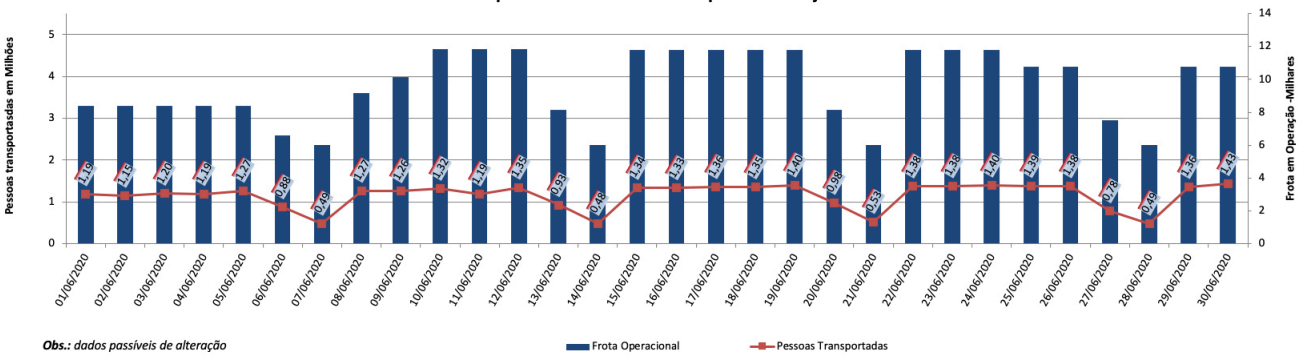

A SPTrans informa que 1,8 milhão de pessoas foram transportadas em 11.155 ônibus, na última sexta-feira (25).

Veja nas próximas páginas o histórico diário dos últimos 3 meses.

Índice de Trânsito em Agosto

Índice de Trânsito em julho

Índice de Trânsito em junho

Índice de Trânsito em maio

Frota Operacional x Pessoas Transportadas em agosto

Frota Operacional x Pessoas Transportadas em julho

Frota Operacional x Pessoas Transportadas em junho

Frota Operacional x Pessoas Transportadas em maio