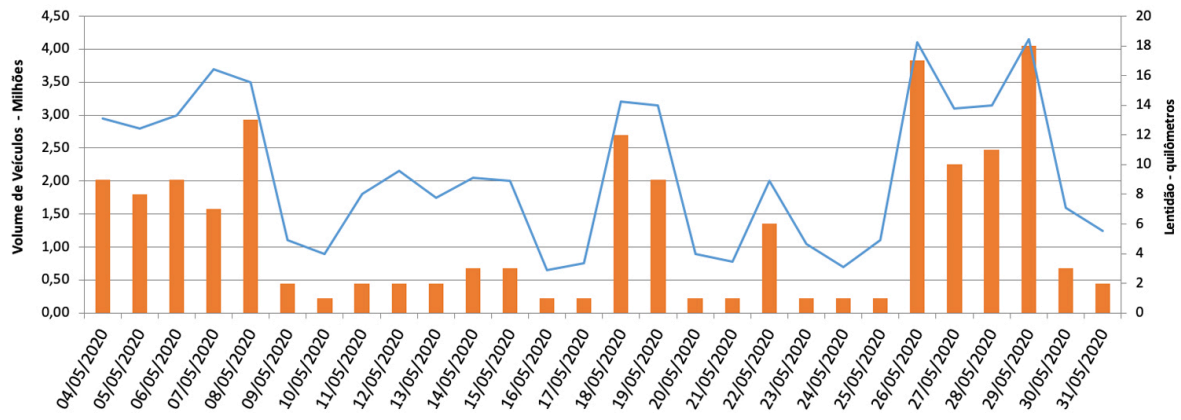

A CET registrou média de lentidão no trânsito de 92 km na sexta-feira (25), 23 km no sábado (26) e 5 km no domingo (27). O volume de veículos circulantes na cidade foi de 6,5 milhões na sexta, 5 milhões no sábado e 1,7 milhão no domingo.

A SPTrans informa que 1,8 milhão de pessoas foram transportadas em 11.155 ônibus, na última sexta-feira (25).

Veja nas próximas páginas o histórico diário dos últimos 3 meses.

Índice de Trânsito em Agosto

Índice de Trânsito em julho

Índice de Trânsito em junho

Índice de Trânsito em maio

Frota Operacional x Pessoas Transportadas em agosto

Frota Operacional x Pessoas Transportadas em julho

Frota Operacional x Pessoas Transportadas em junho