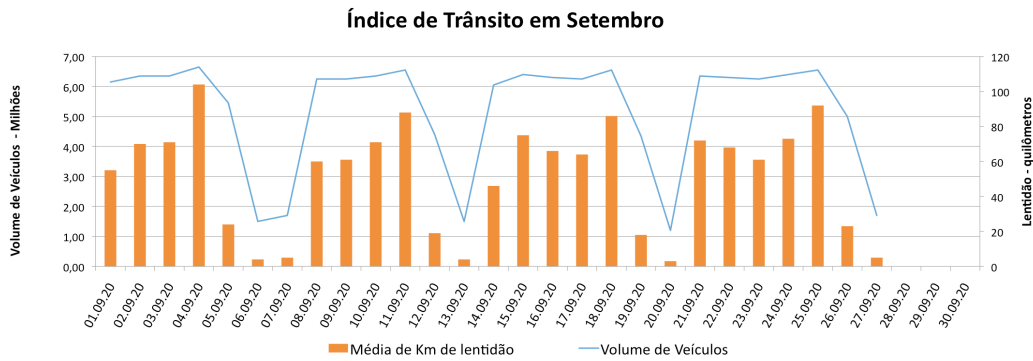

EDIÇÃO

80

28/09/2020

BOLETIM DIÁRIO DE MOBILIDADE E TRANSPORTES COVID-19

**CIDADE DE
SÃO PAULO**
MOBILIDADE E
TRANSPORTES

A Prefeitura de São Paulo, por meio da Secretaria de Mobilidade e Transportes, informa os índices de trânsito de sexta, sábado e domingo, dias 25, 26 e 27 de setembro, e de transporte de sexta, dia 25.

A CET registrou média de lentidão no trânsito de 92 km na sexta-feira (25), 23 km no sábado (26) e 5 km no domingo (27). O volume de veículos circulantes na cidade foi de 6,5 milhões na sexta, 5 milhões no sábado e 1,7 milhão no domingo.

A SPTrans informa que 1,8 milhão de pessoas foram transportadas em 11.155 ônibus, na última sexta-feira (25).

Veja nas próximas páginas o histórico diário dos últimos 3 meses.

Índice de Trânsito em Agosto