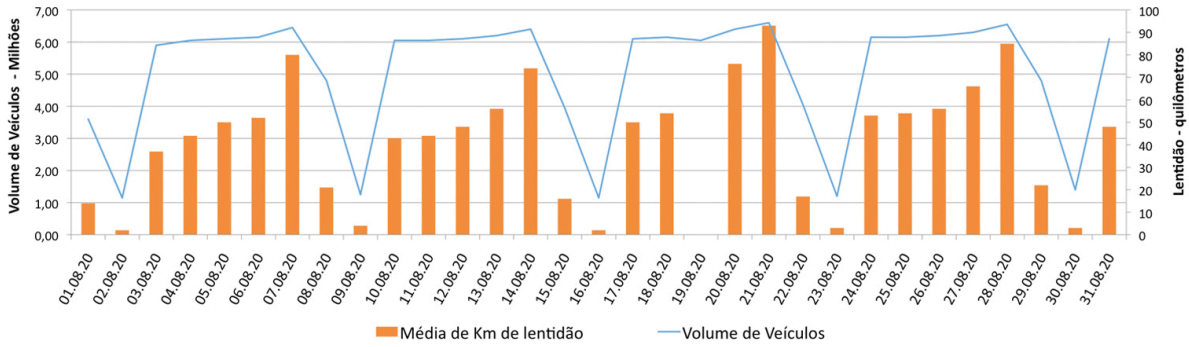

EDIÇÃO

80

28/09/2020

BOLETIM DIÁRIO DE MOBILIDADE E TRANSPORTES COVID-19

**CIDADE DE
SÃO PAULO**
MOBILIDADE E
TRANSPORTES

A Prefeitura de São Paulo, por meio da Secretaria de Mobilidade e Transportes, informa os índices de trânsito de sexta, sábado e domingo, dias 25, 26 e 27 de setembro, e de transporte de sexta, dia 25.

A CET registrou média de lentidão no trânsito de 92 km na sexta-feira (25), 23 km no sábado (26) e 5 km no domingo (27). O volume de veículos circulantes na cidade foi de 6,5 milhões na sexta, 5 milhões no sábado e 1,7 milhão no domingo.

A SPTrans informa que 1,8 milhão de pessoas foram transportadas em 11.155 ônibus, na última sexta-feira (25).

Veja nas próximas páginas o histórico diário dos últimos 3 meses.

Índice de Trânsito em Agosto