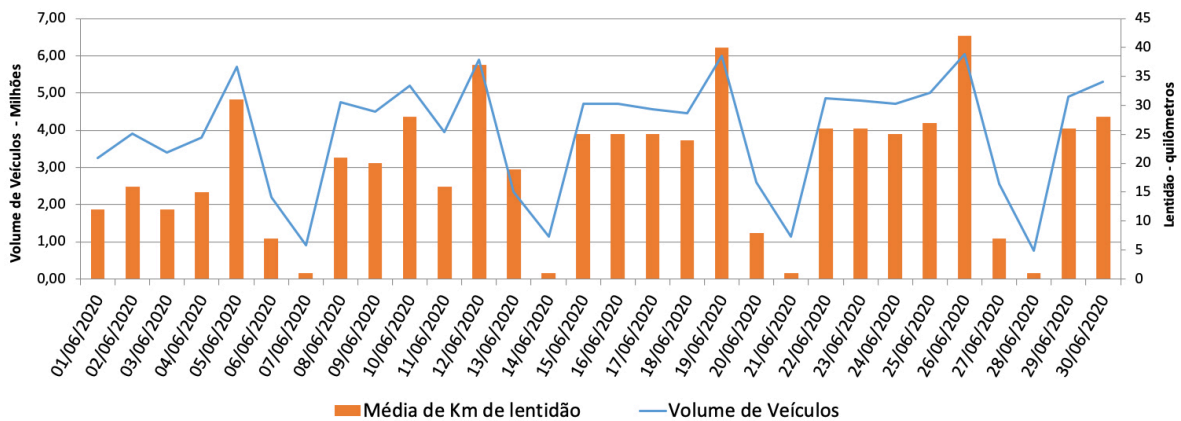

A CET registrou média de lentidão no trânsito de 92 km na sexta-feira (25), 23 km no sábado (26) e 5 km no domingo (27). O volume de veículos circulantes na cidade foi de 6,5 milhões na sexta, 5 milhões no sábado e 1,7 milhão no domingo.

A SPTrans informa que 1,8 milhão de pessoas foram transportadas em 11.155 ônibus, na última sexta-feira (25).

Veja nas próximas páginas o histórico diário dos últimos 3 meses.

Índice de Trânsito em Agosto

Índice de Trânsito em julho

Índice de Trânsito em junho

Índice de Trânsito em maio

Frota Operacional x Pessoas Transportadas em agosto

Frota Operacional x Pessoas Transportadas em julho

Frota Operacional x Pessoas Transportadas em junho