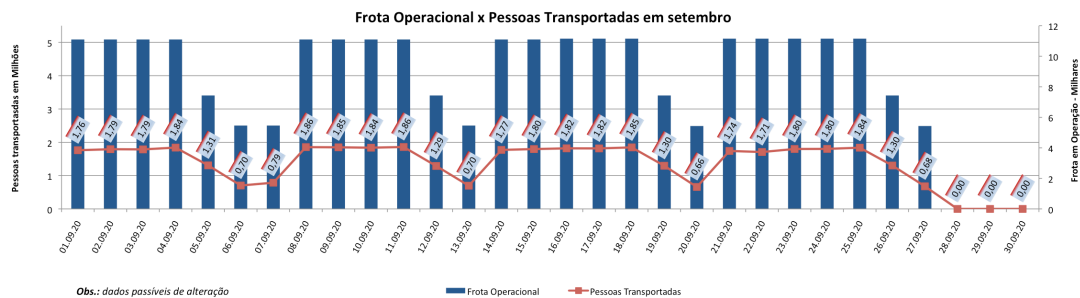

EDIÇÃO

80

28/09/2020

BOLETIM DIÁRIO DE MOBILIDADE E TRANSPORTES COVID-19

**CIDADE DE
SÃO PAULO**
MOBILIDADE E
TRANSPORTES

A Prefeitura de São Paulo, por meio da Secretaria de Mobilidade e Transportes, informa os índices de trânsito de sexta, sábado e domingo, dias 25, 26 e 27 de setembro, e de transporte de sexta, dia 25.

A CET registrou média de lentidão no trânsito de 92 km na sexta-feira (25), 23 km no sábado (26) e 5 km no domingo (27). O volume de veículos circulantes na cidade foi de 6,5 milhões na sexta, 5 milhões no sábado e 1,7 milhão no domingo.

A SPTrans informa que 1,8 milhão de pessoas foram transportadas em 11.155 ônibus, na última sexta-feira (25).

Veja nas próximas páginas o histórico diário dos últimos 3 meses.

Índice de Trânsito em Agosto