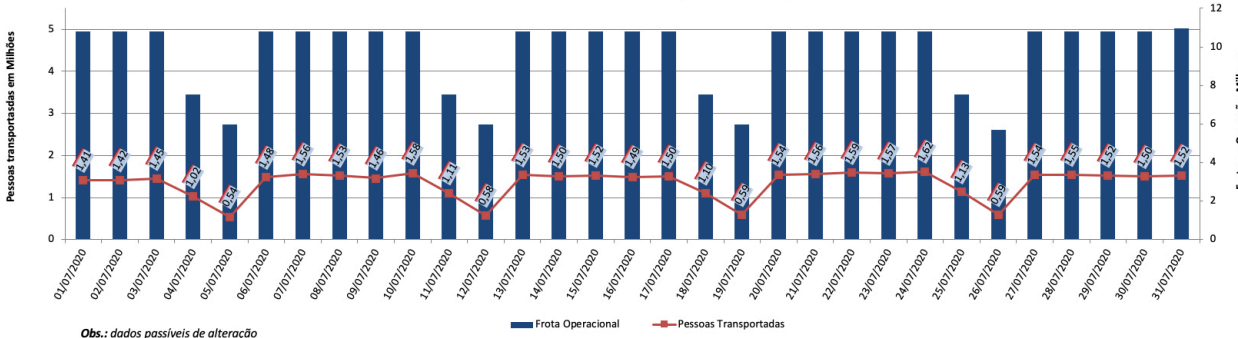

A CET registrou média de lentidão no trânsito de 109 km na sexta-feira (16), 26 km no sábado (17) e 5 km no domingo (18). O volume de veículos circulantes na cidade foi de 6,7 milhões na sexta, 5,5 milhões no sábado e 1,7 milhão no domingo.

A SPTrans informa que 1,8 milhão de pessoas foram transportadas em 11.223 ônibus, na última sexta-feira (16).

Veja nas próximas páginas o histórico diário dos últimos 3 meses.

Índice de Trânsito em Setembro

Índice de Trânsito em Agosto

Índice de Trânsito em julho

Índice de Trânsito em junho

Índice de Trânsito em maio

Frota Operacional x Pessoas Transportadas em setembro

Frota Operacional x Pessoas Transportadas em agosto

Frota Operacional x Pessoas Transportadas em julho

Frota Operacional x Pessoas Transportadas em junho

Frota Operacional x Pessoas Transportadas em maio