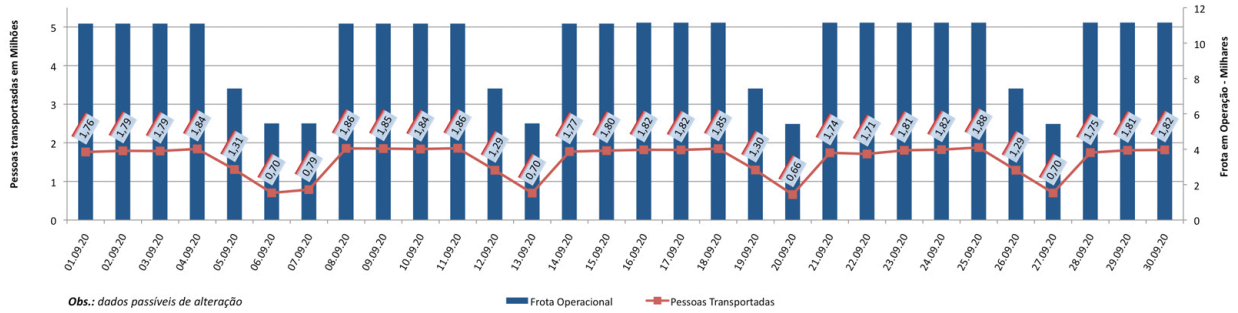

A CET registrou média de lentidão no trânsito de 109 km na sexta-feira (16), 26 km no sábado (17) e 5 km no domingo (18). O volume de veículos circulantes na cidade foi de 6,7 milhões na sexta, 5,5 milhões no sábado e 1,7 milhão no domingo.

A SPTrans informa que 1,8 milhão de pessoas foram transportadas em 11.223 ônibus, na última sexta-feira (16).

Veja nas próximas páginas o histórico diário dos últimos 3 meses.

Índice de Trânsito em Setembro

Índice de Trânsito em Agosto

Índice de Trânsito em julho

Índice de Trânsito em junho

Índice de Trânsito em maio

Frota Operacional x Pessoas Transportadas em setembro

Frota Operacional x Pessoas Transportadas em agosto

Frota Operacional x Pessoas Transportadas em julho

Frota Operacional x Pessoas Transportadas em junho

Frota Operacional x Pessoas Transportadas em maio