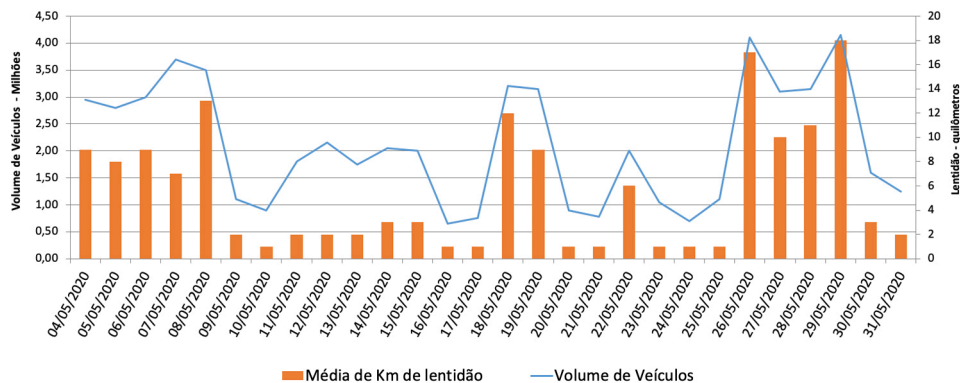

A CET registrou média de lentidão no trânsito de 109 km na sexta-feira (16), 26 km no sábado (17) e 5 km no domingo (18). O volume de veículos circulantes na cidade foi de 6,7 milhões na sexta, 5,5 milhões no sábado e 1,7 milhão no domingo.

A SPTrans informa que 1,8 milhão de pessoas foram transportadas em 11.223 ônibus, na última sexta-feira (16).

Veja nas próximas páginas o histórico diário dos últimos 3 meses.

Índice de Trânsito em Setembro

Índice de Trânsito em Agosto

Índice de Trânsito em julho

Índice de Trânsito em junho

Índice de Trânsito em maio

Frota Operacional x Pessoas Transportadas em setembro

Frota Operacional x Pessoas Transportadas em agosto

Frota Operacional x Pessoas Transportadas em julho

Frota Operacional x Pessoas Transportadas em junho

Frota Operacional x Pessoas Transportadas em maio