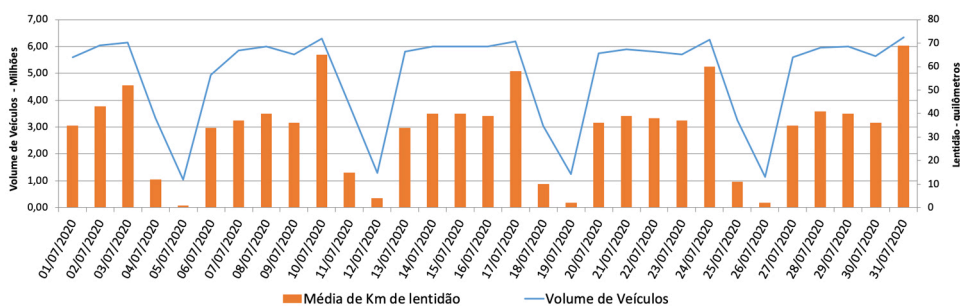

A CET registrou média de lentidão no trânsito de 109 km na sexta-feira (16), 26 km no sábado (17) e 5 km no domingo (18). O volume de veículos circulantes na cidade foi de 6,7 milhões na sexta, 5,5 milhões no sábado e 1,7 milhão no domingo.

A SPTrans informa que 1,8 milhão de pessoas foram transportadas em 11.223 ônibus, na última sexta-feira (16).

Veja nas próximas páginas o histórico diário dos últimos 3 meses.

Índice de Trânsito em Setembro

Índice de Trânsito em Agosto

Índice de Trânsito em julho

Índice de Trânsito em junho

Índice de Trânsito em maio

Frota Operacional x Pessoas Transportadas em setembro

Frota Operacional x Pessoas Transportadas em agosto

Frota Operacional x Pessoas Transportadas em julho

Frota Operacional x Pessoas Transportadas em junho

Frota Operacional x Pessoas Transportadas em maio