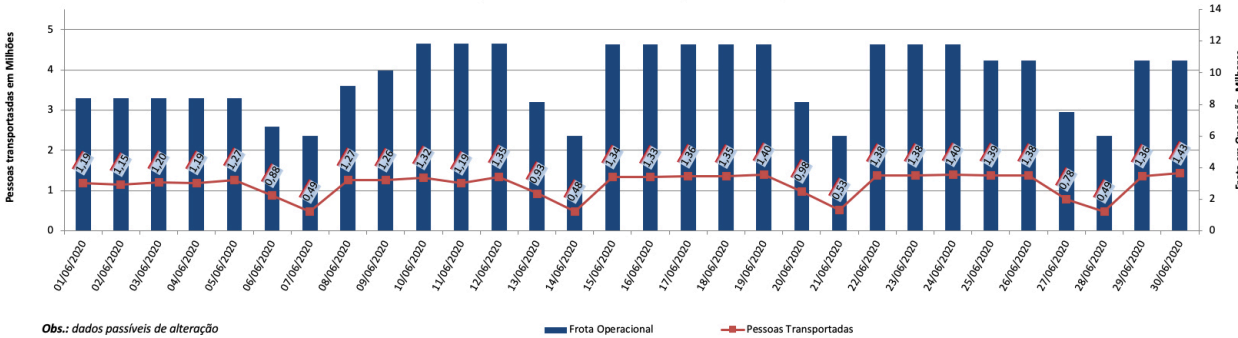

A SPTrans informa que 1,8 milhão de pessoas foram transportadas em 11.223 ônibus, na última sexta-feira (16).

Veja nas próximas páginas o histórico diário dos últimos 3 meses.

Índice de Trânsito em Setembro

Índice de Trânsito em Agosto

Índice de Trânsito em julho

Índice de Trânsito em junho

Índice de Trânsito em maio

Frota Operacional x Pessoas Transportadas em setembro

Frota Operacional x Pessoas Transportadas em agosto

Frota Operacional x Pessoas Transportadas em julho

Frota Operacional x Pessoas Transportadas em junho

Frota Operacional x Pessoas Transportadas em maio