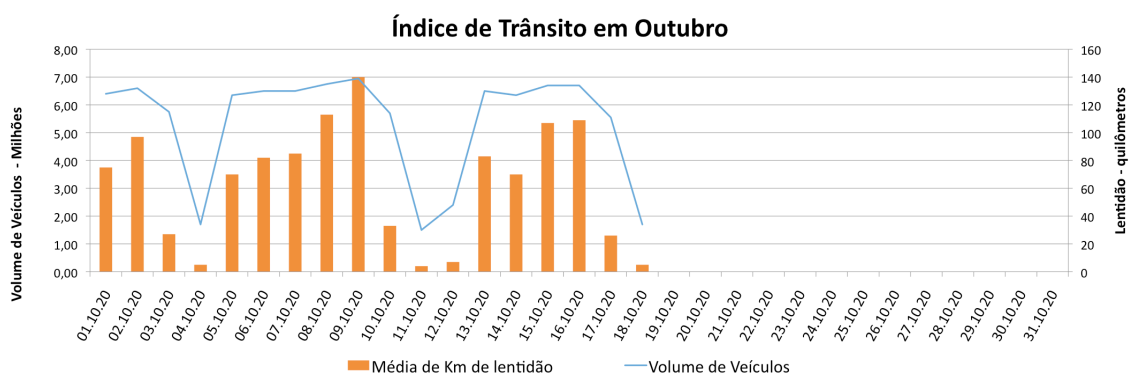

EDIÇÃO

94

19/10/2020

**BOLETIM DIÁRIO
DE MOBILIDADE E TRANSPORTES
COVID-19**

**CIDADE DE
SÃO PAULO**
MOBILIDADE E
TRANSPORTES

A Prefeitura de São Paulo, por meio da Secretaria de Mobilidade e Transportes, informa os índices de trânsito de sexta, sábado e domingo, dias 16, 17 e 18 de outubro, e de transporte de sexta, dia 16.

A CET registrou média de lentidão no trânsito de 109 km na sexta-feira (16), 26 km no sábado (17) e 5 km no domingo (18). O volume de veículos circulantes na cidade foi de 6,7 milhões na sexta, 5,5 milhões no sábado e 1,7 milhão no domingo.

A SPTrans informa que 1,8 milhão de pessoas foram transportadas em 11.223 ônibus, na última sexta-feira (16).

Veja nas próximas páginas o histórico diário dos últimos 3 meses.

Índice de Trânsito em Setembro

Índice de Trânsito em Agosto

Índice de Trânsito em julho

Índice de Trânsito em junho

Índice de Trânsito em maio

Frota Operacional x Pessoas Transportadas em setembro

Frota Operacional x Pessoas Transportadas em agosto