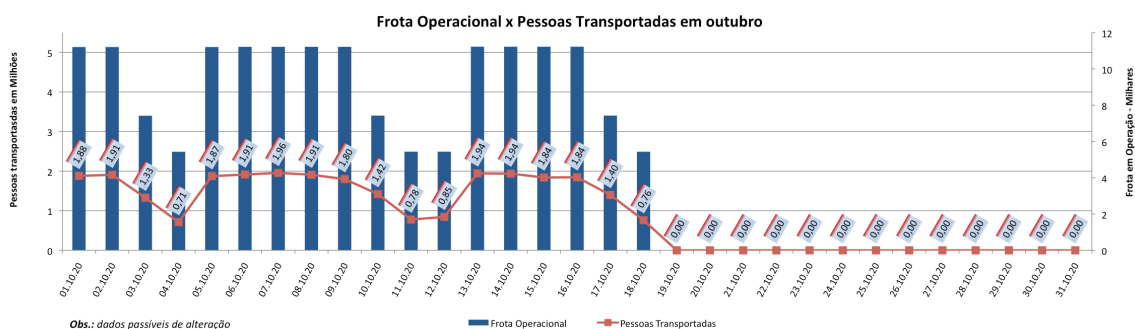

EDIÇÃO

94

19/10/2020

**BOLETIM DIÁRIO
DE MOBILIDADE E TRANSPORTES
COVID-19**

**CIDADE DE
SÃO PAULO**
MOBILIDADE E
TRANSPORTES

A Prefeitura de São Paulo, por meio da Secretaria de Mobilidade e Transportes, informa os índices de trânsito de sexta, sábado e domingo, dias 16, 17 e 18 de outubro, e de transporte de sexta, dia 16.

A CET registrou média de lentidão no trânsito de 109 km na sexta-feira (16), 26 km no sábado (17) e 5 km no domingo (18). O volume de veículos circulantes na cidade foi de 6,7 milhões na sexta, 5,5 milhões no sábado e 1,7 milhão no domingo.

A SPTrans informa que 1,8 milhão de pessoas foram transportadas em 11.223 ônibus, na última sexta-feira (16).

Veja nas próximas páginas o histórico diário dos últimos 3 meses.

Índice de Trânsito em Setembro