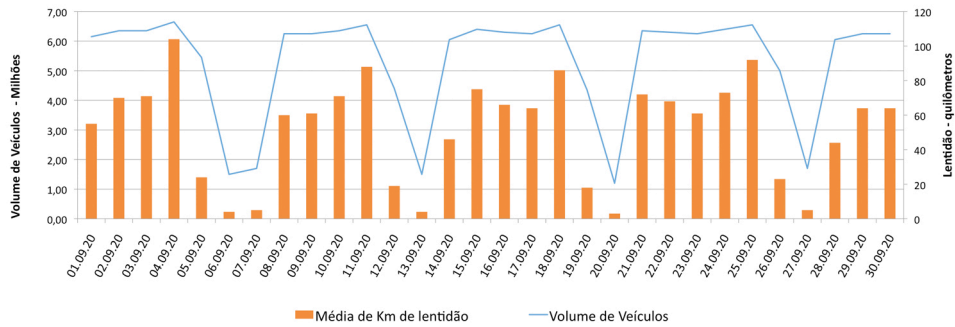

EDIÇÃO

94

19/10/2020

**BOLETIM DIÁRIO
DE MOBILIDADE E TRANSPORTES
COVID-19**

**CIDADE DE
SÃO PAULO**
MOBILIDADE E
TRANSPORTES

A Prefeitura de São Paulo, por meio da Secretaria de Mobilidade e Transportes, informa os índices de trânsito de sexta, sábado e domingo, dias 16, 17 e 18 de outubro, e de transporte de sexta, dia 16.

A CET registrou média de lentidão no trânsito de 109 km na sexta-feira (16), 26 km no sábado (17) e 5 km no domingo (18). O volume de veículos circulantes na cidade foi de 6,7 milhões na sexta, 5,5 milhões no sábado e 1,7 milhão no domingo.

A SPTrans informa que 1,8 milhão de pessoas foram transportadas em 11.223 ônibus, na última sexta-feira (16).

Veja nas próximas páginas o histórico diário dos últimos 3 meses.

Índice de Trânsito em Setembro