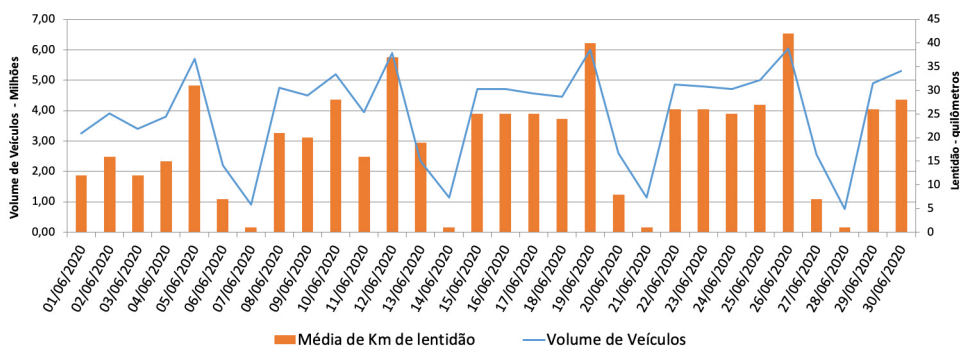

A CET registrou média de lentidão no trânsito de 109 km na sexta-feira (16), 26 km no sábado (17) e 5 km no domingo (18). O volume de veículos circulantes na cidade foi de 6,7 milhões na sexta, 5,5 milhões no sábado e 1,7 milhão no domingo.

A SPTrans informa que 1,8 milhão de pessoas foram transportadas em 11.223 ônibus, na última sexta-feira (16).

Veja nas próximas páginas o histórico diário dos últimos 3 meses.

Índice de Trânsito em Setembro

Índice de Trânsito em Agosto

Índice de Trânsito em julho

Índice de Trânsito em junho

Índice de Trânsito em maio

Frota Operacional x Pessoas Transportadas em setembro

Frota Operacional x Pessoas Transportadas em agosto