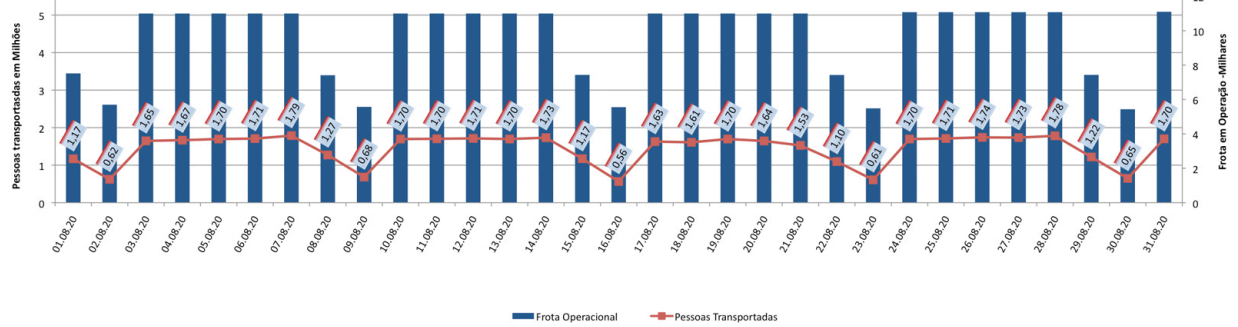

A CET registrou média de lentidão no trânsito de 109 km na sexta-feira (16), 26 km no sábado (17) e 5 km no domingo (18). O volume de veículos circulantes na cidade foi de 6,7 milhões na sexta, 5,5 milhões no sábado e 1,7 milhão no domingo.

A SPTrans informa que 1,8 milhão de pessoas foram transportadas em 11.223 ônibus, na última sexta-feira (16).

Veja nas próximas páginas o histórico diário dos últimos 3 meses.

Índice de Trânsito em Setembro

Índice de Trânsito em Agosto

Índice de Trânsito em julho

Índice de Trânsito em junho

Índice de Trânsito em maio

Frota Operacional x Pessoas Transportadas em setembro

Frota Operacional x Pessoas Transportadas em agosto

Frota Operacional x Pessoas Transportadas em julho

Frota Operacional x Pessoas Transportadas em junho

Frota Operacional x Pessoas Transportadas em maio