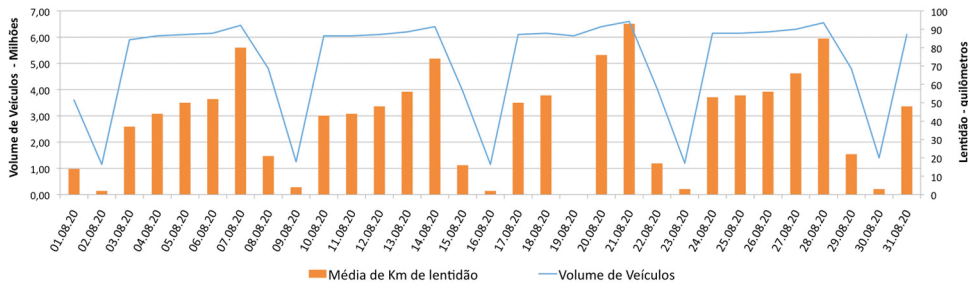

A CET registrou média de lentidão no trânsito de 109 km na sexta-feira (16), 26 km no sábado (17) e 5 km no domingo (18). O volume de veículos circulantes na cidade foi de 6,7 milhões na sexta, 5,5 milhões no sábado e 1,7 milhão no domingo.

A SPTrans informa que 1,8 milhão de pessoas foram transportadas em 11.223 ônibus, na última sexta-feira (16).

Veja nas próximas páginas o histórico diário dos últimos 3 meses.

Índice de Trânsito em Setembro

Índice de Trânsito em Agosto

Índice de Trânsito em julho

Índice de Trânsito em junho

Índice de Trânsito em maio

Frota Operacional x Pessoas Transportadas em setembro

Frota Operacional x Pessoas Transportadas em agosto