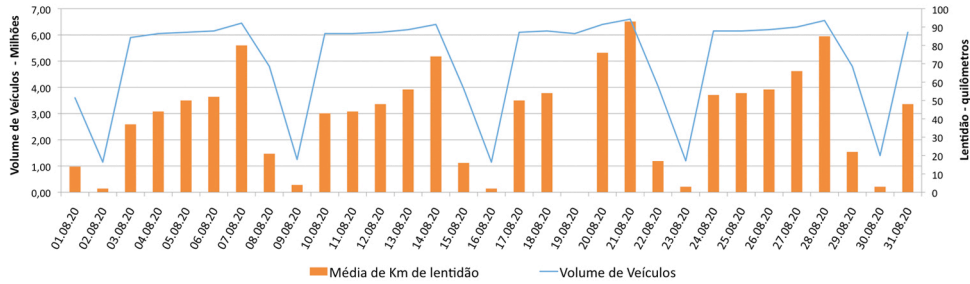

A CET registrou média de lentidão no trânsito de 114 km na sexta-feira (23), 29 km no sábado (24) e 9 km no domingo (25). O volume de veículos circulantes na cidade foi de 6,7 milhões na sexta, 5,6 milhões no sábado e 3 milhões no domingo.

A SPTrans informa que 1,9 milhão de pessoas foram transportadas em 11.223 ônibus, na última sexta-feira (23).

Veja nas próximas páginas o histórico diário dos últimos meses.

**Índice de Trânsito em Setembro**

**Índice de Trânsito em Agosto**

**Índice de Trânsito em julho**

**Índice de Trânsito em junho**

**Índice de Trânsito em maio**

**Frota Operacional x Pessoas Transportadas em setembro**

**Frota Operacional x Pessoas Transportadas em agosto**

**Frota Operacional x Pessoas Transportadas em julho**

**Frota Operacional x Pessoas Transportadas em junho**

**Frota Operacional x Pessoas Transportadas em maio**