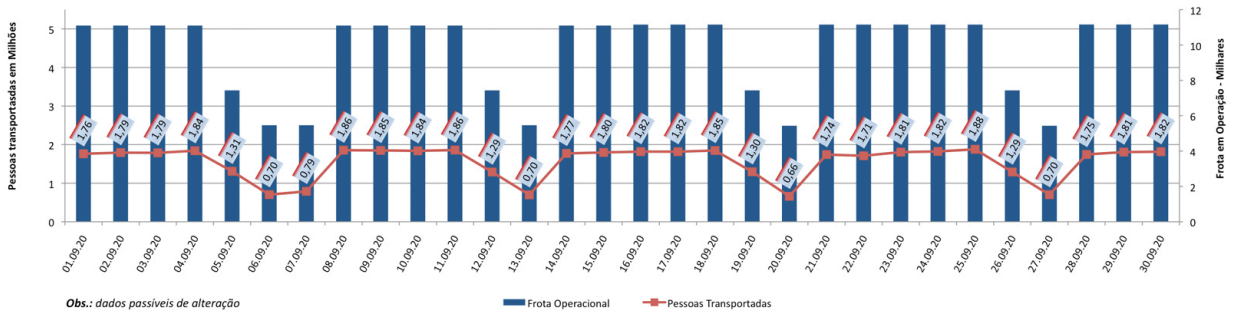

A CET registrou média de lentidão no trânsito de 114 km na sexta-feira (23), 29 km no sábado (24) e 9 km no domingo (25). O volume de veículos circulantes na cidade foi de 6,7 milhões na sexta, 5,6 milhões no sábado e 3 milhões no domingo.

A SPTrans informa que 1,9 milhão de pessoas foram transportadas em 11.223 ônibus, na última sexta-feira (23).

Veja nas próximas páginas o histórico diário dos últimos meses.

**Índice de Trânsito em Setembro**

**Índice de Trânsito em Agosto**

**Índice de Trânsito em julho**

**Índice de Trânsito em junho**

**Índice de Trânsito em maio**

**Frota Operacional x Pessoas Transportadas em setembro**

**Frota Operacional x Pessoas Transportadas em agosto**

**Frota Operacional x Pessoas Transportadas em julho**

**Frota Operacional x Pessoas Transportadas em junho**

**Frota Operacional x Pessoas Transportadas em maio**