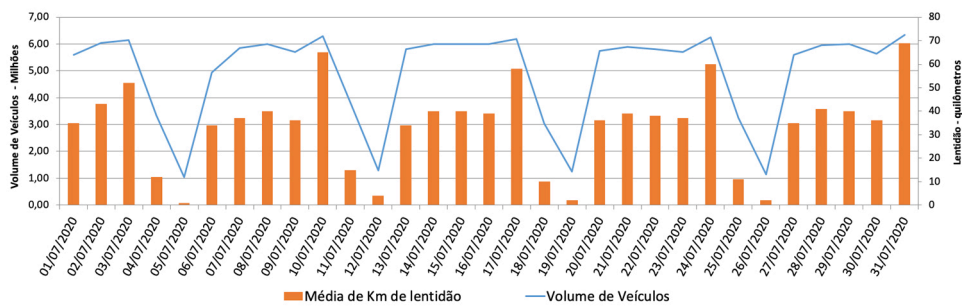

A CET registrou média de lentidão no trânsito de 114 km na sexta-feira (23), 29 km no sábado (24) e 9 km no domingo (25). O volume de veículos circulantes na cidade foi de 6,7 milhões na sexta, 5,6 milhões no sábado e 3 milhões no domingo.

A SPTrans informa que 1,9 milhão de pessoas foram transportadas em 11.223 ônibus, na última sexta-feira (23).

Veja nas próximas páginas o histórico diário dos últimos meses.

**Índice de Trânsito em Setembro**

**Índice de Trânsito em Agosto**

**Índice de Trânsito em julho**

**Índice de Trânsito em junho**

**Índice de Trânsito em maio**

**Frota Operacional x Pessoas Transportadas em setembro**

**Frota Operacional x Pessoas Transportadas em agosto**

**Frota Operacional x Pessoas Transportadas em julho**

**Frota Operacional x Pessoas Transportadas em junho**

**Frota Operacional x Pessoas Transportadas em maio**