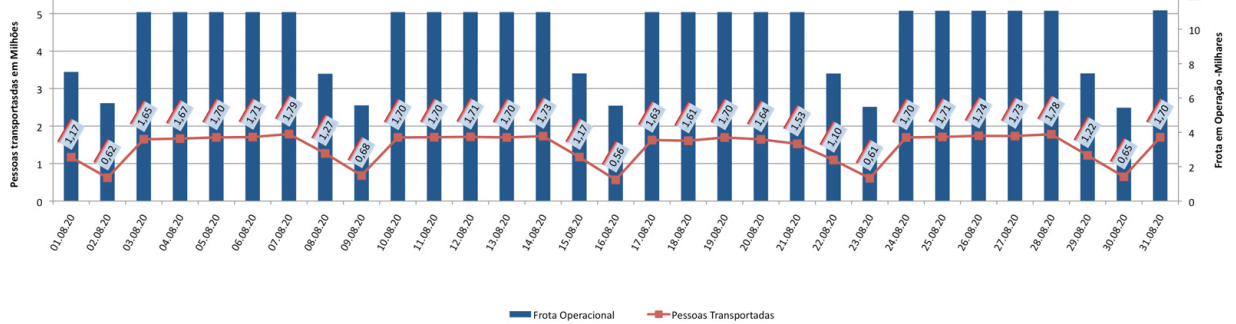

A CET registrou média de lentidão no trânsito de 114 km na sexta-feira (23), 29 km no sábado (24) e 9 km no domingo (25). O volume de veículos circulantes na cidade foi de 6,7 milhões na sexta, 5,6 milhões no sábado e 3 milhões no domingo.

A SPTrans informa que 1,9 milhão de pessoas foram transportadas em 11.223 ônibus, na última sexta-feira (23).

Veja nas próximas páginas o histórico diário dos últimos meses.

**Índice de Trânsito em Setembro**

**Índice de Trânsito em Agosto**

**Índice de Trânsito em julho**

**Índice de Trânsito em junho**

**Índice de Trânsito em maio**

**Frota Operacional x Pessoas Transportadas em setembro**

**Frota Operacional x Pessoas Transportadas em agosto**

**Frota Operacional x Pessoas Transportadas em julho**

**Frota Operacional x Pessoas Transportadas em junho**

**Frota Operacional x Pessoas Transportadas em maio**