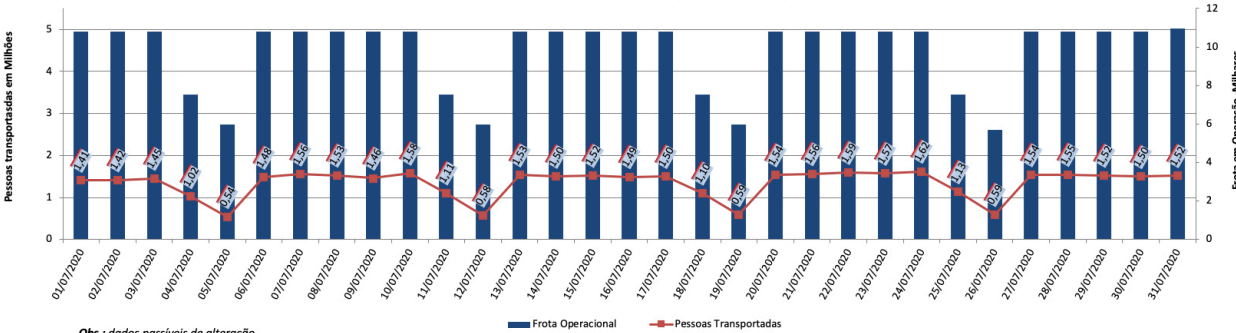

A SPTrans informa que 1,9 milhão de pessoas foram transportadas em 11.223 ônibus, na última sexta-feira (23).

Veja nas próximas páginas o histórico diário dos últimos meses.

**Índice de Trânsito em Setembro**

**Índice de Trânsito em Agosto**

**Índice de Trânsito em julho**

**Índice de Trânsito em junho**

**Índice de Trânsito em maio**

**Frota Operacional x Pessoas Transportadas em setembro**

**Frota Operacional x Pessoas Transportadas em agosto**

**Frota Operacional x Pessoas Transportadas em julho**

**Frota Operacional x Pessoas Transportadas em junho**

**Frota Operacional x Pessoas Transportadas em maio**