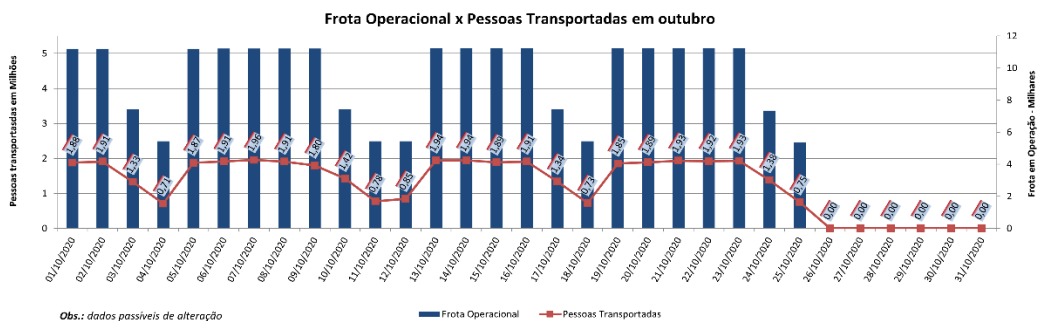

# **BOLETIM DIÁRIO DE MOBILIDADE E TRANSPORTES COVID-19**

**CIDADE DE  
SÃO PAULO**  
MOBILIDADE E  
TRANSPORTES

A Prefeitura de São Paulo, por meio da Secretaria de Mobilidade e Transportes, informa os índices de trânsito de sexta, sábado e domingo, dias 23, 24 e 25 de outubro, e de transporte de sexta, dia 23.

A CET registrou média de lentidão no trânsito de 114 km na sexta-feira (23), 29 km no sábado (24) e 9 km no domingo (25). O volume de veículos circulantes na cidade foi de 6,7 milhões na sexta, 5,6 milhões no sábado e 3 milhões no domingo.

A SPTrans informa que 1,9 milhão de pessoas foram transportadas em 11.223 ônibus, na última sexta-feira (23).

Veja nas próximas páginas o histórico diário dos últimos meses.

**Índice de Trânsito em Setembro**