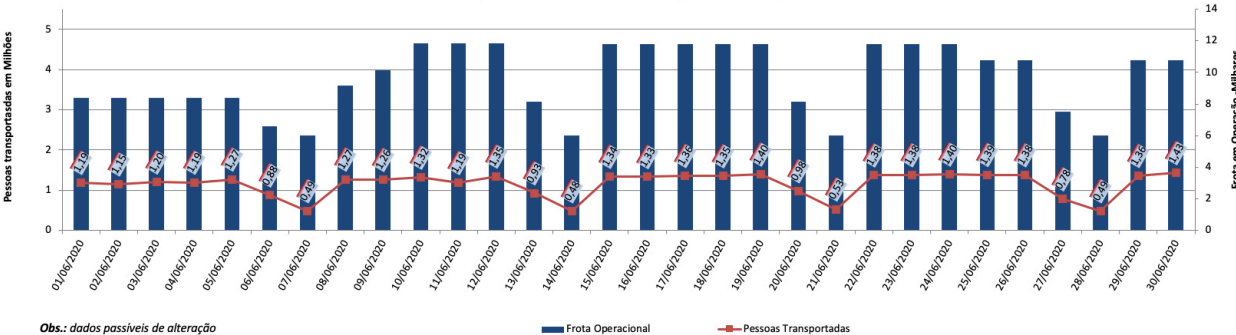

A SPTrans informa que 1,9 milhão de pessoas foram transportadas em 11.223 ônibus, na última sexta-feira (23).

Veja nas próximas páginas o histórico diário dos últimos meses.

**Índice de Trânsito em Setembro**

**Índice de Trânsito em Agosto**

**Índice de Trânsito em julho**

**Índice de Trânsito em junho**

**Índice de Trânsito em maio**

**Frota Operacional x Pessoas Transportadas em setembro**

**Frota Operacional x Pessoas Transportadas em agosto**

**Frota Operacional x Pessoas Transportadas em julho**

**Frota Operacional x Pessoas Transportadas em junho**

**Frota Operacional x Pessoas Transportadas em maio**