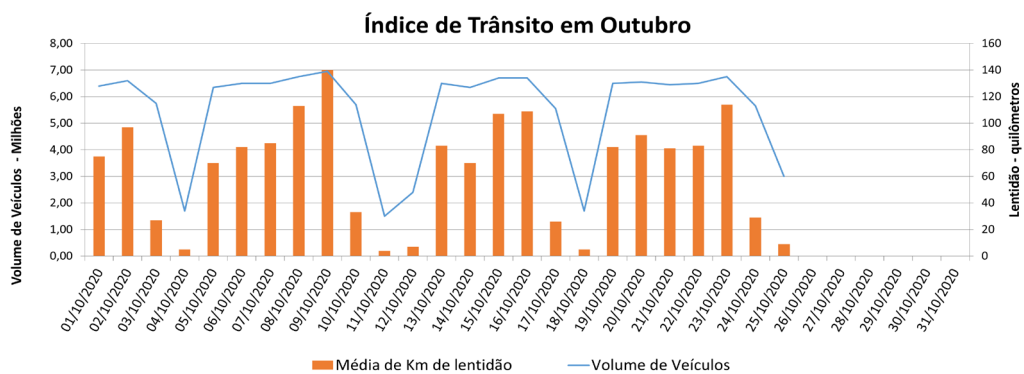

# **BOLETIM DIÁRIO DE MOBILIDADE E TRANSPORTES COVID-19**

**CIDADE DE  
SÃO PAULO**  
MOBILIDADE E  
TRANSPORTES

A Prefeitura de São Paulo, por meio da Secretaria de Mobilidade e Transportes, informa os índices de trânsito de sexta, sábado e domingo, dias 23, 24 e 25 de outubro, e de transporte de sexta, dia 23.

A CET registrou média de lentidão no trânsito de 114 km na sexta-feira (23), 29 km no sábado (24) e 9 km no domingo (25). O volume de veículos circulantes na cidade foi de 6,7 milhões na sexta, 5,6 milhões no sábado e 3 milhões no domingo.

A SPTrans informa que 1,9 milhão de pessoas foram transportadas em 11.223 ônibus, na última sexta-feira (23).

Veja nas próximas páginas o histórico diário dos últimos meses.

**Índice de Trânsito em Setembro**