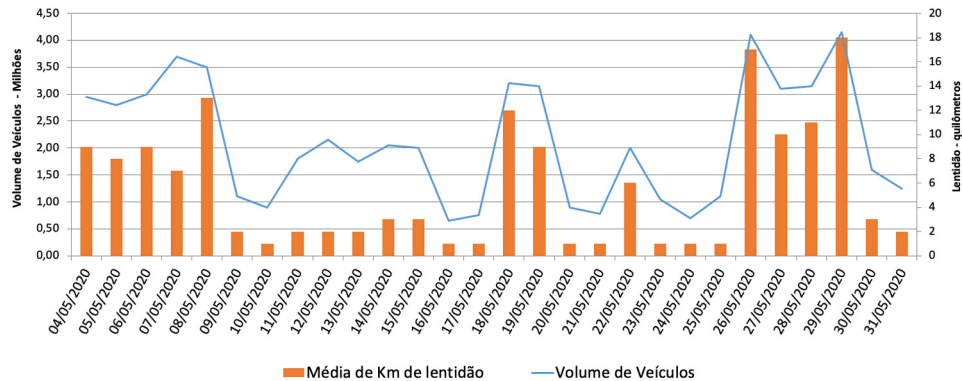

A CET registrou média de lentidão no trânsito de 114 km na sexta-feira (23), 29 km no sábado (24) e 9 km no domingo (25). O volume de veículos circulantes na cidade foi de 6,7 milhões na sexta, 5,6 milhões no sábado e 3 milhões no domingo.

A SPTrans informa que 1,9 milhão de pessoas foram transportadas em 11.223 ônibus, na última sexta-feira (23).

Veja nas próximas páginas o histórico diário dos últimos meses.

**Índice de Trânsito em Setembro**

**Índice de Trânsito em Agosto**

**Índice de Trânsito em julho**

**Índice de Trânsito em junho**

**Índice de Trânsito em maio**

**Frota Operacional x Pessoas Transportadas em setembro**

**Frota Operacional x Pessoas Transportadas em agosto**

**Frota Operacional x Pessoas Transportadas em julho**

**Frota Operacional x Pessoas Transportadas em junho**

**Frota Operacional x Pessoas Transportadas em maio**