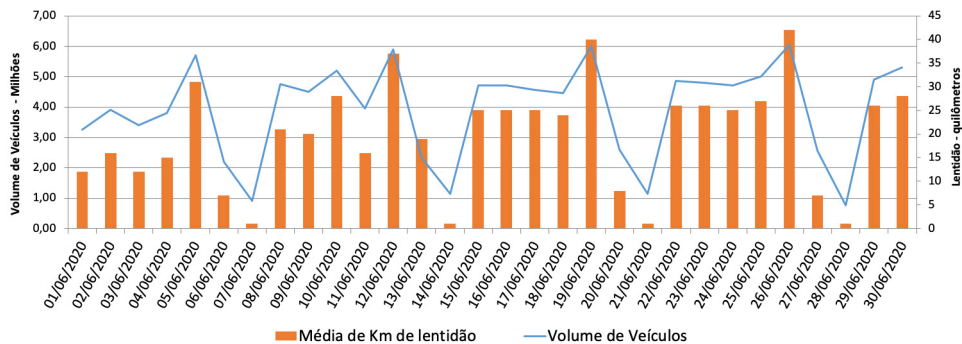

A CET registrou média de lentidão no trânsito de 114 km na sexta-feira (23), 29 km no sábado (24) e 9 km no domingo (25). O volume de veículos circulantes na cidade foi de 6,7 milhões na sexta, 5,6 milhões no sábado e 3 milhões no domingo.

A SPTrans informa que 1,9 milhão de pessoas foram transportadas em 11.223 ônibus, na última sexta-feira (23).

Veja nas próximas páginas o histórico diário dos últimos meses.

**Índice de Trânsito em Setembro**

**Índice de Trânsito em Agosto**

**Índice de Trânsito em julho**

**Índice de Trânsito em junho**

**Índice de Trânsito em maio**

**Frota Operacional x Pessoas Transportadas em setembro**

**Frota Operacional x Pessoas Transportadas em agosto**