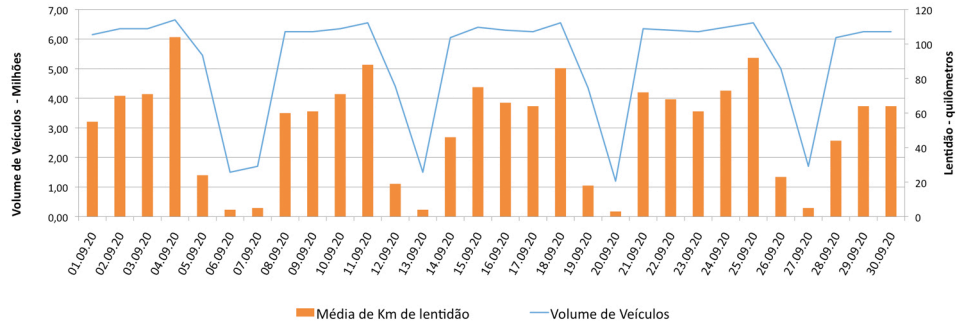

# **BOLETIM DIÁRIO DE MOBILIDADE E TRANSPORTES COVID-19**

**CIDADE DE  
SÃO PAULO**  
MOBILIDADE E  
TRANSPORTES

A Prefeitura de São Paulo, por meio da Secretaria de Mobilidade e Transportes, informa os índices de trânsito de sexta, sábado e domingo, dias 23, 24 e 25 de outubro, e de transporte de sexta, dia 23.

A CET registrou média de lentidão no trânsito de 114 km na sexta-feira (23), 29 km no sábado (24) e 9 km no domingo (25). O volume de veículos circulantes na cidade foi de 6,7 milhões na sexta, 5,6 milhões no sábado e 3 milhões no domingo.

A SPTrans informa que 1,9 milhão de pessoas foram transportadas em 11.223 ônibus, na última sexta-feira (23).

Veja nas próximas páginas o histórico diário dos últimos meses.

**Índice de Trânsito em Setembro**