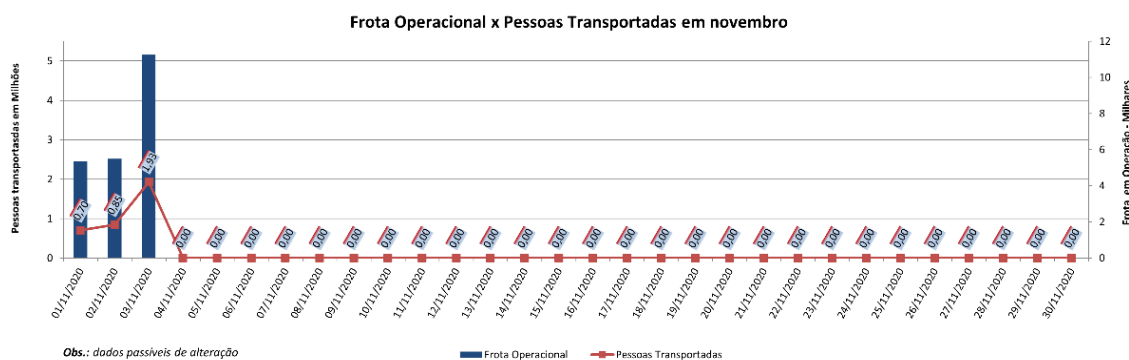

EDIÇÃO

104

04/11/2020

BOLETIM DIÁRIO DE MOBILIDADE E TRANSPORTES COVID-19

**CIDADE DE
SÃO PAULO**
MOBILIDADE E
TRANSPORTES

A Prefeitura de São Paulo, por meio da Secretaria de Mobilidade e Transportes, informa os índices de trânsito e transporte de terça-feira, 3 de novembro.

A CET registrou média de lentidão no trânsito de 70 km. O volume de veículos circulantes na cidade foi de 6,3 milhões.

A SPTrans informa que 1,9 milhão de pessoas foram transportadas em 11.254 ônibus.

() Em decorrência de problemas técnicos ocorridos no servidor da Central de Operações entre sábado (31/10) e segunda-feira (2/11) os dados de lentidão de sábado a segunda não puderam ser coletados.*