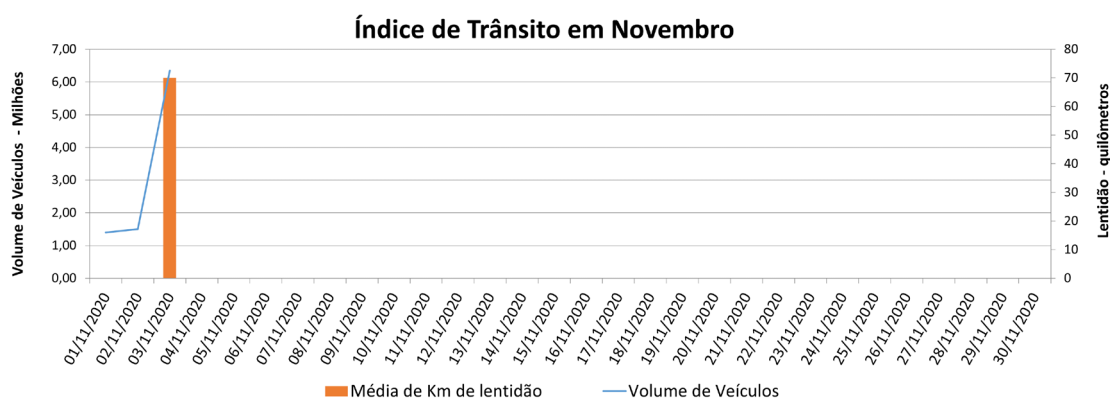

EDIÇÃO

104

04/11/2020

BOLETIM DIÁRIO DE MOBILIDADE E TRANSPORTES COVID-19

**CIDADE DE
SÃO PAULO**
MOBILIDADE E
TRANSPORTES

A Prefeitura de São Paulo, por meio da Secretaria de Mobilidade e Transportes, informa os índices de trânsito e transporte de terça-feira, 3 de novembro.

A CET registrou média de lentidão no trânsito de 70 km. O volume de veículos circulantes na cidade foi de 6,3 milhões.

A SPTrans informa que 1,9 milhão de pessoas foram transportadas em 11.254 ônibus.

() Em decorrência de problemas técnicos ocorridos no servidor da Central de Operações entre sábado (31/10) e segunda-feira (2/11) os dados de lentidão de sábado a segunda não puderam ser coletados.*