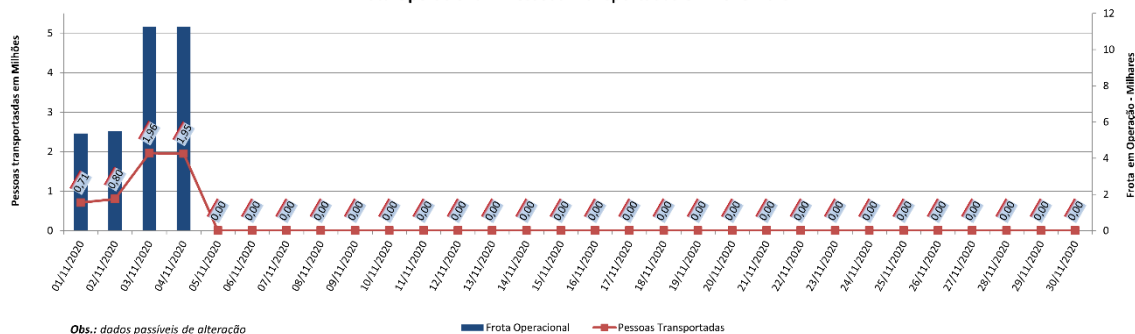

A CET registrou média de lentidão no trânsito de 79 km. O volume de veículos circulantes na cidade foi de 6,4 milhões.

A SPTrans informa que 1,9 milhão de pessoas foram transportadas em 11.254 ônibus.

Índice de Trânsito em Novembro

(*) Em decorrência de problemas técnicos ocorridos no servidor da Central de Operações entre sábado (31/10) e segunda-feira (2/11) os dados de lentidão de sábado a segunda não puderam ser coletados.

Frota Operacional x Pessoas Transportadas em novembro