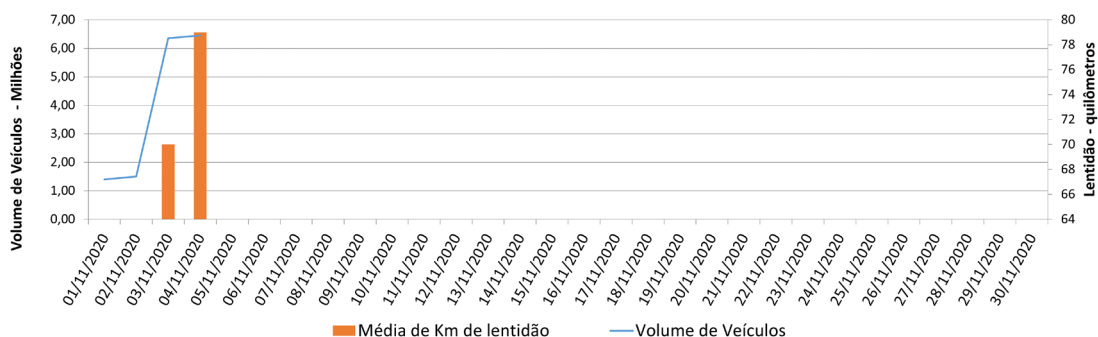

EDIÇÃO

105

05/11/2020

**BOLETIM DIÁRIO
DE MOBILIDADE E TRANSPORTES
COVID-19**

**CIDADE DE
SÃO PAULO**
MOBILIDADE E
TRANSPORTES

A Prefeitura de São Paulo, por meio da Secretaria de Mobilidade e Transportes, informa os índices de trânsito e transporte de quarta-feira, 4 de novembro.

A CET registrou média de lentidão no trânsito de 79 km. O volume de veículos circulantes na cidade foi de 6,4 milhões.

A SPTrans informa que 1,9 milhão de pessoas foram transportadas em 11.254 ônibus.

Índice de Trânsito em Novembro