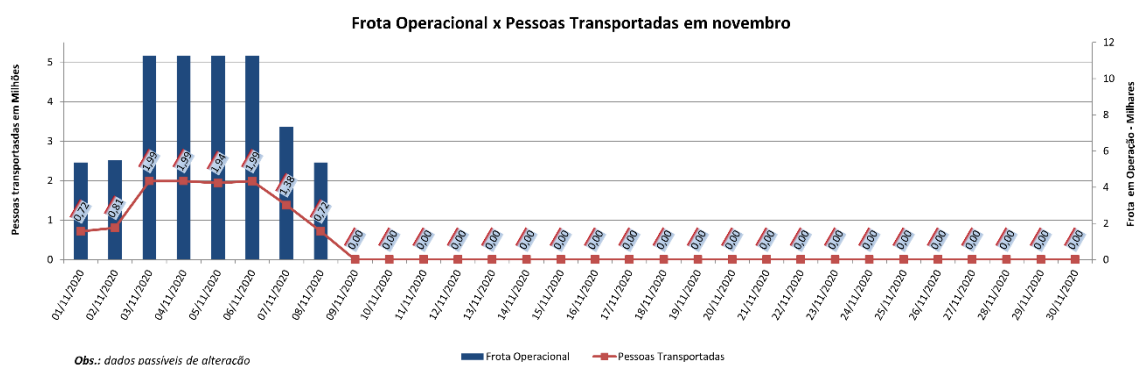

EDIÇÃO

107

09/11/2020

BOLETIM DIÁRIO DE MOBILIDADE E TRANSPORTES COVID-19

CIDADE DE
SÃO PAULO
MOBILIDADE E
TRANSPORTES

A Prefeitura de São Paulo, por meio da Secretaria de Mobilidade e Transportes, informa os índices de trânsito de sexta, sábado e domingo dias 6, 7 e 8 de novembro, e de transporte de sexta, dia 6.

A CET registrou média de lentidão no trânsito de 120 km na sexta-feira (6), 37 km no sábado (7) e 7 km no domingo (8). O volume de veículos circulantes na cidade foi de 6,6 milhões na sexta, 5,8 milhões no sábado e 2,4 milhões no domingo.

A SPTrans informa que 1,9 milhão de pessoas foram transportadas em 11.254 ônibus, na última sexta-feira (6).

() Em decorrência de problemas técnicos ocorridos no servidor da Central de Operações entre sábado (31/10) e segunda-feira (2/11) os dados de lentidão de sábado a segunda não puderam ser coletados.*