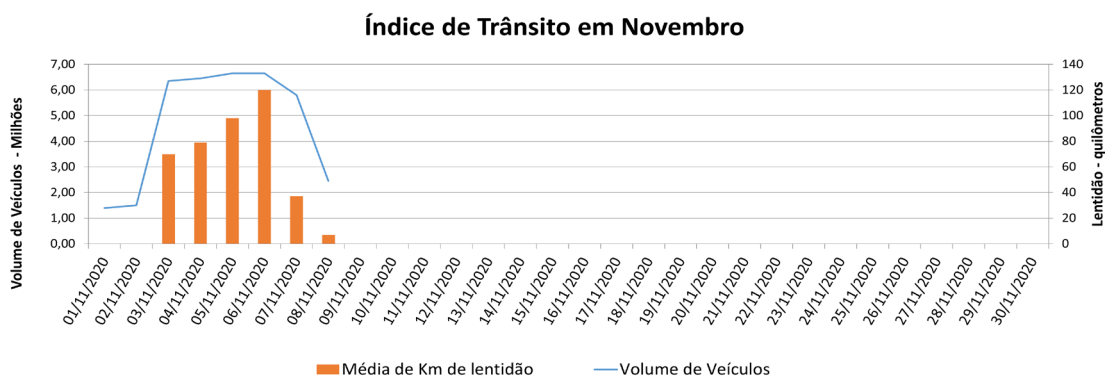

EDIÇÃO

107

09/11/2020

BOLETIM DIÁRIO DE MOBILIDADE E TRANSPORTES COVID-19

CIDADE DE
SÃO PAULO
MOBILIDADE E
TRANSPORTES

A Prefeitura de São Paulo, por meio da Secretaria de Mobilidade e Transportes, informa os índices de trânsito de sexta, sábado e domingo dias 6, 7 e 8 de novembro, e de transporte de sexta, dia 6.

A CET registrou média de lentidão no trânsito de 120 km na sexta-feira (6), 37 km no sábado (7) e 7 km no domingo (8). O volume de veículos circulantes na cidade foi de 6,6 milhões na sexta, 5,8 milhões no sábado e 2,4 milhões no domingo.

A SPTrans informa que 1,9 milhão de pessoas foram transportadas em 11.254 ônibus, na última sexta-feira (6).

() Em decorrência de problemas técnicos ocorridos no servidor da Central de Operações entre sábado (31/10) e segunda-feira (2/11) os dados de lentidão de sábado a segunda não puderam ser coletados.*