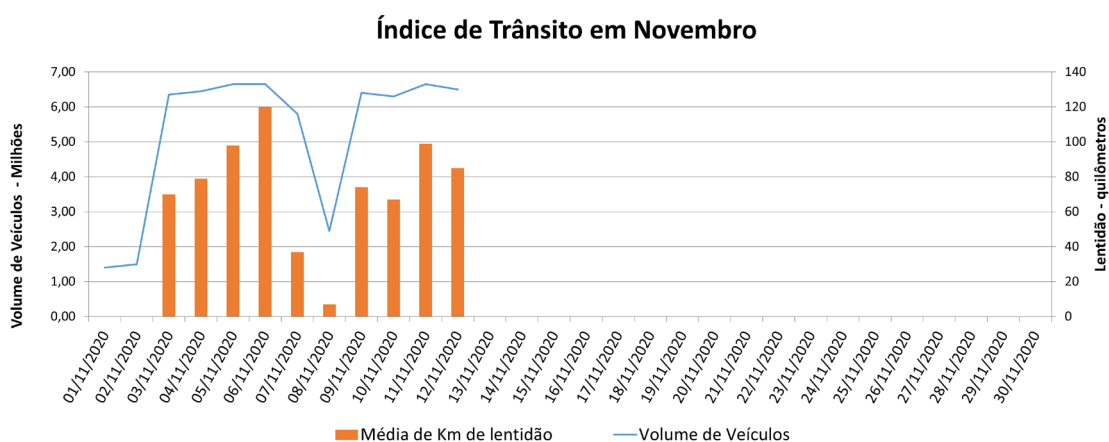

EDIÇÃO

111

13/11/2020

BOLETIM DIÁRIO DE MOBILIDADE E TRANSPORTES COVID-19

**CIDADE DE
SÃO PAULO**
MOBILIDADE E
TRANSPORTES

A Prefeitura de São Paulo, por meio da Secretaria de Mobilidade e Transportes, informa os índices de trânsito e transporte de quinta-feira, 12 de novembro.

A CET registrou média de lentidão no trânsito de 85 km. O volume de veículos circulantes na cidade foi de 6,5 milhões.

A SPTrans informa que 2 milhões de pessoas foram transportadas em 11.266 ônibus.

(*) Em decorrência de problemas técnicos ocorridos no servidor da Central de Operações entre sábado (31/10) e segunda-feira (2/11) os dados de lentidão de sábado a segunda não puderam ser coletados.