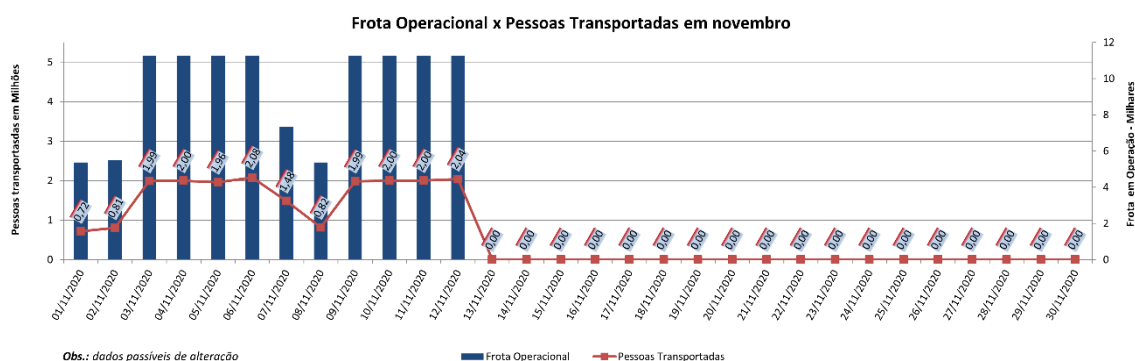

EDIÇÃO

111

13/11/2020

BOLETIM DIÁRIO DE MOBILIDADE E TRANSPORTES COVID-19

**CIDADE DE
SÃO PAULO**
MOBILIDADE E
TRANSPORTES

A Prefeitura de São Paulo, por meio da Secretaria de Mobilidade e Transportes, informa os índices de trânsito e transporte de quinta-feira, 12 de novembro.

A CET registrou média de lentidão no trânsito de 85 km. O volume de veículos circulantes na cidade foi de 6,5 milhões.

A SPTrans informa que 2 milhões de pessoas foram transportadas em 11.266 ônibus.

(*) Em decorrência de problemas técnicos ocorridos no servidor da Central de Operações entre sábado (31/10) e segunda-feira (2/11) os dados de lentidão de sábado a segunda não puderam ser coletados.