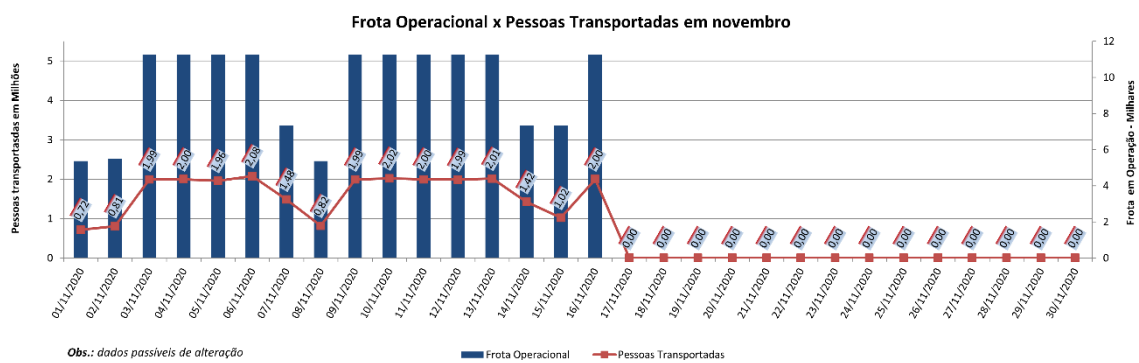

EDIÇÃO

113

17/11/2020

BOLETIM DIÁRIO DE MOBILIDADE E TRANSPORTES COVID-19

**CIDADE DE
SÃO PAULO**
MOBILIDADE E
TRANSPORTES

A Prefeitura de São Paulo, por meio da Secretaria de Mobilidade e Transportes, informa os índices de trânsito e transporte de segunda-feira, 16 de novembro.

A CET registrou média de lentidão no trânsito de 49 km. O volume de veículos circulantes na cidade foi de 6,1 milhões.

A SPTrans informa que 1,9 milhão de pessoas foram transportadas em 11.266 ônibus.

() Em decorrência de problemas técnicos ocorridos no servidor da Central de Operações entre sábado (31/10) e segunda-feira (2/11) os dados de lentidão de sábado a segunda não puderam ser coletados.*