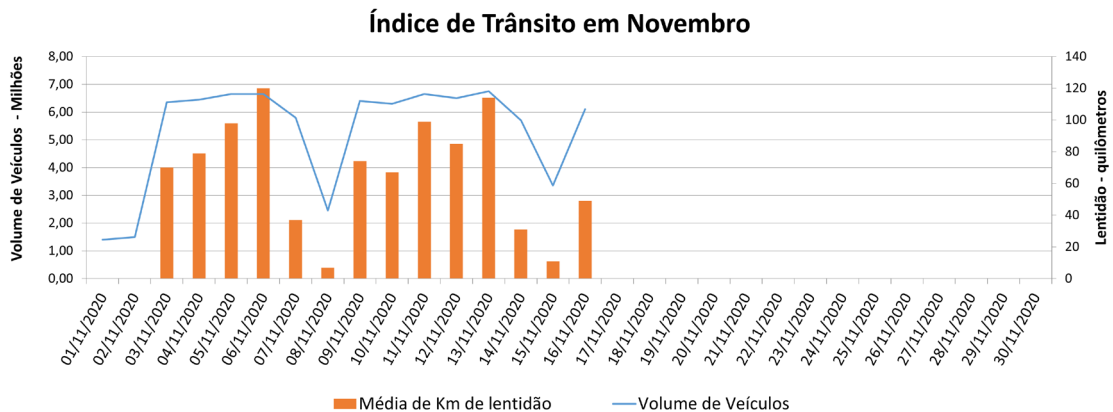

EDIÇÃO

113

17/11/2020

BOLETIM DIÁRIO DE MOBILIDADE E TRANSPORTES COVID-19

**CIDADE DE
SÃO PAULO**
MOBILIDADE E
TRANSPORTES

A Prefeitura de São Paulo, por meio da Secretaria de Mobilidade e Transportes, informa os índices de trânsito e transporte de segunda-feira, 16 de novembro.

A CET registrou média de lentidão no trânsito de 49 km. O volume de veículos circulantes na cidade foi de 6,1 milhões.

A SPTrans informa que 1,9 milhão de pessoas foram transportadas em 11.266 ônibus.

() Em decorrência de problemas técnicos ocorridos no servidor da Central de Operações entre sábado (31/10) e segunda-feira (2/11) os dados de lentidão de sábado a segunda não puderam ser coletados.*