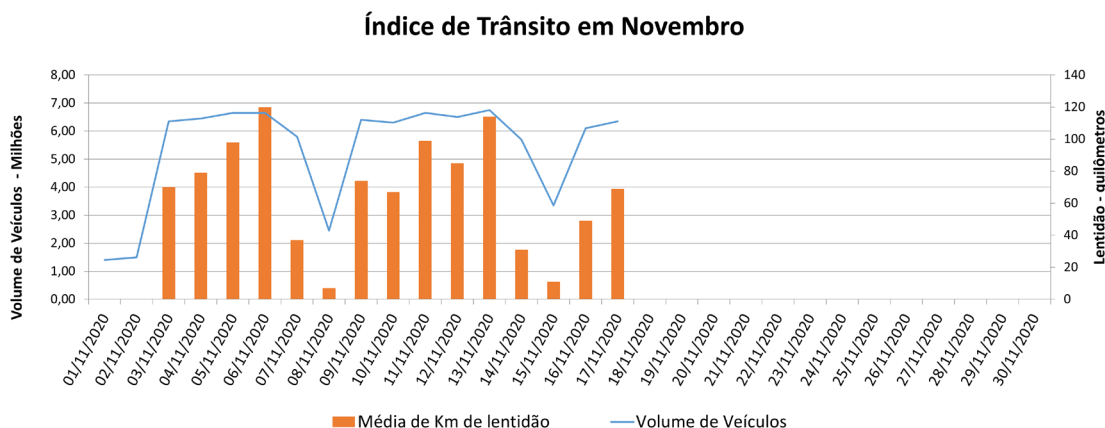

EDIÇÃO

114

18/11/2020

BOLETIM DIÁRIO DE MOBILIDADE E TRANSPORTES COVID-19

**CIDADE DE
SÃO PAULO**
MOBILIDADE E
TRANSPORTES

A Prefeitura de São Paulo, por meio da Secretaria de Mobilidade e Transportes, informa os índices de trânsito e transporte de terça-feira, 17 de novembro.

A CET registrou média de lentidão no trânsito de 69 km. O volume de veículos circulantes na cidade foi de 6,3 milhões.

A SPTrans informa que 2 milhões de pessoas foram transportadas em 11.266 ônibus.

(*) Em decorrência de problemas técnicos ocorridos no servidor da Central de Operações entre sábado (31/10) e segunda-feira (2/11) os dados de lentidão de sábado a segunda não puderam ser coletados.