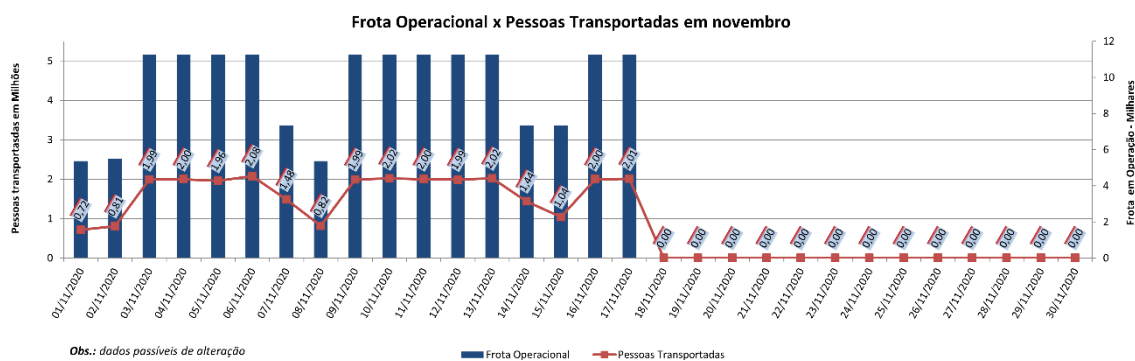

EDIÇÃO

114

18/11/2020

BOLETIM DIÁRIO DE MOBILIDADE E TRANSPORTES COVID-19

**CIDADE DE
SÃO PAULO**
MOBILIDADE E
TRANSPORTES

A Prefeitura de São Paulo, por meio da Secretaria de Mobilidade e Transportes, informa os índices de trânsito e transporte de terça-feira, 17 de novembro.

A CET registrou média de lentidão no trânsito de 69 km. O volume de veículos circulantes na cidade foi de 6,3 milhões.

A SPTrans informa que 2 milhões de pessoas foram transportadas em 11.266 ônibus.

(*) Em decorrência de problemas técnicos ocorridos no servidor da Central de Operações entre sábado (31/10) e segunda-feira (2/11) os dados de lentidão de sábado a segunda não puderam ser coletados.