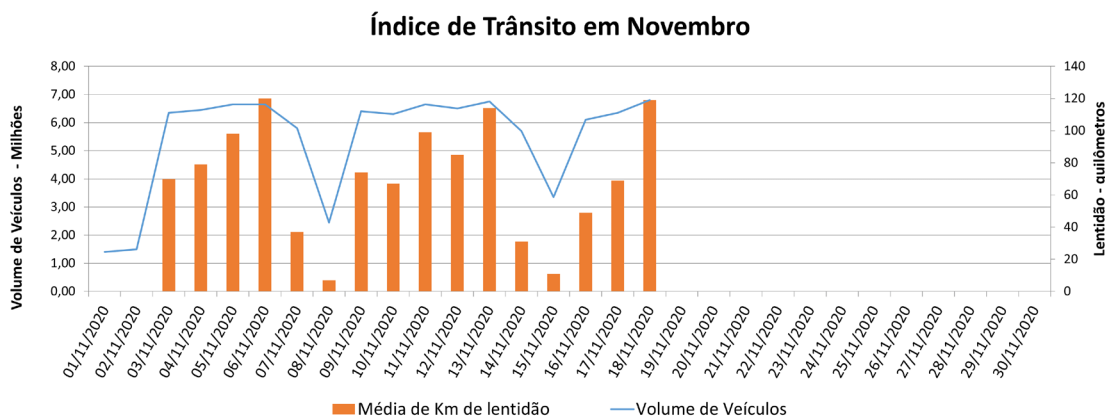

EDIÇÃO

115

19/11/2020

BOLETIM DIÁRIO DE MOBILIDADE E TRANSPORTES COVID-19

**CIDADE DE
SÃO PAULO**
MOBILIDADE E
TRANSPORTES

A Prefeitura de São Paulo, por meio da Secretaria de Mobilidade e Transportes, informa os índices de trânsito e transporte de quarta-feira, 18 de novembro.

A CET registrou média de lentidão no trânsito de 119 km. O volume de veículos circulantes na cidade foi de 6,8 milhões.

A SPTrans informa que 1,9 milhão de pessoas foram transportadas em 11.266 ônibus.