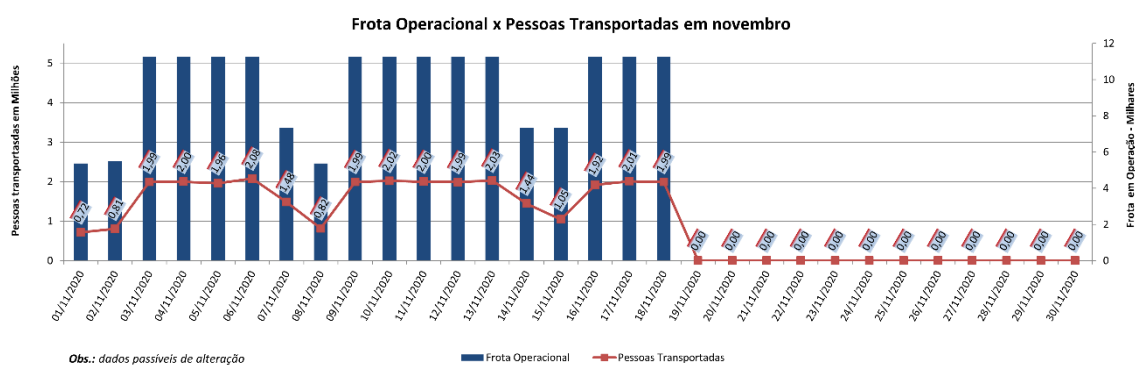

EDIÇÃO

115

19/11/2020

BOLETIM DIÁRIO DE MOBILIDADE E TRANSPORTES COVID-19

**CIDADE DE
SÃO PAULO**
MOBILIDADE E
TRANSPORTES

A Prefeitura de São Paulo, por meio da Secretaria de Mobilidade e Transportes, informa os índices de trânsito e transporte de quarta-feira, 18 de novembro.

A CET registrou média de lentidão no trânsito de 119 km. O volume de veículos circulantes na cidade foi de 6,8 milhões.

A SPTrans informa que 1,9 milhão de pessoas foram transportadas em 11.266 ônibus.

(*) Em decorrência de problemas técnicos ocorridos no servidor da Central de Operações entre sábado (31/10) e segunda-feira (2/11) os dados de lentidão de sábado a segunda não puderam ser coletados.

[Acesse aqui o histórico mês a mês.](#)