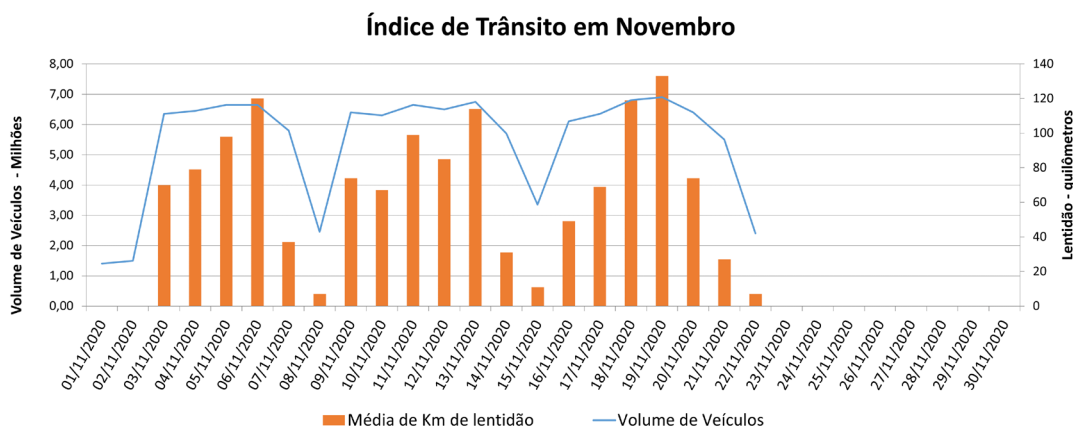

# **BOLETIM DIÁRIO DE MOBILIDADE E TRANSPORTES COVID-19**

**CIDADE DE  
SÃO PAULO**  
MOBILIDADE E  
TRANSPORTES

A Prefeitura de São Paulo, por meio da Secretaria de Mobilidade e Transportes, informa os índices de trânsito de quinta, sexta, sábado e domingo dias 19, 20, 21 e 22 de novembro, e de transporte de quinta e sexta, dias 19 e 20.

A CET registrou média de lentidão no trânsito de 133 km na quinta-feira (19), 74 km na sexta-feira (20), 27 km no sábado (21) e 7 km no domingo (22). O volume de veículos circulantes na cidade foi de 6,9 milhões na quinta, 6,4 milhões na sexta, 5,5 milhões no sábado e 2,4 milhões no domingo.

A SPTrans informa que 1,8 milhão de pessoas foram transportadas, na última quinta-feira (19), e 1,7 milhão de pessoas foram transportadas, na última sexta-feira (20), em 11.266 ônibus.

(\*) Em decorrência de problemas técnicos ocorridos no servidor da Central de Operações entre sábado (31/10) e segunda-feira (2/11) os dados de lentidão de sábado a segunda não puderam ser coletados.