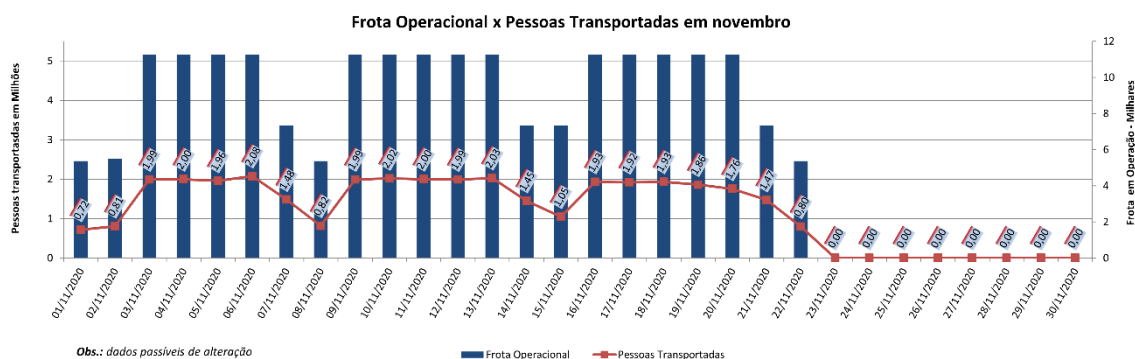

# **BOLETIM DIÁRIO DE MOBILIDADE E TRANSPORTES COVID-19**

**CIDADE DE  
SÃO PAULO**  
MOBILIDADE E  
TRANSPORTES

A Prefeitura de São Paulo, por meio da Secretaria de Mobilidade e Transportes, informa os índices de trânsito de quinta, sexta, sábado e domingo dias 19, 20, 21 e 22 de novembro, e de transporte de quinta e sexta, dias 19 e 20.

A CET registrou média de lentidão no trânsito de 133 km na quinta-feira (19), 74 km na sexta-feira (20), 27 km no sábado (21) e 7 km no domingo (22). O volume de veículos circulantes na cidade foi de 6,9 milhões na quinta, 6,4 milhões na sexta, 5,5 milhões no sábado e 2,4 milhões no domingo.

A SPTrans informa que 1,8 milhão de pessoas foram transportadas, na última quinta-feira (19), e 1,7 milhão de pessoas foram transportadas, na última sexta-feira (20), em 11.266 ônibus.

(\*) Em decorrência de problemas técnicos ocorridos no servidor da Central de Operações entre sábado (31/10) e segunda-feira (2/11) os dados de lentidão de sábado a segunda não puderam ser coletados.