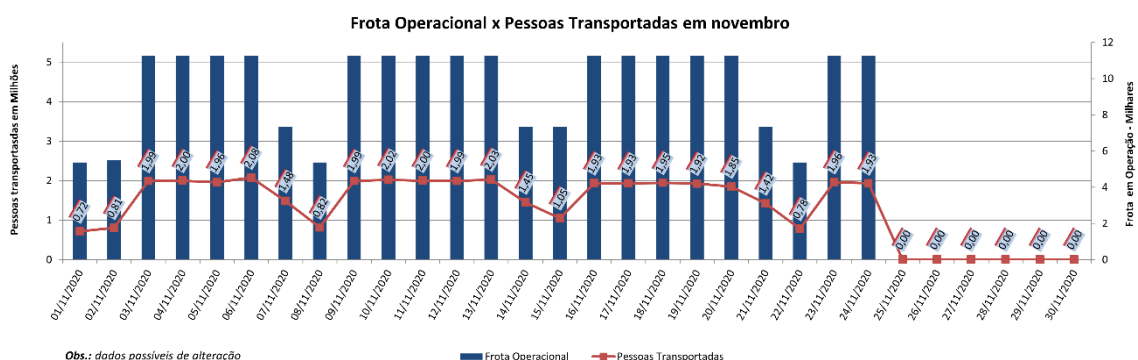

EDIÇÃO

118

25/11/2020

**BOLETIM DIÁRIO
DE MOBILIDADE E TRANSPORTES
COVID-19**

**CIDADE DE
SÃO PAULO**
MOBILIDADE E
TRANSPORTES

A Prefeitura de São Paulo, por meio da Secretaria de Mobilidade e Transportes, informa os índices de trânsito e transporte de terça-feira, 24 de novembro.

A CET registrou média de lentidão no trânsito de 78 km. O volume de veículos circulantes na cidade foi de 6,4 milhões.

A SPTrans informa que 1,9 milhão de pessoas foram transportadas em 11.266 ônibus.

(*) Em decorrência de problemas técnicos ocorridos no servidor da Central de Operações entre sábado (31/10) e segunda-feira (2/11) os dados de lentidão de sábado a segunda não puderam ser coletados.