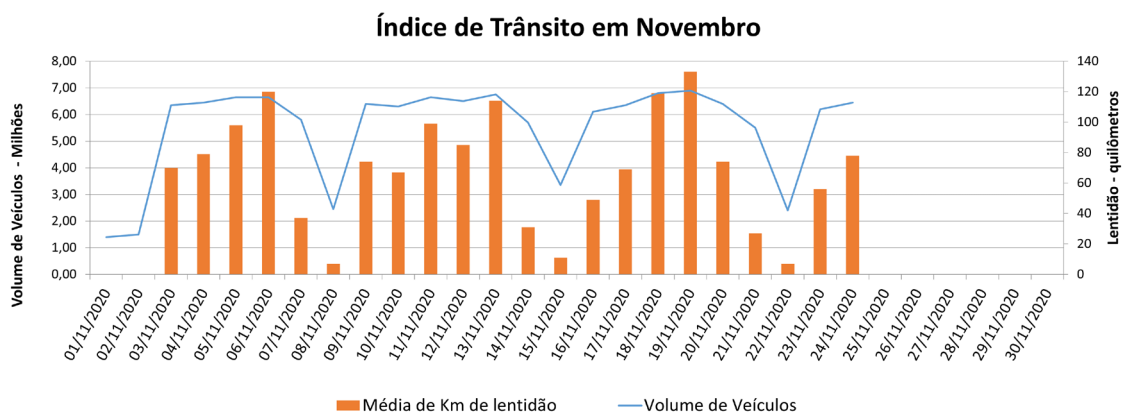

EDIÇÃO

118

25/11/2020

**BOLETIM DIÁRIO
DE MOBILIDADE E TRANSPORTES
COVID-19**

**CIDADE DE
SÃO PAULO**
MOBILIDADE E
TRANSPORTES

A Prefeitura de São Paulo, por meio da Secretaria de Mobilidade e Transportes, informa os índices de trânsito e transporte de terça-feira, 24 de novembro.

A CET registrou média de lentidão no trânsito de 78 km. O volume de veículos circulantes na cidade foi de 6,4 milhões.

A SPTrans informa que 1,9 milhão de pessoas foram transportadas em 11.266 ônibus.

(*) Em decorrência de problemas técnicos ocorridos no servidor da Central de Operações entre sábado (31/10) e segunda-feira (2/11) os dados de lentidão de sábado a segunda não puderam ser coletados.