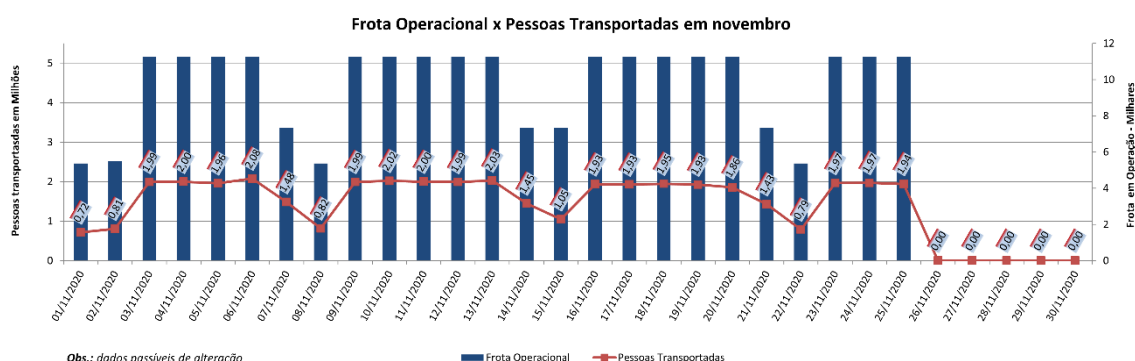

EDIÇÃO

119

26/11/2020

**BOLETIM DIÁRIO
DE MOBILIDADE E TRANSPORTES
COVID-19**

**CIDADE DE
SÃO PAULO**
MOBILIDADE E
TRANSPORTES

A Prefeitura de São Paulo, por meio da Secretaria de Mobilidade e Transportes, informa os índices de trânsito e transporte de quarta-feira, 25 de novembro.

A CET registrou média de lentidão no trânsito de 85 km. O volume de veículos circulantes na cidade foi de 6,5 milhões.

A SPTrans informa que 1,9 milhão de pessoas foram transportadas em 11.270 ônibus.

(*) Em decorrência de problemas técnicos ocorridos no servidor da Central de Operações entre sábado (31/10) e segunda-feira (2/11) os dados de lentidão de sábado a segunda não puderam ser coletados.