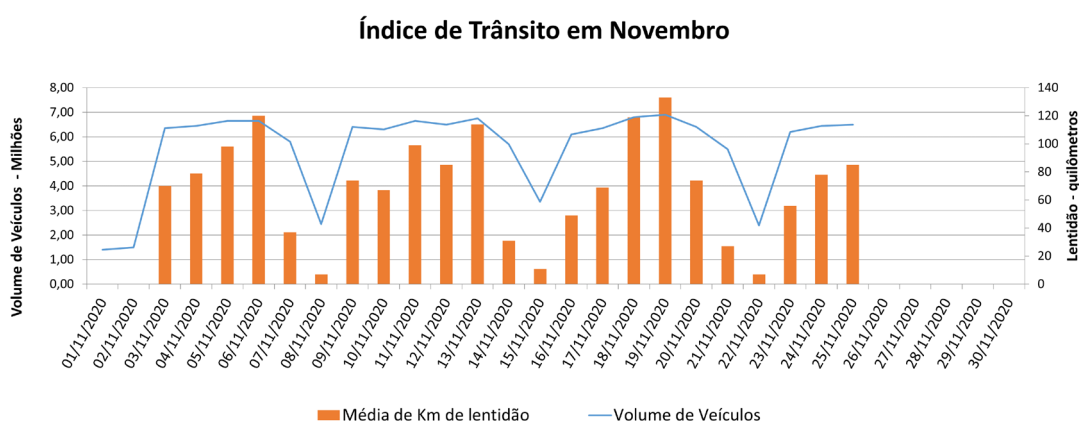

EDIÇÃO

119

26/11/2020

**BOLETIM DIÁRIO
DE MOBILIDADE E TRANSPORTES
COVID-19**

**CIDADE DE
SÃO PAULO**
MOBILIDADE E
TRANSPORTES

A Prefeitura de São Paulo, por meio da Secretaria de Mobilidade e Transportes, informa os índices de trânsito e transporte de quarta-feira, 25 de novembro.

A CET registrou média de lentidão no trânsito de 85 km. O volume de veículos circulantes na cidade foi de 6,5 milhões.

A SPTrans informa que 1,9 milhão de pessoas foram transportadas em 11.270 ônibus.

(*) Em decorrência de problemas técnicos ocorridos no servidor da Central de Operações entre sábado (31/10) e segunda-feira (2/11) os dados de lentidão de sábado a segunda não puderam ser coletados.