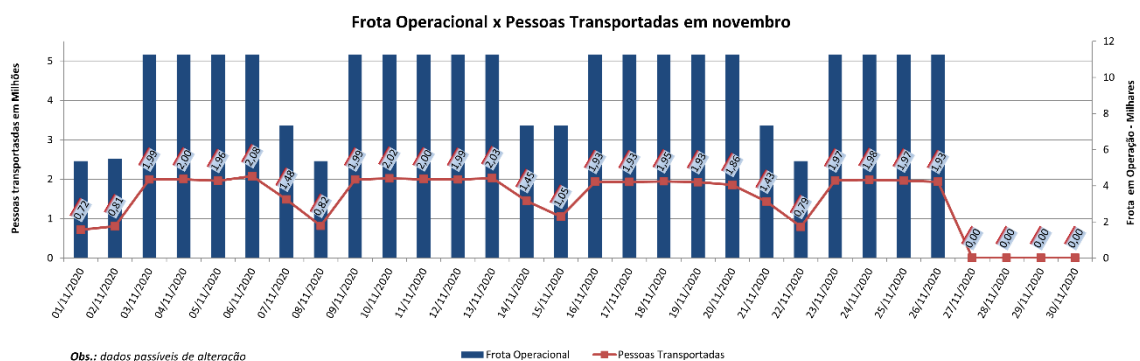

**EDIÇÃO**

**120**

**27/11/2020**

**BOLETIM DIÁRIO  
DE MOBILIDADE E TRANSPORTES  
COVID-19**

**CIDADE DE  
SÃO PAULO**  
MOBILIDADE E  
TRANSPORTES

A Prefeitura de São Paulo, por meio da Secretaria de Mobilidade e Transportes, informa os índices de trânsito e transporte de quinta-feira, 26 de novembro.

A CET registrou média de lentidão no trânsito de 96 km. O volume de veículos circulantes na cidade foi de 6,6 milhões.

A SPTrans informa que 1,9 milhão de pessoas foram transportadas em 11.270 ônibus.

(\* ) Em decorrência de problemas técnicos ocorridos no servidor da Central de Operações entre sábado (31/10) e segunda-feira (2/11) os dados de lentidão de sábado a segunda não puderam ser coletados.