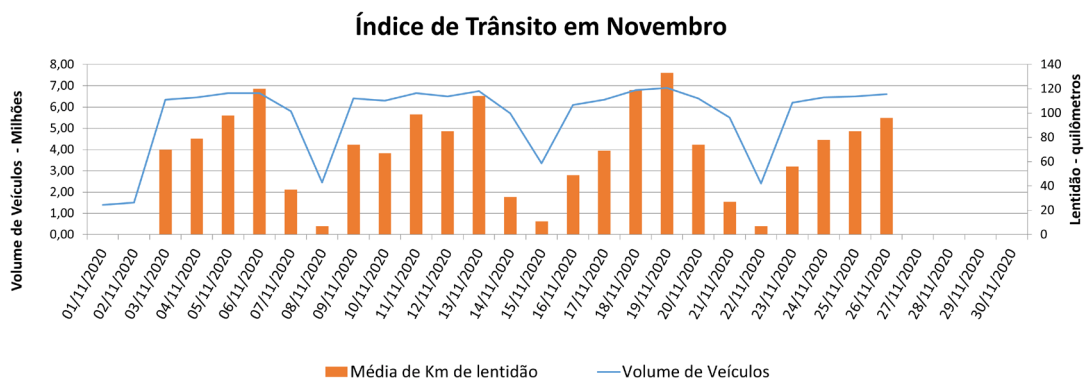

**EDIÇÃO**

**120**

**27/11/2020**

**BOLETIM DIÁRIO  
DE MOBILIDADE E TRANSPORTES  
COVID-19**

**CIDADE DE  
SÃO PAULO**  
MOBILIDADE E  
TRANSPORTES

A Prefeitura de São Paulo, por meio da Secretaria de Mobilidade e Transportes, informa os índices de trânsito e transporte de quinta-feira, 26 de novembro.

A CET registrou média de lentidão no trânsito de 96 km. O volume de veículos circulantes na cidade foi de 6,6 milhões.

A SPTrans informa que 1,9 milhão de pessoas foram transportadas em 11.270 ônibus.

(\* ) Em decorrência de problemas técnicos ocorridos no servidor da Central de Operações entre sábado (31/10) e segunda-feira (2/11) os dados de lentidão de sábado a segunda não puderam ser coletados.