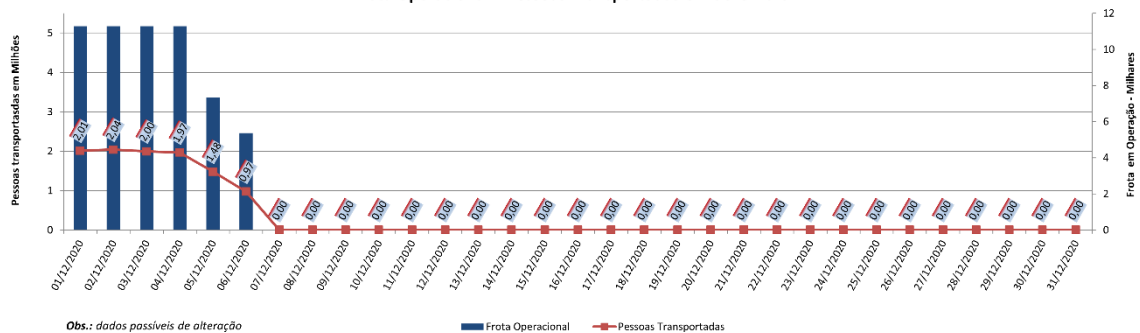

Frota Operacional x Pessoas Transportadas em dezembro

Obs.: dados passíveis de alteração

[Acesse aqui o histórico mês a mês.](#)