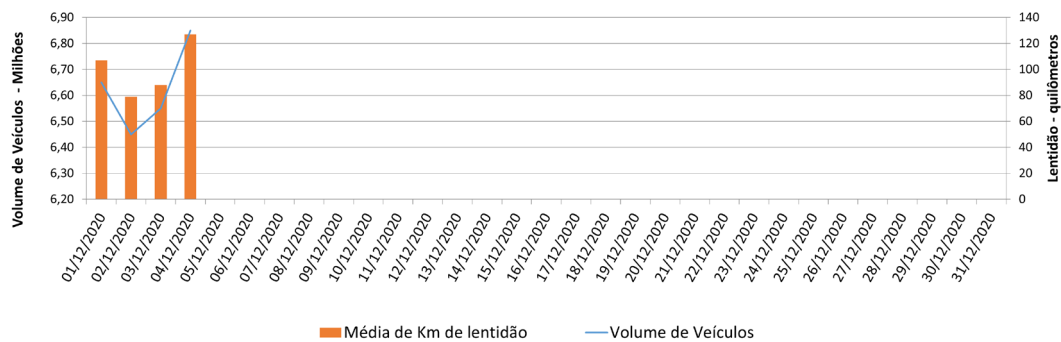

EDIÇÃO

126

07/12/2020

**BOLETIM DIÁRIO
DE MOBILIDADE E TRANSPORTES
COVID-19**

**CIDADE DE
SÃO PAULO**
MOBILIDADE E
TRANSPORTES

A Prefeitura de São Paulo, por meio da Secretaria de Mobilidade e Transportes, informa os índices de trânsito e transporte de sexta-feira, dia 4 de dezembro.

A CET registrou média de lentidão no trânsito de 127 km na sexta-feira (4). O volume de veículos circulantes na cidade foi de 6,8 milhões.

A SPTtrans informa que 1,9 milhão de pessoas foram transportadas em 11.284 ônibus, na última sexta-feira (4).

Índice de Trânsito em Dezembro

OBS: Em razão de manutenção preventiva realizada na rede da Central de Operações, situada na Rua Bela Cintra, ao longo deste final de semana, os índices de lentidão e o volume de veículos circulantes no sábado (5) e domingo (6) não puderam ser extraídos.