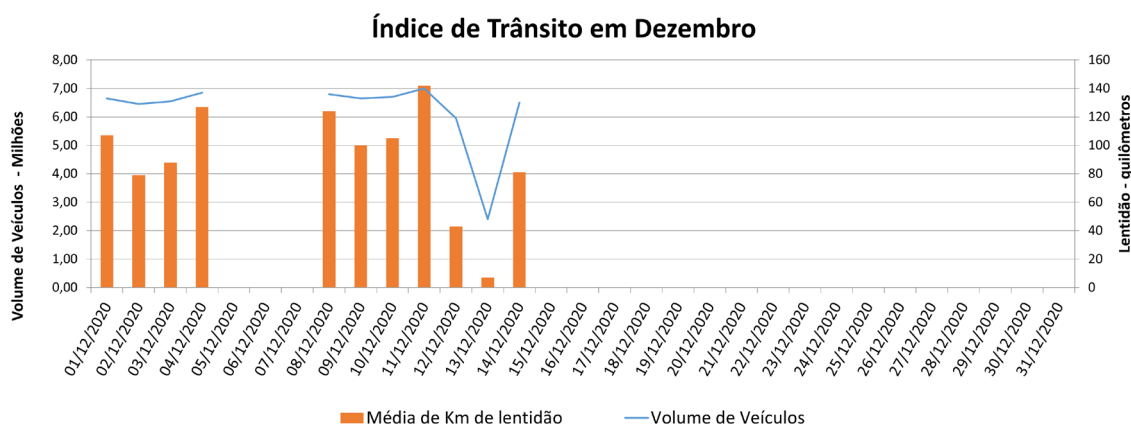

EDIÇÃO

132

16/12/2020

BOLETIM DIÁRIO DE MOBILIDADE E TRANSPORTES COVID-19

**CIDADE DE
SÃO PAULO**
MOBILIDADE E
TRANSPORTES

A Prefeitura de São Paulo, por meio da Secretaria de Mobilidade e Transportes, informa os índices de trânsito e transporte de terça-feira, 15 de dezembro.

A CET registrou média de lentidão no trânsito de 109 km. O volume de veículos circulantes na cidade foi de 6,7 milhões.

A SPTrans informa que 2 milhões de pessoas foram transportadas em 11.284 ônibus.

OBS: Em razão de manutenção preventiva realizada na rede da Central de Operações da CET, situada na Rua Bela Cintra, ao longo deste final de semana, os índices de lentidão e o volume de veículos circulantes no sábado (5), domingo (6) e segunda (7) não puderam ser extraídos.