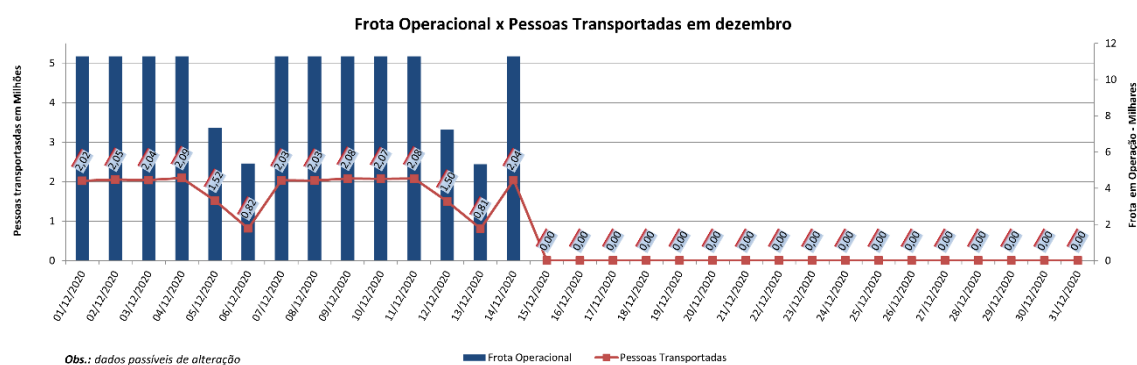

EDIÇÃO

132

16/12/2020

BOLETIM DIÁRIO DE MOBILIDADE E TRANSPORTES COVID-19

**CIDADE DE
SÃO PAULO**
MOBILIDADE E
TRANSPORTES

A Prefeitura de São Paulo, por meio da Secretaria de Mobilidade e Transportes, informa os índices de trânsito e transporte de terça-feira, 15 de dezembro.

A CET registrou média de lentidão no trânsito de 109 km. O volume de veículos circulantes na cidade foi de 6,7 milhões.

A SPTrans informa que 2 milhões de pessoas foram transportadas em 11.284 ônibus.

OBS: Em razão de manutenção preventiva realizada na rede da Central de Operações da CET, situada na Rua Bela Cintra, ao longo deste final de semana, os índices de lentidão e o volume de veículos circulantes no sábado (5), domingo (6) e segunda (7) não puderam ser extraídos.