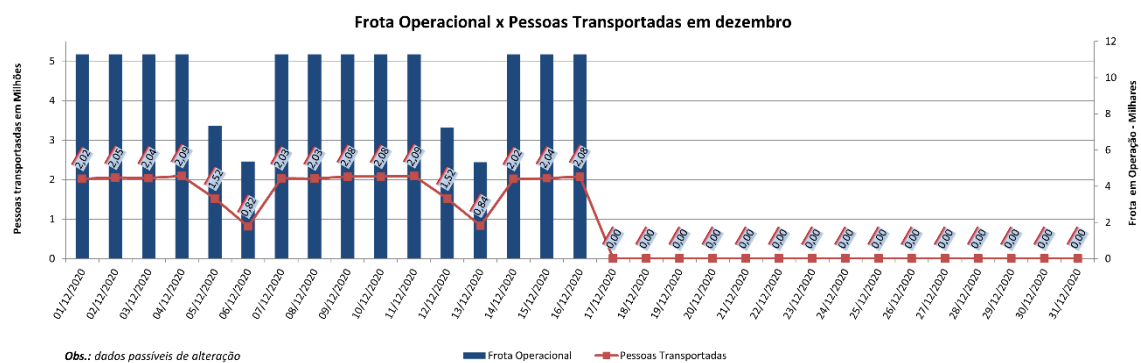

EDIÇÃO

133

17/12/2020

BOLETIM DIÁRIO DE MOBILIDADE E TRANSPORTES COVID-19

**CIDADE DE
SÃO PAULO**
MOBILIDADE E
TRANSPORTES

A Prefeitura de São Paulo, por meio da Secretaria de Mobilidade e Transportes, informa os índices de trânsito e transporte de quarta-feira, 16 de dezembro.

A CET registrou média de lentidão no trânsito de 116 km. O volume de veículos circulantes na cidade foi de 6,7 milhões.

A SPTrans informa que 2 milhões de pessoas foram transportadas em 11.284 ônibus.

OBS: Em razão de manutenção preventiva realizada na rede da Central de Operações da CET, situada na Rua Bela Cintra, ao longo deste final de semana, os índices de lentidão e o volume de veículos circulantes no sábado (5), domingo (6) e segunda (7) não puderam ser extraídos.