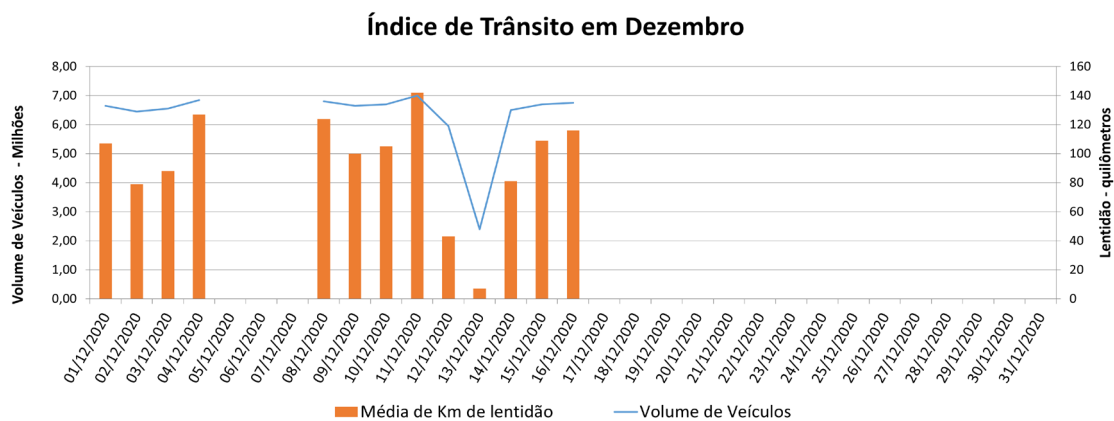

EDIÇÃO

133

17/12/2020

BOLETIM DIÁRIO DE MOBILIDADE E TRANSPORTES COVID-19

**CIDADE DE
SÃO PAULO**
MOBILIDADE E
TRANSPORTES

A Prefeitura de São Paulo, por meio da Secretaria de Mobilidade e Transportes, informa os índices de trânsito e transporte de quarta-feira, 16 de dezembro.

A CET registrou média de lentidão no trânsito de 116 km. O volume de veículos circulantes na cidade foi de 6,7 milhões.

A SPTrans informa que 2 milhões de pessoas foram transportadas em 11.284 ônibus.

OBS: Em razão de manutenção preventiva realizada na rede da Central de Operações da CET, situada na Rua Bela Cintra, ao longo deste final de semana, os índices de lentidão e o volume de veículos circulantes no sábado (5), domingo (6) e segunda (7) não puderam ser extraídos.