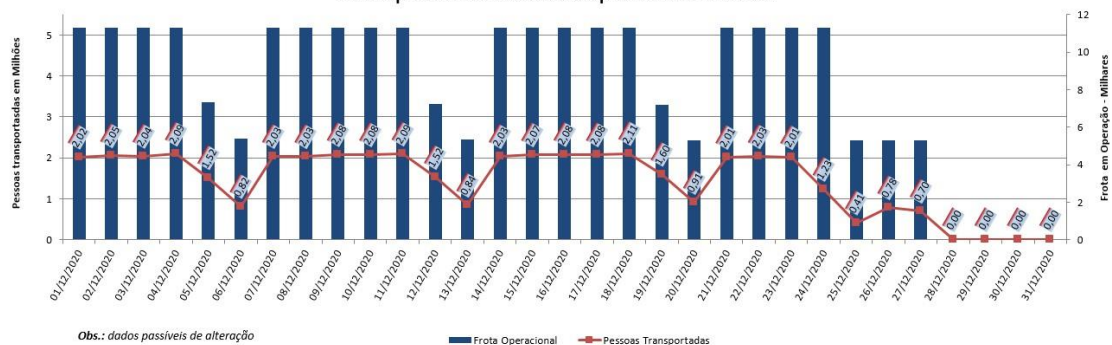

Frota Operacional x Pessoas Transportadas em dezembro

Obs.: dados passíveis de alteração

[Acesse aqui o histórico mês a mês.](#)