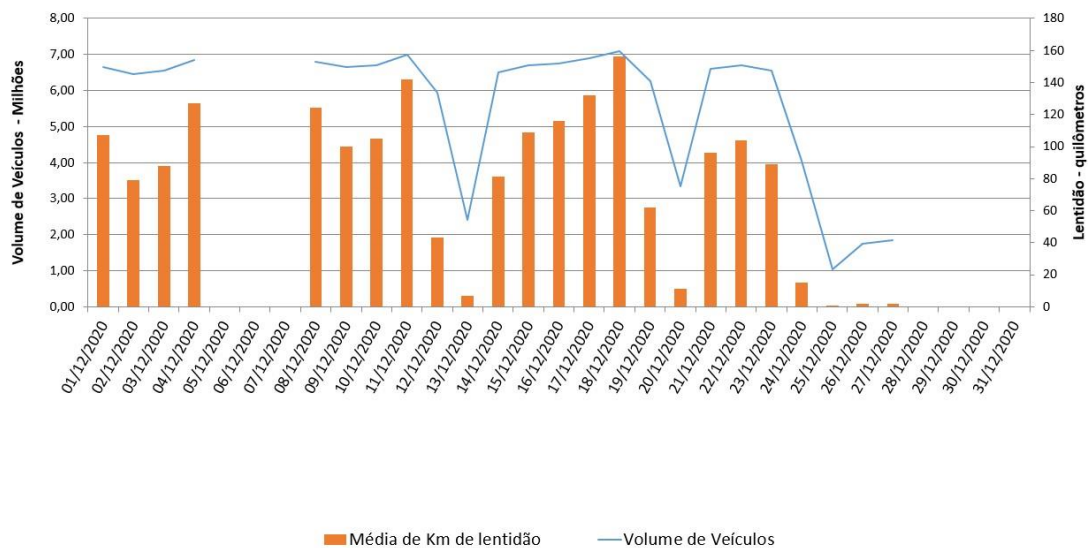

# BOLETIM DIÁRIO DE MOBILIDADE E TRANSPORTES COVID-19

**CIDADE DE  
SÃO PAULO**  
MOBILIDADE E  
TRANSPORTES

A Prefeitura de São Paulo, por meio da Secretaria de Mobilidade e Transportes, informa os índices de trânsito de quinta, sexta, sábado e domingo, dias 24, 25, 26 e 27 de dezembro, e de transporte de quinta-feira, 24 de dezembro.

A CET registrou média de lentidão no trânsito de 15 km na quinta-feira (24), 1 km na sexta-feira (25), 2 km no sábado (26) e 2 km no domingo (27). O volume de veículos circulantes na cidade foi de 4 milhões na quinta, 1 milhão na sexta, 1,7 milhão no sábado e 1,8 milhão no domingo.

A SPTrans informa que 1,2 milhão de pessoas foram transportadas em 11.284 ônibus na quinta-feira dia 24.

**Índice de Trânsito em Dezembro**

*OBS: Em razão de manutenção preventiva realizada na rede da Central de Operações da CET, situada na Rua Bela Cintra, ao longo deste final de semana, os índices de lentidão e o volume de veículos circulantes no sábado (5), domingo (6) e segunda (7) não puderam ser extraídos.*