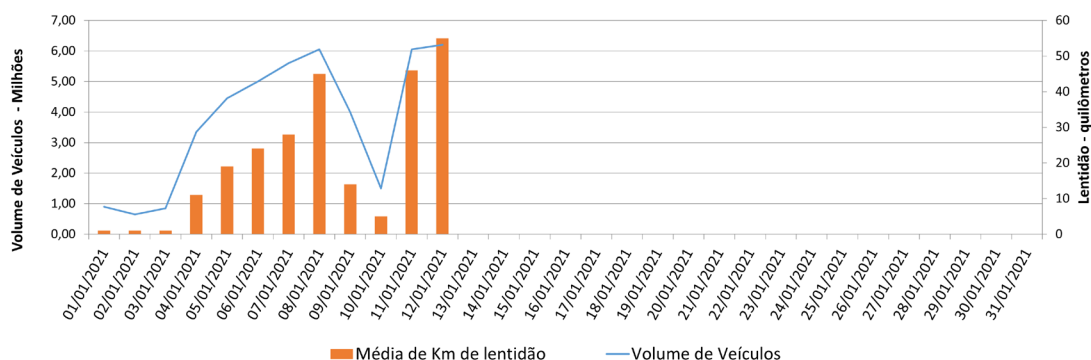

A Prefeitura de São Paulo, por meio da Secretaria de Mobilidade e Transportes, informa os índices de trânsito e transporte de terça-feira, 12 de janeiro.

A CET registrou média de lentidão no trânsito de 55 km. O volume de veículos circulantes na cidade foi de 6,2 milhões.

A SPTrans informa que 2,07 milhões de pessoas foram transportadas em 11.308 ônibus.

Índice de Trânsito em Janeiro