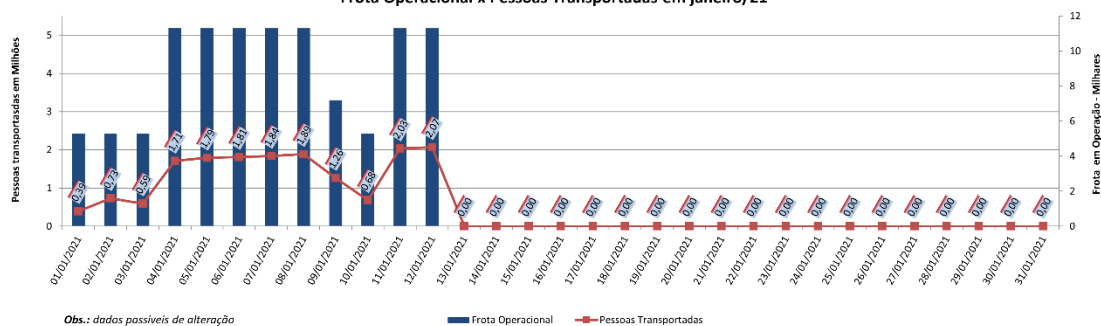

Frota Operacional x Pessoas Transportadas em janeiro/21

Obs.: dados passíveis de alteração

[Acesse aqui o histórico mês a mês.](#)