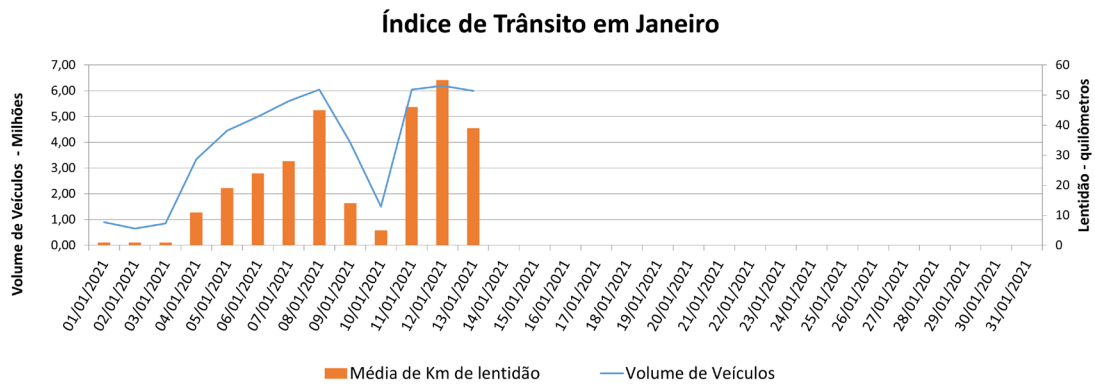

# BOLETIM DIÁRIO DE MOBILIDADE E TRANSPORTES COVID-19

**CIDADE DE  
SÃO PAULO**  
MOBILIDADE E  
TRANSPORTES

A Prefeitura de São Paulo, por meio da Secretaria de Mobilidade e Transportes, informa os índices de trânsito e transporte de quarta-feira, 13 de janeiro.

A CET registrou média de lentidão no trânsito de 39 km. O volume de veículos circulantes na cidade foi de 6 milhões.

A SPTrans informa que 2,07 milhões de pessoas foram transportadas em 11.308 ônibus.

[Acesse aqui o histórico mês a mês.](#)