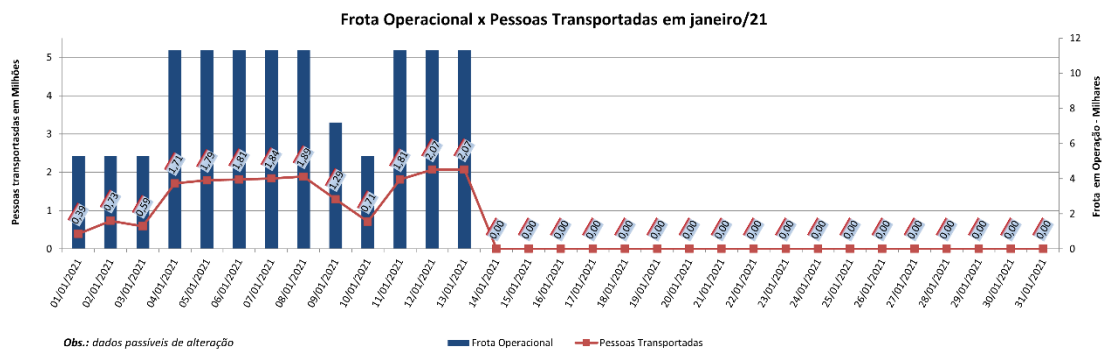

# BOLETIM DIÁRIO DE MOBILIDADE E TRANSPORTES COVID-19

**CIDADE DE  
SÃO PAULO**  
MOBILIDADE E  
TRANSPORTES

A Prefeitura de São Paulo, por meio da Secretaria de Mobilidade e Transportes, informa os índices de trânsito e transporte de quarta-feira, 13 de janeiro.

A CET registrou média de lentidão no trânsito de 39 km. O volume de veículos circulantes na cidade foi de 6 milhões.

A SPTrans informa que 2,07 milhões de pessoas foram transportadas em 11.308 ônibus.

[Acesse aqui o histórico mês a mês.](#)