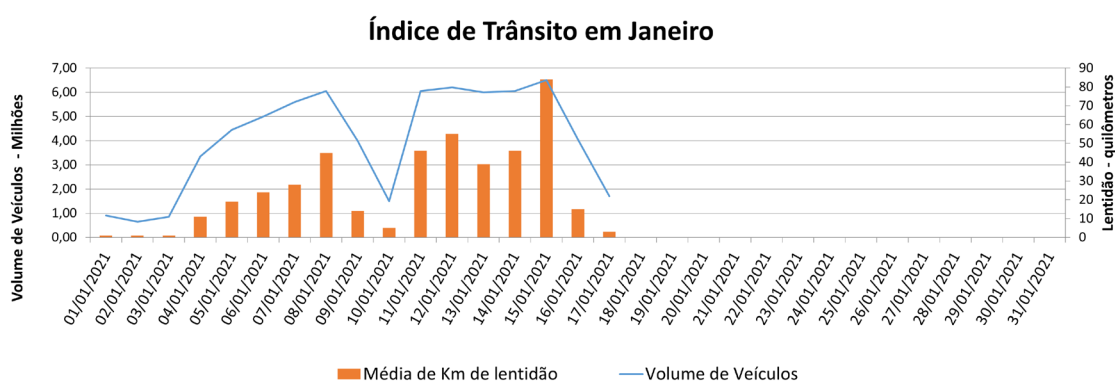

**EDIÇÃO**

**151**

**18/01/2021**

**BOLETIM DIÁRIO  
DE MOBILIDADE E TRANSPORTES  
COVID-19**

**CIDADE DE  
SÃO PAULO**  
MOBILIDADE E  
TRANSPORTES

A Prefeitura de São Paulo, por meio da Secretaria de Mobilidade e Transportes, informa os índices de trânsito de sexta, sábado e domingo, dias 15, 16 e 17 de janeiro, e de transporte de sexta-feira, dia 15.

A CET registrou média de lentidão no trânsito de 84 km na sexta-feira (15), 15 km no sábado (16) e 3 km no domingo (17). O volume de veículos circulantes na cidade foi de 6,5 milhões na sexta, 4 milhões no sábado e 1,7 milhão no domingo.

A SPTrans informa que 1,8 milhões de pessoas foram transportadas em 11.308 ônibus.

[Acesse aqui o histórico mês a mês.](#)