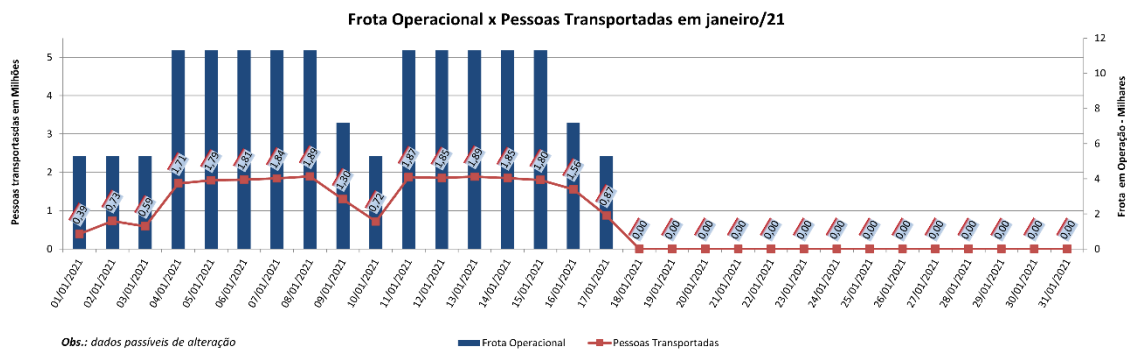

**EDIÇÃO**

**151**

**18/01/2021**

**BOLETIM DIÁRIO  
DE MOBILIDADE E TRANSPORTES  
COVID-19**

**CIDADE DE  
SÃO PAULO**  
MOBILIDADE E  
TRANSPORTES

A Prefeitura de São Paulo, por meio da Secretaria de Mobilidade e Transportes, informa os índices de trânsito de sexta, sábado e domingo, dias 15, 16 e 17 de janeiro, e de transporte de sexta-feira, dia 15.

A CET registrou média de lentidão no trânsito de 84 km na sexta-feira (15), 15 km no sábado (16) e 3 km no domingo (17). O volume de veículos circulantes na cidade foi de 6,5 milhões na sexta, 4 milhões no sábado e 1,7 milhão no domingo.

A SPTrans informa que 1,8 milhões de pessoas foram transportadas em 11.308 ônibus.

[Acesse aqui o histórico mês a mês.](#)