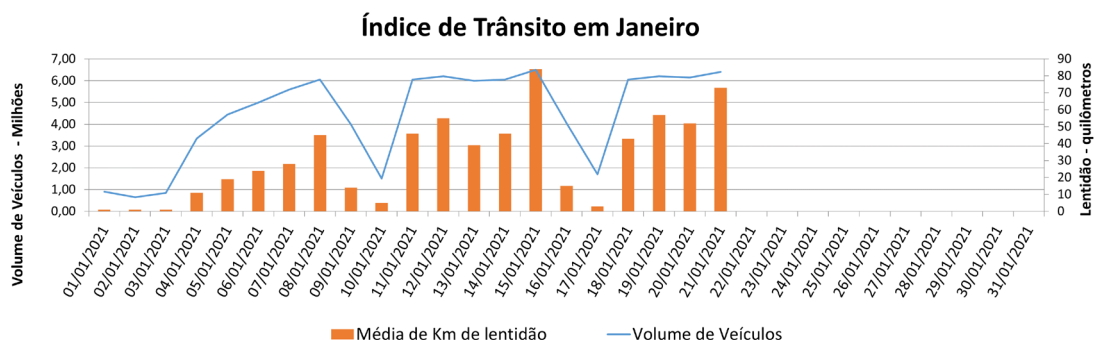

EDIÇÃO

155

22/01/2021

BOLETIM DIÁRIO DE MOBILIDADE E TRANSPORTES COVID-19

**CIDADE DE
SÃO PAULO**
MOBILIDADE E
TRANSPORTES

A Prefeitura de São Paulo, por meio da Secretaria de Mobilidade e Transportes, informa os índices de trânsito e transporte de quinta-feira, 21 de janeiro.

A CET registrou média de lentidão no trânsito de 73 km. O volume de veículos circulantes na cidade foi de 6,4 milhões.

A SPTrans informa que 2,07 milhões de pessoas foram transportadas em 11.308 ônibus.