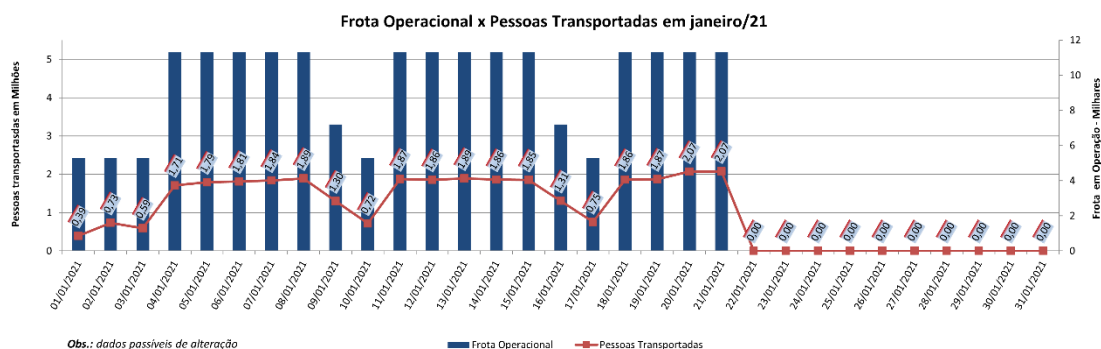

EDIÇÃO

155

22/01/2021

BOLETIM DIÁRIO DE MOBILIDADE E TRANSPORTES COVID-19

**CIDADE DE
SÃO PAULO**
MOBILIDADE E
TRANSPORTES

A Prefeitura de São Paulo, por meio da Secretaria de Mobilidade e Transportes, informa os índices de trânsito e transporte de quinta-feira, 21 de janeiro.

A CET registrou média de lentidão no trânsito de 73 km. O volume de veículos circulantes na cidade foi de 6,4 milhões.

A SPTrans informa que 2,07 milhões de pessoas foram transportadas em 11.308 ônibus.