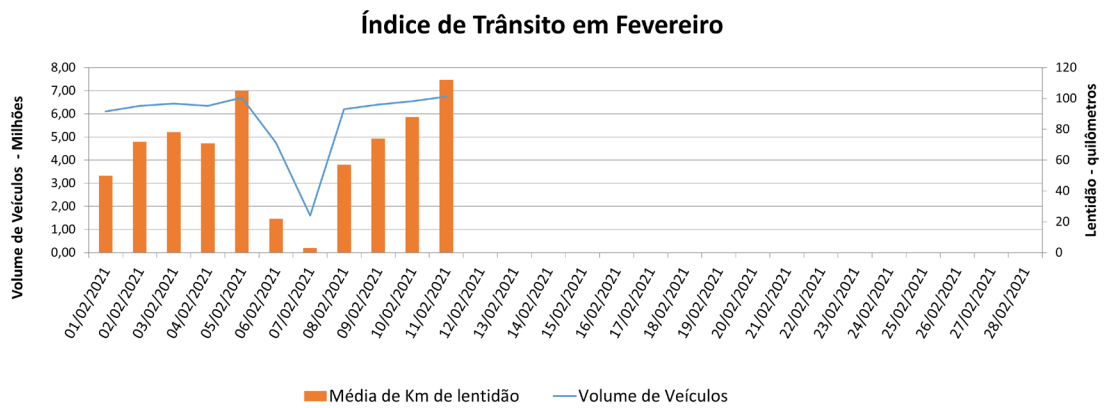

**EDIÇÃO**

**169**

**12/02/2021**

**BOLETIM DIÁRIO  
DE MOBILIDADE E TRANSPORTES  
COVID-19**

**CIDADE DE  
SÃO PAULO**  
MOBILIDADE E  
TRANSPORTES

A Prefeitura de São Paulo, por meio da Secretaria de Mobilidade e Transportes, informa os índices de trânsito e transporte de quinta-feira, 11 de fevereiro.

A CET registrou média de lentidão no trânsito de 112 km. O volume de veículos circulantes na cidade foi de 6,7 milhões.

A SPTrans informa que 2 milhões de pessoas foram transportadas em 11.308 ônibus.

[Acesse aqui o histórico mês a mês.](#)