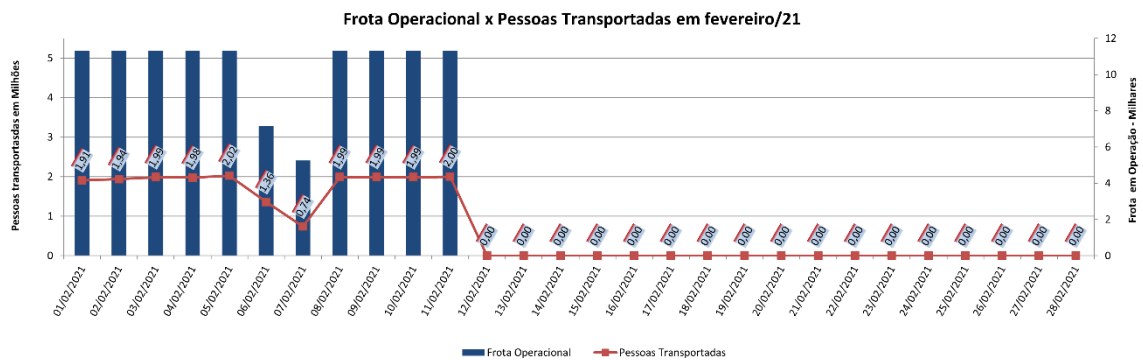

**EDIÇÃO**

**169**

**12/02/2021**

**BOLETIM DIÁRIO  
DE MOBILIDADE E TRANSPORTES  
COVID-19**

**CIDADE DE  
SÃO PAULO**  
MOBILIDADE E  
TRANSPORTES

A Prefeitura de São Paulo, por meio da Secretaria de Mobilidade e Transportes, informa os índices de trânsito e transporte de quinta-feira, 11 de fevereiro.

A CET registrou média de lentidão no trânsito de 112 km. O volume de veículos circulantes na cidade foi de 6,7 milhões.

A SPTrans informa que 2 milhões de pessoas foram transportadas em 11.308 ônibus.

[Acesse aqui o histórico mês a mês.](#)