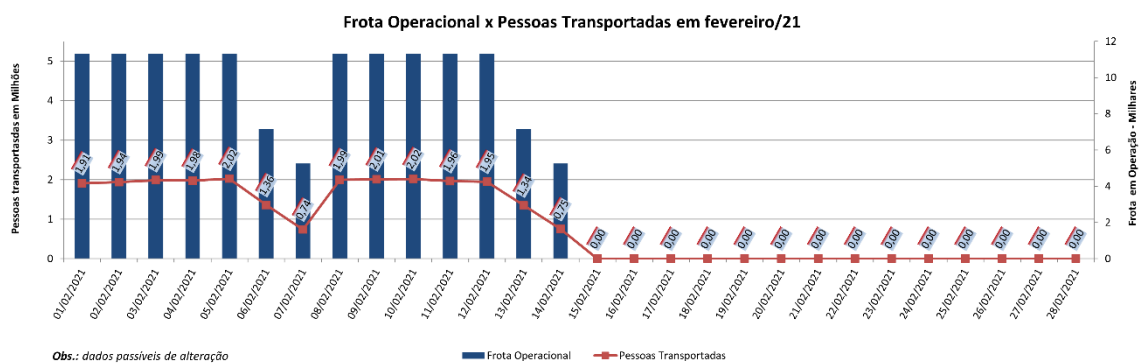

EDIÇÃO

170

15/02/2021

BOLETIM DIÁRIO DE MOBILIDADE E TRANSPORTES COVID-19

**CIDADE DE
SÃO PAULO**
MOBILIDADE E
TRANSPORTES

A Prefeitura de São Paulo, por meio da Secretaria de Mobilidade e Transportes, informa os índices de trânsito de sexta, sábado e domingo, dias 12, 13 e 14 de fevereiro, e transporte de sexta-feira, 12 de fevereiro.

A CET registrou média de lentidão no trânsito de 110 km na sexta-feira (12), 28 km no sábado (13) e 3 km no domingo (14). O volume de veículos circulantes na cidade foi de 6,7 milhões na sexta, 5,6 milhões no sábado e 1,7 milhão no domingo.

A SPTrans informa que 1,95 milhão de pessoas foram transportadas em 11.308 ônibus, na sexta-feira.

[Acesse aqui o histórico mês a mês.](#)