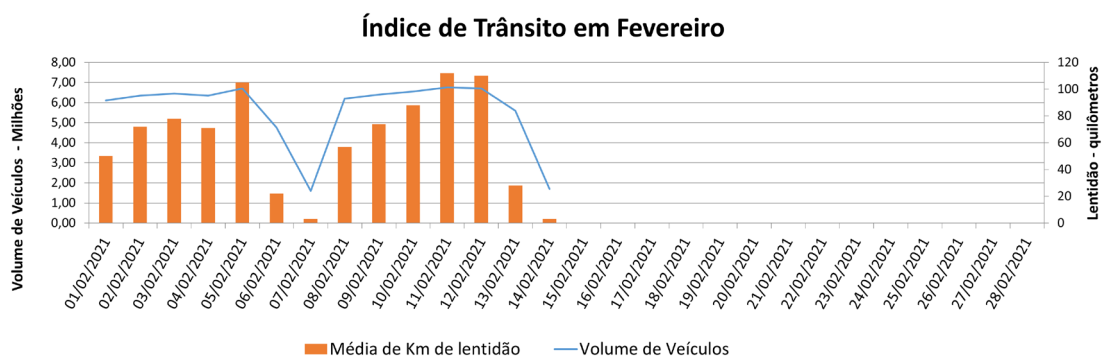

EDIÇÃO

170

15/02/2021

BOLETIM DIÁRIO DE MOBILIDADE E TRANSPORTES COVID-19

**CIDADE DE
SÃO PAULO**
MOBILIDADE E
TRANSPORTES

A Prefeitura de São Paulo, por meio da Secretaria de Mobilidade e Transportes, informa os índices de trânsito de sexta, sábado e domingo, dias 12, 13 e 14 de fevereiro, e transporte de sexta-feira, 12 de fevereiro.

A CET registrou média de lentidão no trânsito de 110 km na sexta-feira (12), 28 km no sábado (13) e 3 km no domingo (14). O volume de veículos circulantes na cidade foi de 6,7 milhões na sexta, 5,6 milhões no sábado e 1,7 milhão no domingo.

A SPTrans informa que 1,95 milhão de pessoas foram transportadas em 11.308 ônibus, na sexta-feira.

[Acesse aqui o histórico mês a mês.](#)