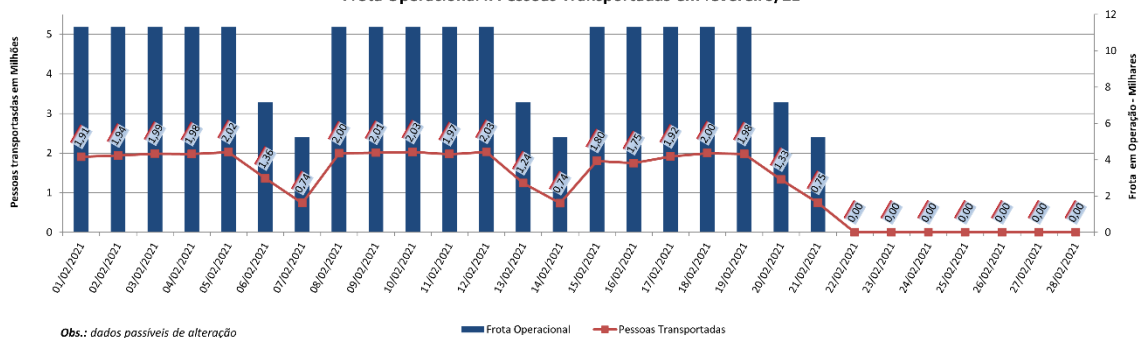

EDIÇÃO

175

22/02/2021

BOLETIM DIÁRIO DE MOBILIDADE E TRANSPORTES COVID-19

**CIDADE DE
SÃO PAULO**
MOBILIDADE E
TRANSPORTES

A Prefeitura de São Paulo, por meio da Secretaria de Mobilidade e Transportes, informa os índices de trânsito de sexta, sábado e domingo, dias 19, 20 e 21 de fevereiro, e transporte de sexta-feira, 19 de fevereiro.

A CET registrou média de lentidão no trânsito de 89 km na sexta-feira (19), 22 km no sábado (20) e 3 km no domingo (21). O volume de veículos circulantes na cidade foi de 6,5 milhões na sexta, 4,8 milhões no sábado e 1,6 milhão no domingo.

A SPTrans informa que 1,98 milhão de pessoas foram transportadas em 11.308 ônibus, na sexta-feira.

Índice de Trânsito em Fevereiro

Frota Operacional x Pessoas Transportadas em fevereiro/21

Obs.: dados passíveis de alteração