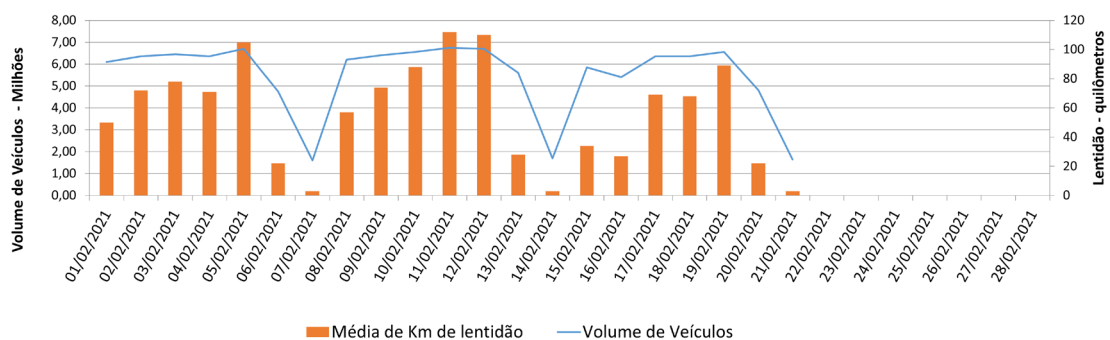

EDIÇÃO

175

22/02/2021

BOLETIM DIÁRIO DE MOBILIDADE E TRANSPORTES COVID-19

**CIDADE DE
SÃO PAULO**
MOBILIDADE E
TRANSPORTES

A Prefeitura de São Paulo, por meio da Secretaria de Mobilidade e Transportes, informa os índices de trânsito de sexta, sábado e domingo, dias 19, 20 e 21 de fevereiro, e transporte de sexta-feira, 19 de fevereiro.

A CET registrou média de lentidão no trânsito de 89 km na sexta-feira (19), 22 km no sábado (20) e 3 km no domingo (21). O volume de veículos circulantes na cidade foi de 6,5 milhões na sexta, 4,8 milhões no sábado e 1,6 milhão no domingo.

A SPTrans informa que 1,98 milhão de pessoas foram transportadas em 11.308 ônibus, na sexta-feira.

Índice de Trânsito em Fevereiro

Frota Operacional x Pessoas Transportadas em fevereiro/21

Obs.: dados passíveis de alteração