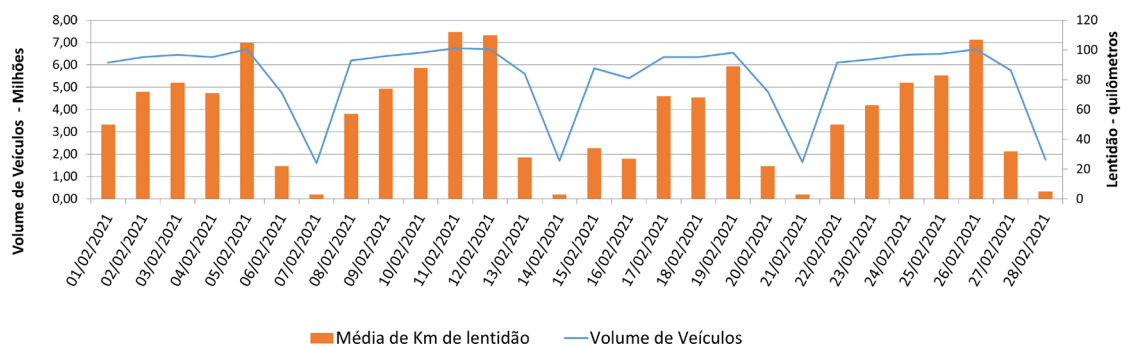

EDIÇÃO

180

01/03/2021

**BOLETIM DIÁRIO
DE MOBILIDADE E TRANSPORTES
COVID-19**

**CIDADE DE
SÃO PAULO**
MOBILIDADE E
TRANSPORTES

A Prefeitura de São Paulo, por meio da Secretaria de Mobilidade e Transportes, informa os índices de trânsito de sexta, sábado e domingo, dias 26, 27 e 28 de fevereiro, e transporte de sexta-feira, 26 de fevereiro.

A CET registrou média de lentidão no trânsito de 107 km na sexta-feira (26), 32 km no sábado (27) e 05 km no domingo (28). O volume de veículos circulantes na cidade foi de 6,7 milhões na sexta, 5,7 milhões no sábado e 1,7 milhão no domingo.

A SPTrans informa que 1,93 milhão de pessoas foram transportadas em 11.308 ônibus, na sexta-feira.

Índice de Trânsito em Fevereiro

[Acesse aqui o histórico mês a mês.](#)