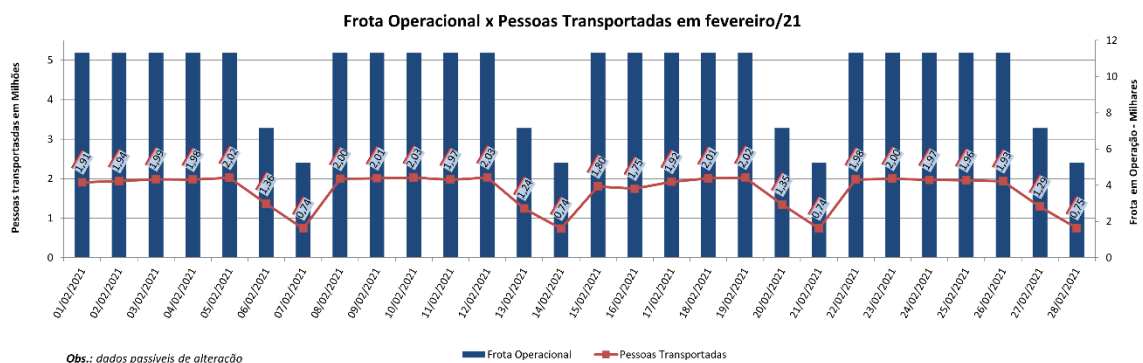

EDIÇÃO

180

01/03/2021

**BOLETIM DIÁRIO
DE MOBILIDADE E TRANSPORTES
COVID-19**

**CIDADE DE
SÃO PAULO**
MOBILIDADE E
TRANSPORTES

A Prefeitura de São Paulo, por meio da Secretaria de Mobilidade e Transportes, informa os índices de trânsito de sexta, sábado e domingo, dias 26, 27 e 28 de fevereiro, e transporte de sexta-feira, 26 de fevereiro.

A CET registrou média de lentidão no trânsito de 107 km na sexta-feira (26), 32 km no sábado (27) e 05 km no domingo (28). O volume de veículos circulantes na cidade foi de 6,7 milhões na sexta, 5,7 milhões no sábado e 1,7 milhão no domingo.

A SPTrans informa que 1,93 milhão de pessoas foram transportadas em 11.308 ônibus, na sexta-feira.

Índice de Trânsito em Fevereiro

[Acesse aqui o histórico mês a mês.](#)