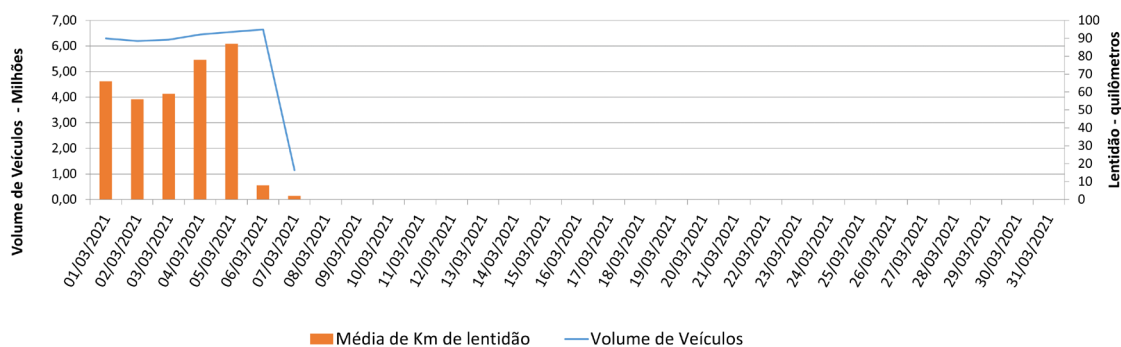

EDIÇÃO

185

08/03/2021

**BOLETIM DIÁRIO
DE MOBILIDADE E TRANSPORTES
COVID-19**

**CIDADE DE
SÃO PAULO**
MOBILIDADE E
TRANSPORTES

A Prefeitura de São Paulo, por meio da Secretaria de Mobilidade e Transportes, informa os índices de trânsito de sexta, sábado e domingo, dias 05, 06 e 07 de março, e transporte de sexta-feira, 05 de fevereiro.

A CET registrou média de lentidão no trânsito de 87 km na sexta-feira (05), 08 km no sábado (06) e 02 km no domingo (07). O volume de veículos circulantes na cidade foi de 6,5 milhões na sexta, 6,6 milhões no sábado e 1,1 milhão no domingo.

A SPTrans informa que 1,99 milhão de pessoas foram transportadas em 11.308 ônibus, na sexta-feira.

Índice de Trânsito em Março

Frota Operacional x Pessoas Transportadas em março/21

Obs.: dados passíveis de alteração