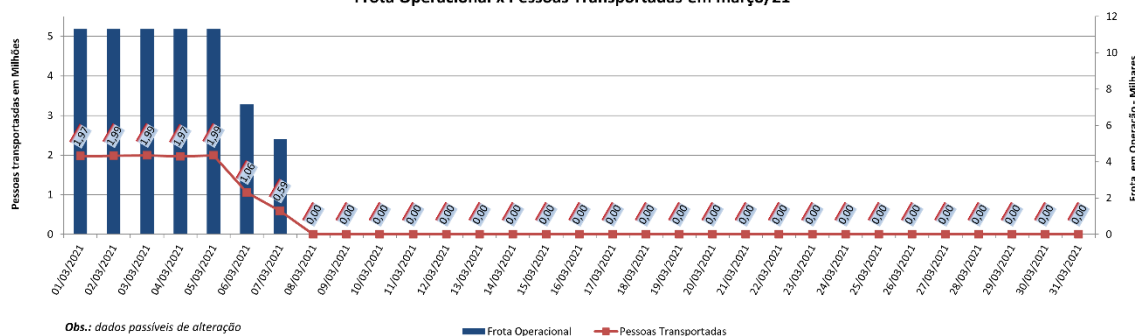

EDIÇÃO

185

08/03/2021

**BOLETIM DIÁRIO
DE MOBILIDADE E TRANSPORTES
COVID-19**

**CIDADE DE
SÃO PAULO**
MOBILIDADE E
TRANSPORTES

A Prefeitura de São Paulo, por meio da Secretaria de Mobilidade e Transportes, informa os índices de trânsito de sexta, sábado e domingo, dias 05, 06 e 07 de março, e transporte de sexta-feira, 05 de fevereiro.

A CET registrou média de lentidão no trânsito de 87 km na sexta-feira (05), 08 km no sábado (06) e 02 km no domingo (07). O volume de veículos circulantes na cidade foi de 6,5 milhões na sexta, 6,6 milhões no sábado e 1,1 milhão no domingo.

A SPTrans informa que 1,99 milhão de pessoas foram transportadas em 11.308 ônibus, na sexta-feira.

Índice de Trânsito em Março

Frota Operacional x Pessoas Transportadas em março/21

Obs.: dados passíveis de alteração