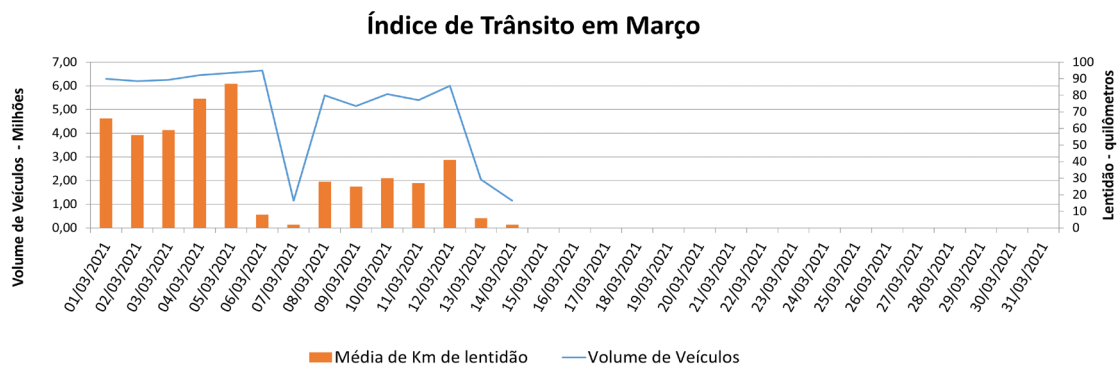

**EDIÇÃO**

**190**

**15/03/2021**

**BOLETIM DIÁRIO  
DE MOBILIDADE E TRANSPORTES  
COVID-19**

**CIDADE DE  
SÃO PAULO**  
MOBILIDADE E  
TRANSPORTES

A Prefeitura de São Paulo, por meio da Secretaria de Mobilidade e Transportes, informa os índices de trânsito de sexta, sábado e domingo, dias 12, 13 e 14 de março, e transporte de sexta-feira, 12 de março.

A CET registrou média de lentidão no trânsito de 41 km na sexta-feira (12), 06 km no sábado (13) e 02 km no domingo (14). O volume de veículos circulantes na cidade foi de 6,0 milhões na sexta, 2,0 milhões no sábado e 1,1 milhão no domingo.

A SPTrans informa que 1,69 milhão de pessoas foram transportadas em 11.308 ônibus, na sexta-feira.

[Acesse aqui o histórico mês a mês.](#)