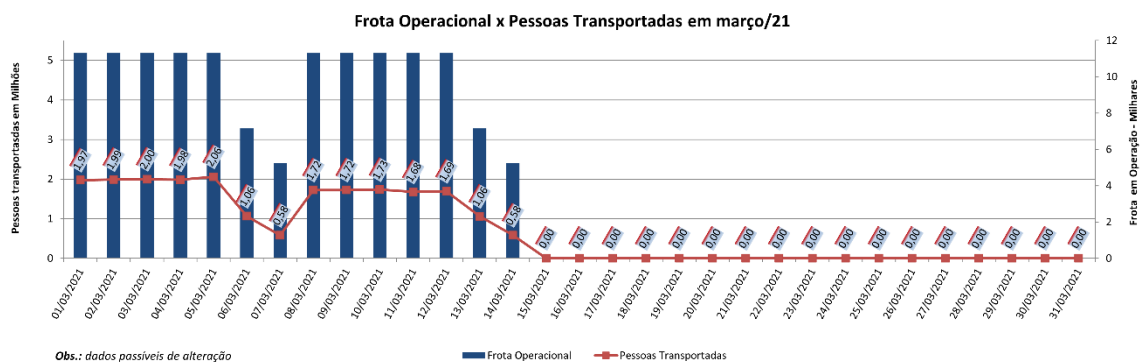

**EDIÇÃO**

**190**

**15/03/2021**

**BOLETIM DIÁRIO  
DE MOBILIDADE E TRANSPORTES  
COVID-19**

**CIDADE DE  
SÃO PAULO**  
MOBILIDADE E  
TRANSPORTES

A Prefeitura de São Paulo, por meio da Secretaria de Mobilidade e Transportes, informa os índices de trânsito de sexta, sábado e domingo, dias 12, 13 e 14 de março, e transporte de sexta-feira, 12 de março.

A CET registrou média de lentidão no trânsito de 41 km na sexta-feira (12), 06 km no sábado (13) e 02 km no domingo (14). O volume de veículos circulantes na cidade foi de 6,0 milhões na sexta, 2,0 milhões no sábado e 1,1 milhão no domingo.

A SPTrans informa que 1,69 milhão de pessoas foram transportadas em 11.308 ônibus, na sexta-feira.

[Acesse aqui o histórico mês a mês.](#)