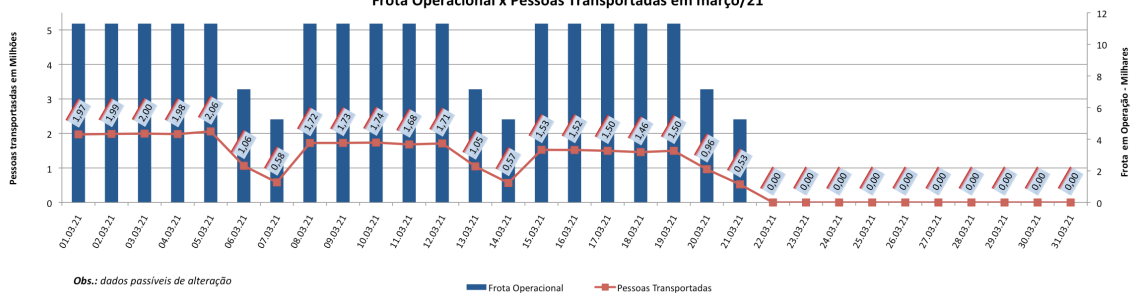

EDIÇÃO

195

22/03/2021

BOLETIM DIÁRIO
DE MOBILIDADE E TRANSPORTES
COVID-19

CIDADE DE
SÃO PAULO
MOBILIDADE E
TRANSPORTES

A Prefeitura de São Paulo, por meio da Secretaria de Mobilidade e Transportes, informa os índices de trânsito de sexta, sábado e domingo, dias 19, 20 e 21 de março, e transporte de sexta-feira, 19 de março. A CET registrou média de lentidão no trânsito de 41 km na sexta-feira (19), 03 km no sábado (20) e 02 km no domingo (21). O volume de veículos circulantes na cidade foi de 6,0 milhões na sexta, 1,5 milhão no sábado e 1,1 milhão no domingo. A SPTTrans informa que 1,5 milhão de pessoas foram transportadas em 11.308 ônibus, na sexta-feira.

Índice de Trânsito em Março

Frota Operacional x Pessoas Transportadas em março/21

Obs.: dados passíveis de alteração

Veja nas próximas páginas o histórico diário dos últimos meses.