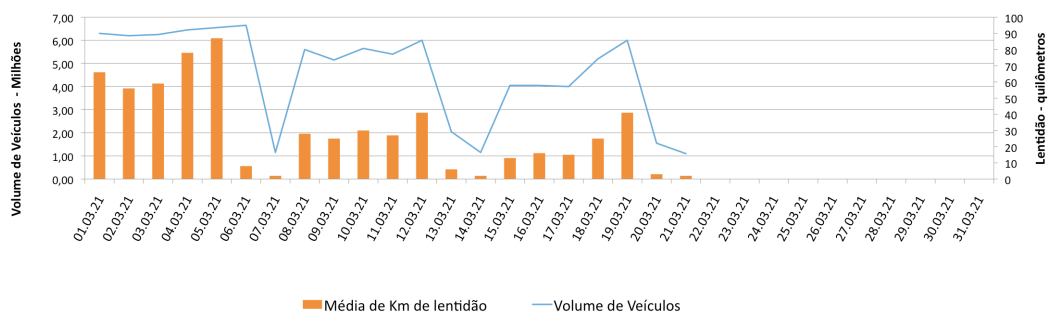

EDIÇÃO

195

22/03/2021

BOLETIM DIÁRIO
DE MOBILIDADE E TRANSPORTES
COVID-19

CIDADE DE
SÃO PAULO
MOBILIDADE E
TRANSPORTES

A Prefeitura de São Paulo, por meio da Secretaria de Mobilidade e Transportes, informa os índices de trânsito de sexta, sábado e domingo, dias 19, 20 e 21 de março, e transporte de sexta-feira, 19 de março. A CET registrou média de lentidão no trânsito de 41 km na sexta-feira (19), 03 km no sábado (20) e 02 km no domingo (21). O volume de veículos circulantes na cidade foi de 6,0 milhões na sexta, 1,5 milhão no sábado e 1,1 milhão no domingo. A SPTTrans informa que 1,5 milhão de pessoas foram transportadas em 11.308 ônibus, na sexta-feira.

Índice de Trânsito em Março

Frota Operacional x Pessoas Transportadas em março/21

Obs.: dados passíveis de alteração

Veja nas próximas páginas o histórico diário dos últimos meses.