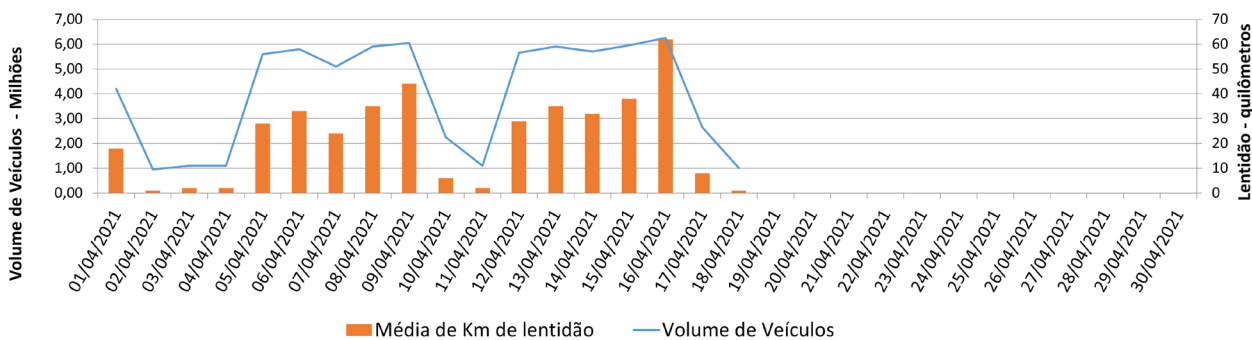

**EDIÇÃO**

**215**

**19/04/2021**

**BOLETIM DIÁRIO  
DE MOBILIDADE E TRANSPORTES  
COVID-19**

**CIDADE DE  
SÃO PAULO**  
MOBILIDADE E  
TRANSPORTES

A Prefeitura de São Paulo, por meio da Secretaria de Mobilidade e Transportes, informa os índices de trânsito de sexta, sábado e domingo, dias 16, 17 e 18 de abril, e transporte de sexta-feira, 16 de abril.

A CET registrou média de lentidão no trânsito de 62 km na sexta-feira (16), 08 km no sábado (17) e 01 km no domingo (18). O volume de veículos circulantes na cidade foi de 6,2 milhões na sexta, 2,6 milhões no sábado e 1,0 milhão no domingo.

A SPTrans informa que 1,64 milhão pessoas foram transportadas em 11.308 ônibus, na sexta-feira.

**Índice de Trânsito em Abril**

**Frota Operacional x Pessoas Transportadas em abril/21**

Obs.: dados passíveis de alteração