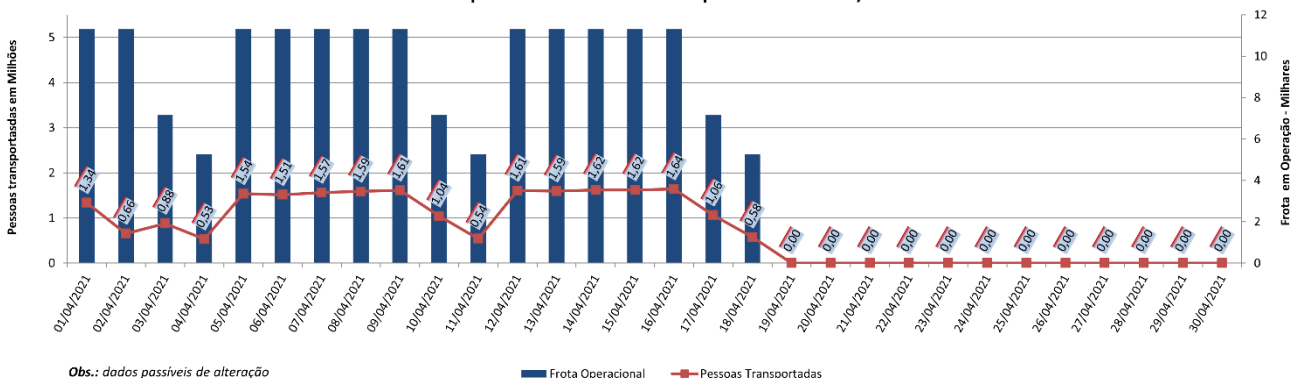

**EDIÇÃO**

**215**

**19/04/2021**

**BOLETIM DIÁRIO  
DE MOBILIDADE E TRANSPORTES  
COVID-19**

**CIDADE DE  
SÃO PAULO**  
MOBILIDADE E  
TRANSPORTES

A Prefeitura de São Paulo, por meio da Secretaria de Mobilidade e Transportes, informa os índices de trânsito de sexta, sábado e domingo, dias 16, 17 e 18 de abril, e transporte de sexta-feira, 16 de abril.

A CET registrou média de lentidão no trânsito de 62 km na sexta-feira (16), 08 km no sábado (17) e 01 km no domingo (18). O volume de veículos circulantes na cidade foi de 6,2 milhões na sexta, 2,6 milhões no sábado e 1,0 milhão no domingo.

A SPTrans informa que 1,64 milhão pessoas foram transportadas em 11.308 ônibus, na sexta-feira.

**Índice de Trânsito em Abril**

**Frota Operacional x Pessoas Transportadas em abril/21**

Obs.: dados passíveis de alteração