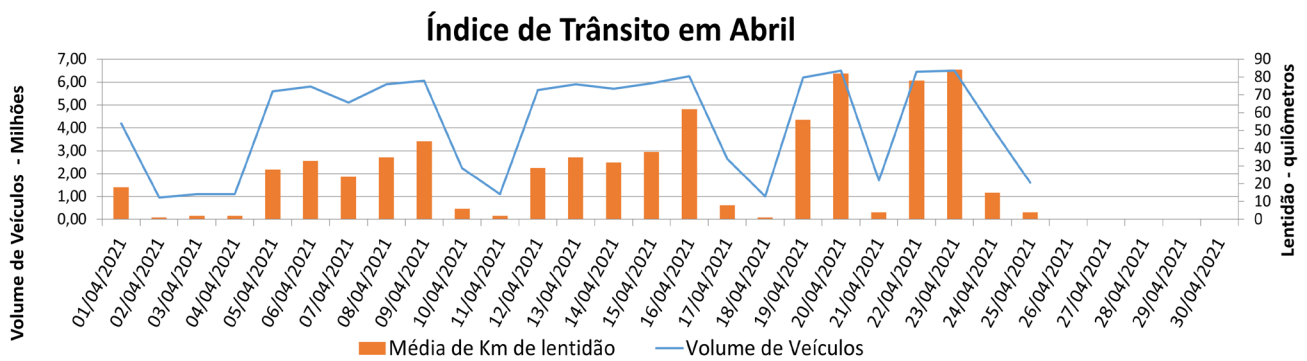

EDIÇÃO

219

26/04/2021

BOLETIM DIÁRIO
DE MOBILIDADE E TRANSPORTES
COVID-19

CIDADE DE
SÃO PAULO
MOBILIDADE E
TRANSPORTES

A Prefeitura de São Paulo, por meio da Secretaria de Mobilidade e Transportes, informa os índices de trânsito de sexta, sábado e domingo, dias 23, 24 e 25 de abril, e transporte de sexta-feira, 23 de abril.

A CET registrou média de lentidão no trânsito de 84 km na sexta-feira (23), 15 km no sábado (24) e 04 km no domingo (25). O volume de veículos circulantes na cidade foi de 6,5 milhões na sexta, 4,0 milhões no sábado e 1,6 milhão no domingo.

A SPTrans informa que 1,74 milhão pessoas foram transportadas em 11.308 ônibus na sexta-feira.

[Acesse aqui o histórico mês a mês.](#)