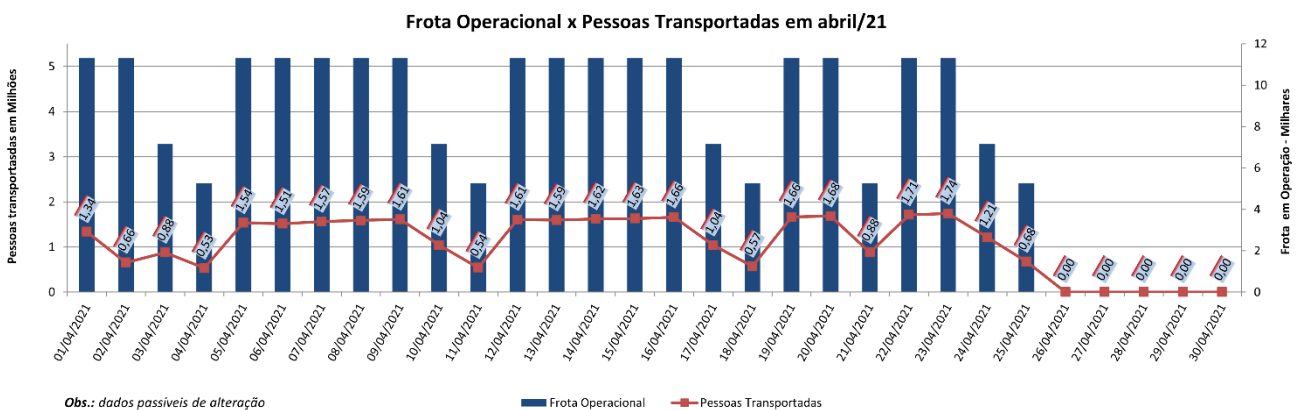

EDIÇÃO

219

26/04/2021

BOLETIM DIÁRIO
DE MOBILIDADE E TRANSPORTES
COVID-19

CIDADE DE
SÃO PAULO
MOBILIDADE E
TRANSPORTES

A Prefeitura de São Paulo, por meio da Secretaria de Mobilidade e Transportes, informa os índices de trânsito de sexta, sábado e domingo, dias 23, 24 e 25 de abril, e transporte de sexta-feira, 23 de abril.

A CET registrou média de lentidão no trânsito de 84 km na sexta-feira (23), 15 km no sábado (24) e 04 km no domingo (25). O volume de veículos circulantes na cidade foi de 6,5 milhões na sexta, 4,0 milhões no sábado e 1,6 milhão no domingo.

A SPTrans informa que 1,74 milhão pessoas foram transportadas em 11.308 ônibus na sexta-feira.

[Acesse aqui o histórico mês a mês.](#)