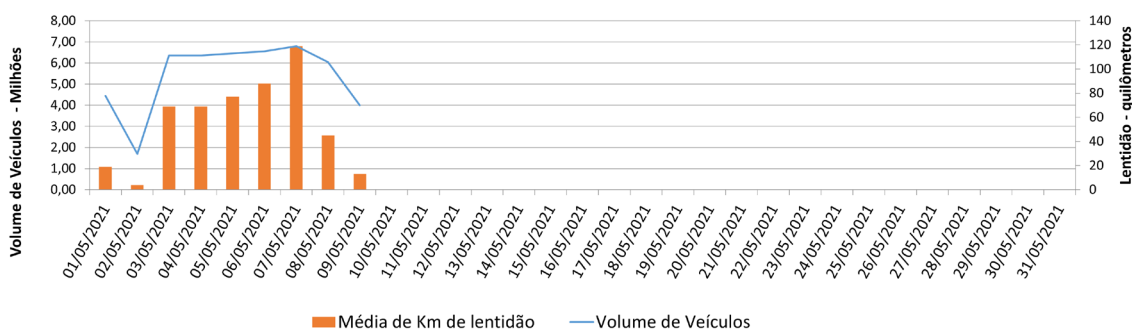

**EDIÇÃO**

**229**

**10/05/2021**

**BOLETIM DIÁRIO  
DE MOBILIDADE E TRANSPORTES  
COVID-19**

**CIDADE DE  
SÃO PAULO**  
MOBILIDADE E  
TRANSPORTES

A Prefeitura de São Paulo, por meio da Secretaria de Mobilidade e Transportes, informa os índices de trânsito de sexta, sábado e domingo, dias 07, 08 e 09 de maio, e de transporte de sexta-feira, 07 de maio.

A CET registrou média de lentidão no trânsito de 119 km na sexta-feira (07), 45 km no sábado (08) e 13 km no domingo (09). O volume de veículos circulantes na cidade foi de 6,8 milhões na sexta, 6,0 milhões no sábado e 4,0 milhões no domingo.

A SPTrans informa que 1,89 milhão pessoas foram transportadas em 11.308 ônibus, na sexta-feira.

**Índice de Trânsito em Maio**

**Frota Operacional x Pessoas Transportadas em maio/21**

Obs.: dados passíveis de alteração