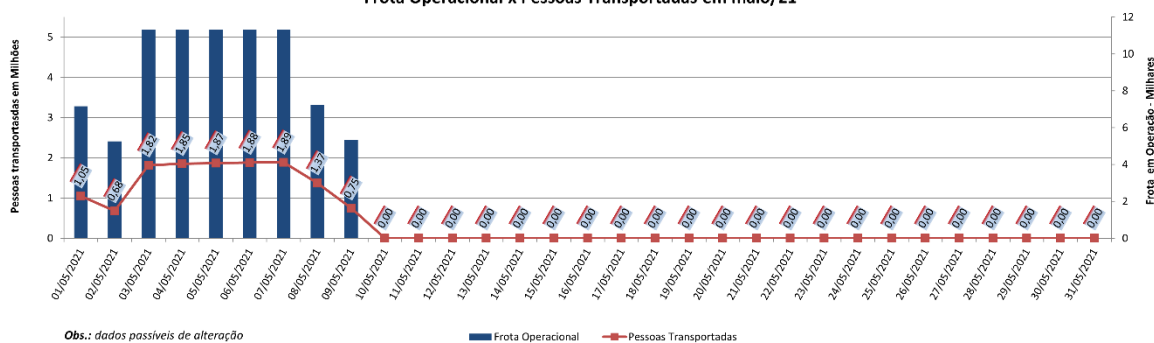

**EDIÇÃO**

**229**

**10/05/2021**

**BOLETIM DIÁRIO  
DE MOBILIDADE E TRANSPORTES  
COVID-19**

**CIDADE DE  
SÃO PAULO**  
MOBILIDADE E  
TRANSPORTES

A Prefeitura de São Paulo, por meio da Secretaria de Mobilidade e Transportes, informa os índices de trânsito de sexta, sábado e domingo, dias 07, 08 e 09 de maio, e de transporte de sexta-feira, 07 de maio.

A CET registrou média de lentidão no trânsito de 119 km na sexta-feira (07), 45 km no sábado (08) e 13 km no domingo (09). O volume de veículos circulantes na cidade foi de 6,8 milhões na sexta, 6,0 milhões no sábado e 4,0 milhões no domingo.

A SPTrans informa que 1,89 milhão pessoas foram transportadas em 11.308 ônibus, na sexta-feira.

**Índice de Trânsito em Maio**

**Frota Operacional x Pessoas Transportadas em maio/21**

Obs.: dados passíveis de alteração